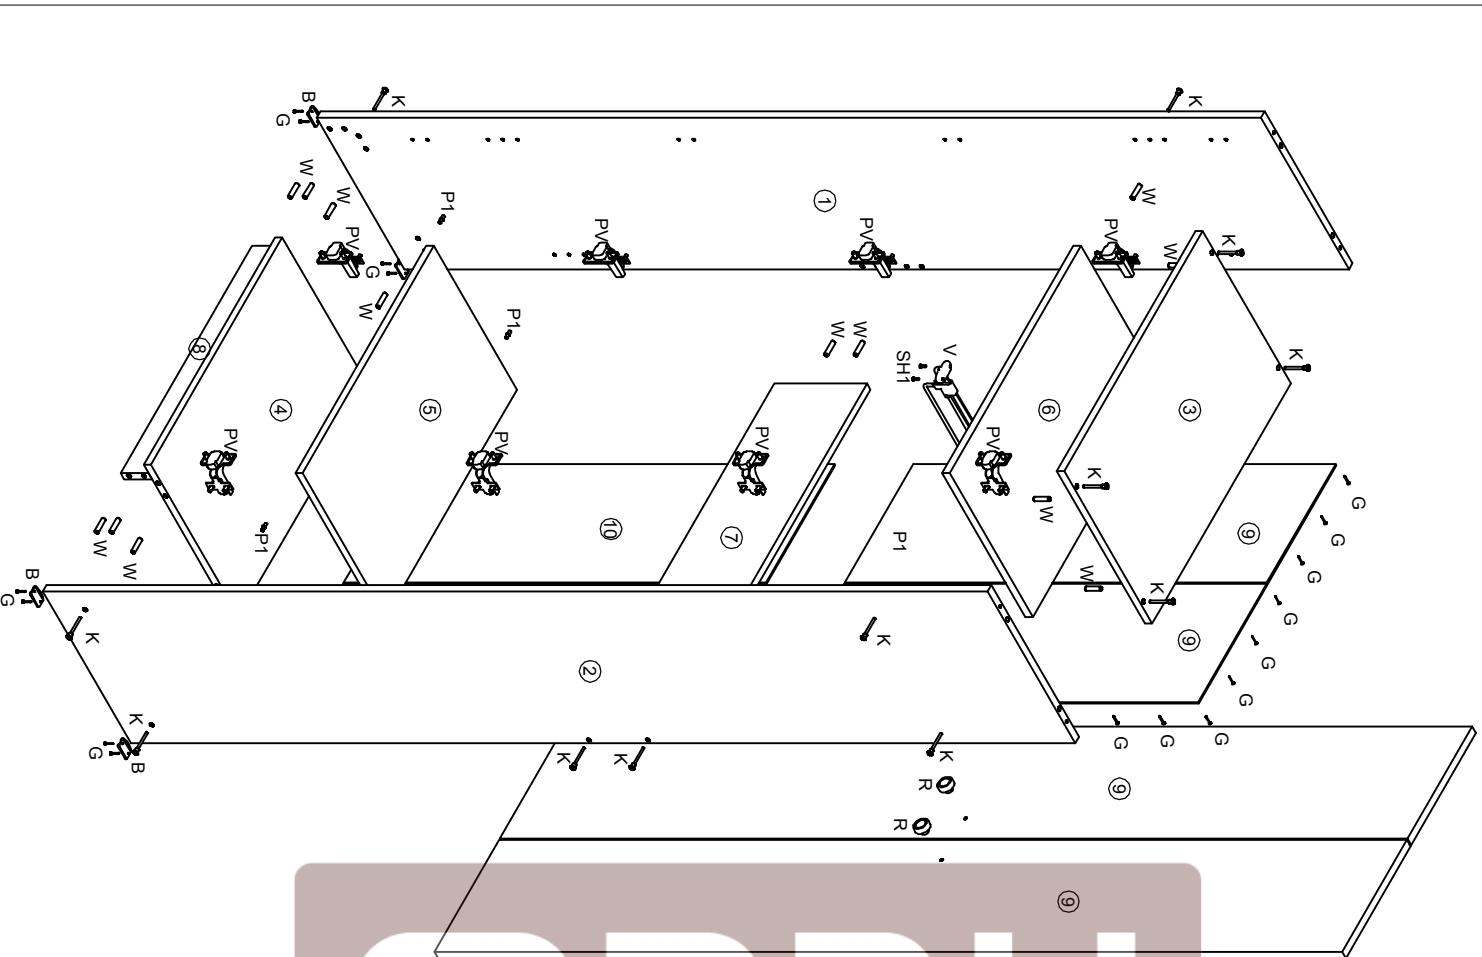

"Эквадор" СВ-632

Шкаф

ФРАН

выгодная

мебель

	2 шт	С - Профиль стыковочный 880 мм 2 шт.		1 шт
	8 шт			24 шт

	4 шт			4 шт
	58 шт			2 шт
	16 шт			24 шт

№ дет.	Наименование	Код детали	Габариты	Кол-во
1	Бок левый	В В8М.01	2044x380x16	1
2	Бок правый	В В8М.02	2044x380x16	1
3	Крышка	К В8М.01	600x380x16	1
4	Горизонт	Г В8М.01	568x380x16	1
5	Полка	Г В8М.02	567x360x16	1
6	Горизонт	Г В8М.03	567x360x16	1
7	Царга	Ц В8М.01	568x200x16	1
8	Циколь	Ц В8М.02	568x60x16	1
9	Фасад	Д В8М.01	1964x280x16	2
10	Стенка задняя	З В8М.01	914x297x3.2	4