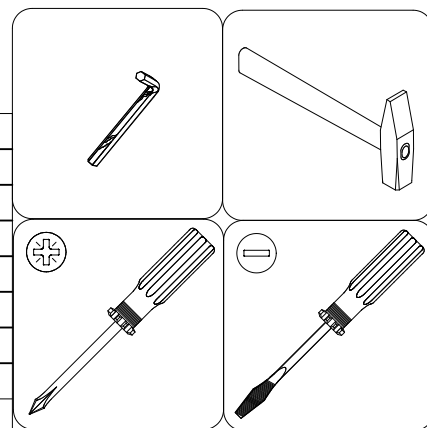

8	крышка	430	250	18	1	Массив Сосна	К.34.01.01
7	крышка	430	200	18	1	Массив Сосна	К.34.01.02
6	царга	350	40	18	5	Массив Сосна	Ц.34.01.03
5	царга	230	40	30	2	Массив Сосна	Ц.34.01.02
4	царга	380	40	30	2	Массив Сосна	Ц.34.01.01
3	ножка	280	40	30	2	Массив Сосна	Н.34.01.03
2	ножка	240	40	30	2	Массив Сосна	Н.34.01.02
1	ножка	480	40	30	2	Массив Сосна	Н.34.01.01
номер	наименование	длина	ширина	толщина	кол-во	материал	коды

К	Ш	О	Р	Н	П	С	В	Е	Д	Т	М	Г	Ч	Я	Э
	 4x13														
x10	x16	x4	x4	x12	x16	x4	x20	x8	x12	x4	x12	x6	x6	x24	x2