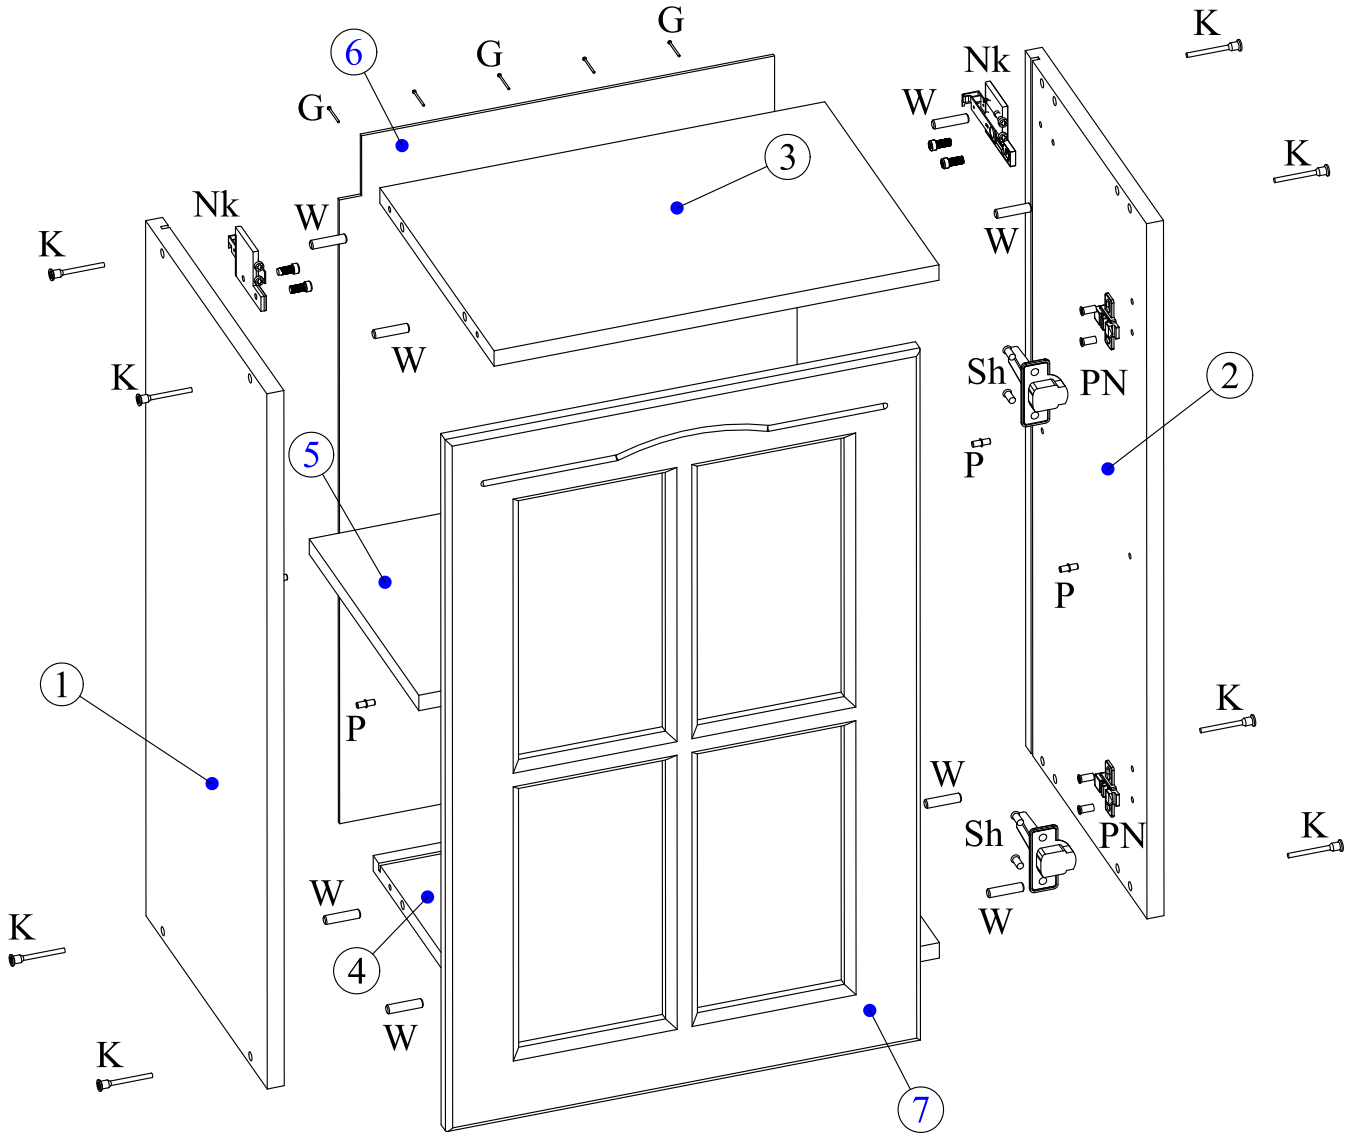

Кухонная система

Г-60/72

Обязательно прикрепить изделие к стене!!!

Незакрепленное изделие может причинить вред здоровью и жизни

Дюбель подходит для кирпичных и бетонных стен с толщиной не менее 80мм.

Для других типов стен необходимо самостоятельно докупить необходимый крепеж, в зависимости от типа стены

7	Фасад	716	596	16	1	Д.72.01.01
6.1	Стенка задняя	708	290	3.2	1	3.71.01.02
6	Стенка задняя	708	290	3.2	1	3.71.01.01
5	Полка	566	280	16	1	Г.01.01.03
4	Горизонт	568	310	16	1	Г.01.01.02
3	Горизонт	568	292	16	1	Г.01.01.01
2	Бок правый	720	310	16	1	В.72.01.02
1	Бок левый	720	310	16	1	В.72.01.01
номер	наименование	длина	ширина	толщина	кол-во	коды

К	W	Sh	Nk	PN	G	Дюбель	P	Рейка	St	Стык профиль					
7x50	8x30	4x13	навеска кухонная +винт	накладная +винт		6x80				687мм					
x8	x8	x4	x2	x2	x6	x4	x4	x2	x2	x1					