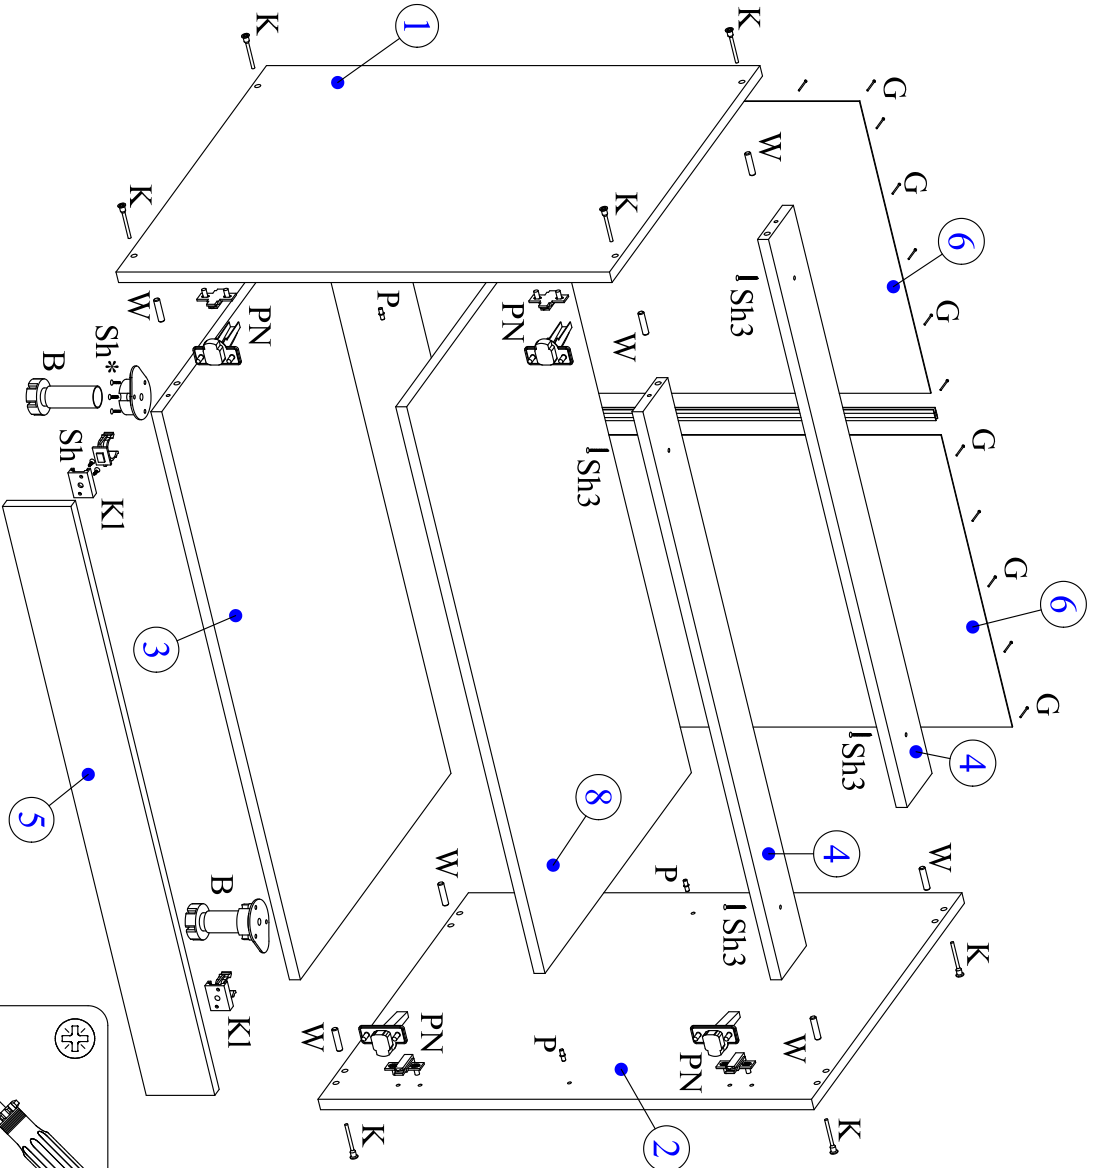

# Кухонная система

C4-90/82

8	Полка	866	530	16	1	Г.02.01.03
7	Фасад	716	446	16	2	Д.72.01.01
6	Стенка задняя	716	446	1.5	2	3.72.01.01
5	Цоколь	900	100	16	1	Ц.02.01.01
4	Царга	868	90	16	2	Ц.01.01.01
3	Горизонт	868	545	16	1	Г.02.01.01
2	Бок правый	720	545	16	1	В.82.01.02
1	Бок левый	720	545	16	1	В.82.01.01

номер	наименование	длина	ширина	толщина	кол-во	коды					
K	W	Sh	B	KI	PN	G	Sh3	St	P	Sh*	Стяк профиль
7x50	8x30	4x13					4x30			4x20	687mm