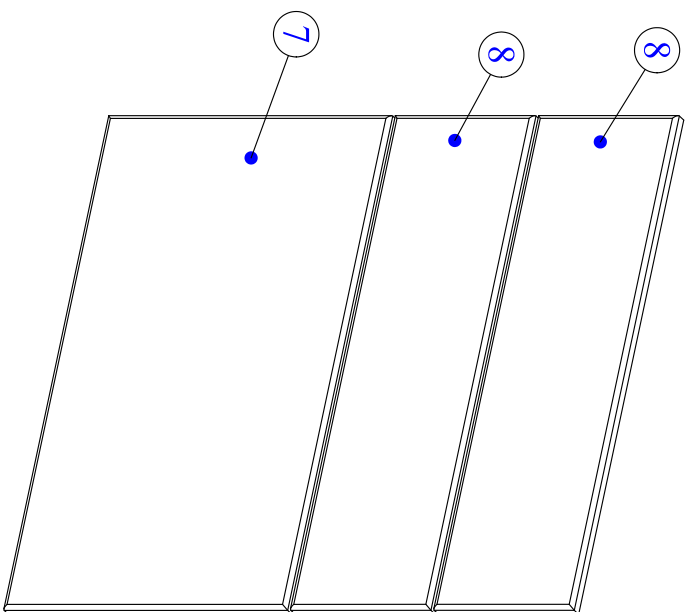

Кухонная система

СЗ/6-60/82

| | | | | | | | | | |
|-------|---------------|-------|--------|---------|--------|--------------|------|-----|----|
| 8 | Фасад | 176 | 596 | 16 | 2 | Д.18.01.01 | | | |
| 7 | Фасад | 356 | 596 | 16 | 1 | Д.36.02.01 | | | |
| 6 | Стенка задняя | 716 | 296 | 3.2 | 2 | 3.72.02.01 | | | |
| 5 | Цоколь | 600 | 100 | 16 | 1 | Ц.02.01.01 | | | |
| 4 | Царя | 568 | 90 | 16 | 2 | Ц.01.01.01 | | | |
| 3 | Горизонт | 568 | 545 | 16 | 1 | Г.02.01.01 | | | |
| 2 | Бок правый | 720 | 545 | 16 | 1 | В.82.05.02 | | | |
| 1 | Бок левый | 720 | 545 | 16 | 1 | В.82.05.01 | | | |
| номер | наименование | длина | ширина | толщина | кол-во | коды | | | |
| K | W | Sh | B | KI | Sh3 | Стык профиля | Sh* | G | St |
| 7x50 | 8x30 | 4x13 | 4x13 | x2 | 4x30 | 687мм | 4x20 | x30 | x2 |