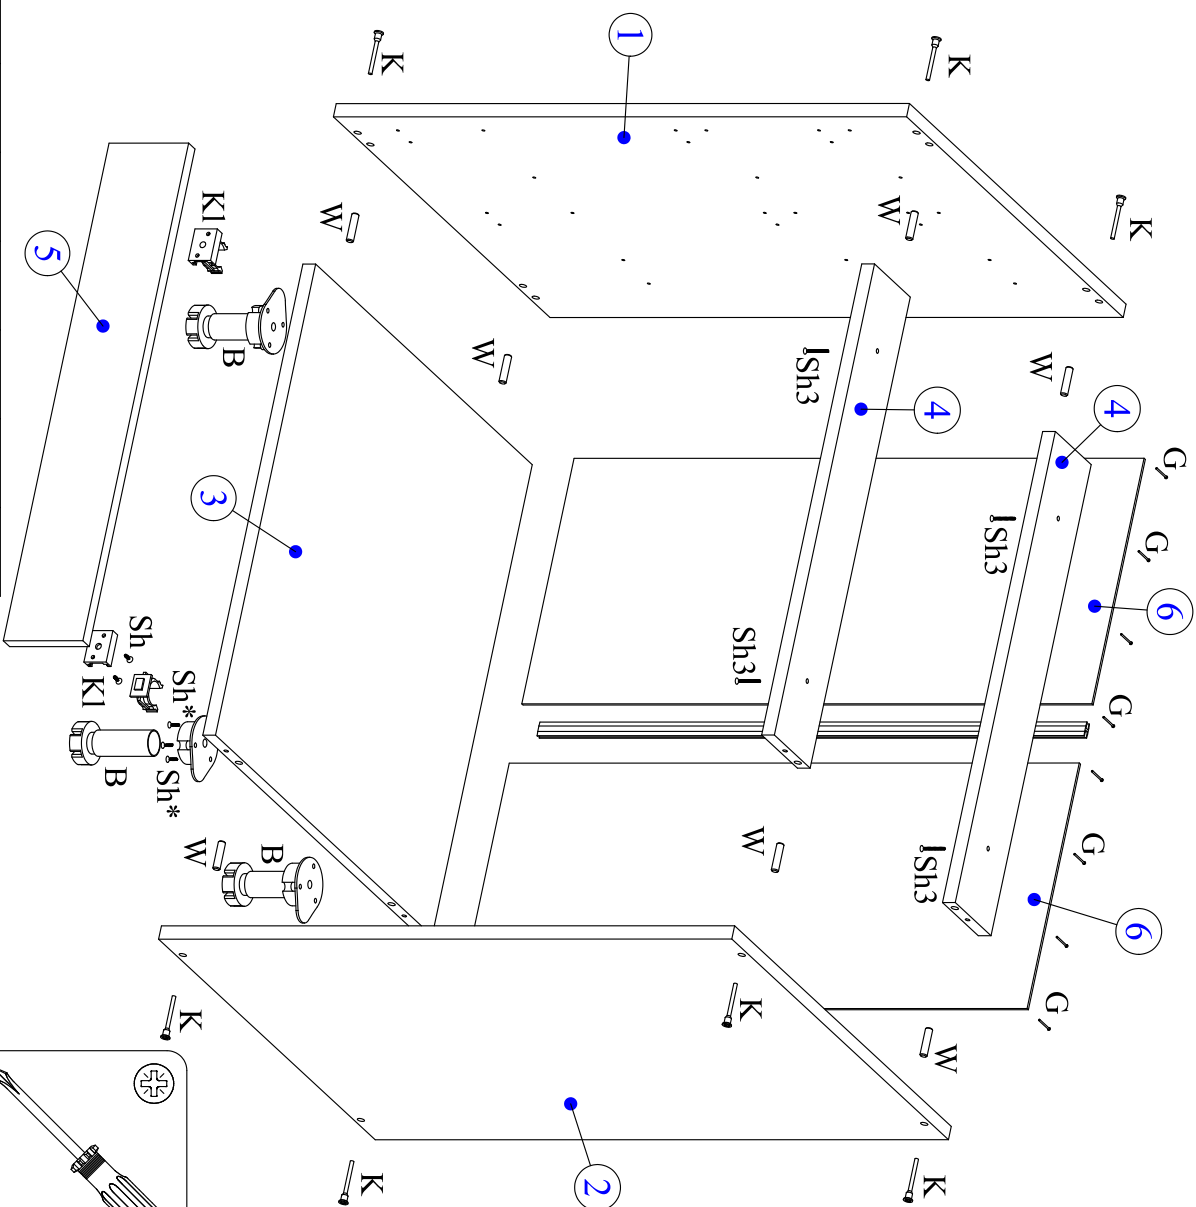

Кухонная система

СЗ/6-60/82

| | | | | | | | | | |
|-------|---------------|-------|--------|---------|--------|--------------|------|-----|----|
| 8 | Фасад | 176 | 596 | 16 | 2 | Д.18.01.01 | | | |
| 7 | Фасад | 356 | 596 | 16 | 1 | Д.36.02.01 | | | |
| 6 | Стенка задняя | 716 | 296 | 3.2 | 2 | 3.72.02.01 | | | |
| 5 | Цоколь | 600 | 100 | 16 | 1 | Ц.02.01.01 | | | |
| 4 | Царя | 568 | 90 | 16 | 2 | Ц.01.01.01 | | | |
| 3 | Горизонт | 568 | 545 | 16 | 1 | Г.02.01.01 | | | |
| 2 | Бок правый | 720 | 545 | 16 | 1 | В.82.05.02 | | | |
| 1 | Бок левый | 720 | 545 | 16 | 1 | В.82.05.01 | | | |
| номер | наименование | длина | ширина | толщина | кол-во | коды | | | |
| K | W | Sh | B | KI | Sh3 | Стык профиля | Sh* | G | St |
| 7x50 | 8x30 | 4x13 | 4x13 | x2 | 4x30 | 687мм | 4x20 | x30 | x2 |