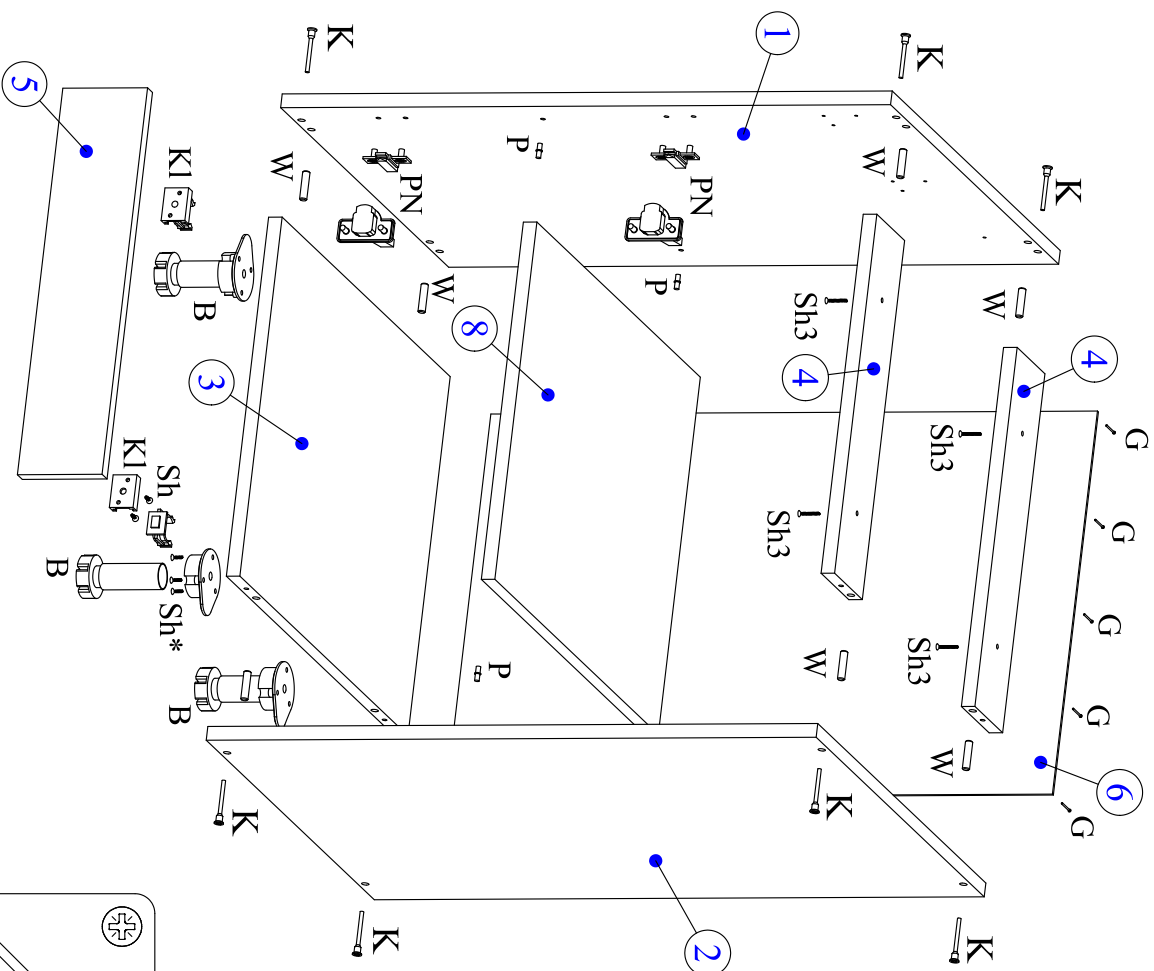

Кухонная система

СЗ/1-60/82

8	Полка	566	530	16	1	Г.02.01.03					
7*	Фасад	140	596	16	1	Д.14.01.01					
7	Фасад	572	596	16	1	Д.57.01.01					
6	Стенка задняя	716	296	3.2	2	3.72.01.01					
5	Цоколь	600	100	16	1	Ц.02.01.01					
4	Царга	568	90	16	2	Ц.01.01.01					
3	Горизонт	568	545	16	1	Г.02.01.01					
2	Бок правый	720	545	16	1	В.82.02.02					
1	Бок левый	720	545	16	1	В.82.02.01					
номер	наименование	длина	ширина	толщина	кол-во	коды					
K	W	Sh	B	KI	PN	G	Sh3	St	P	Sh*	Стиск профиль
7x50	8x30	4x13					4x30			4x20	687mm
x8	x8	x8	x4	x2	x2	x22	x4	x2	x4	x16	x1