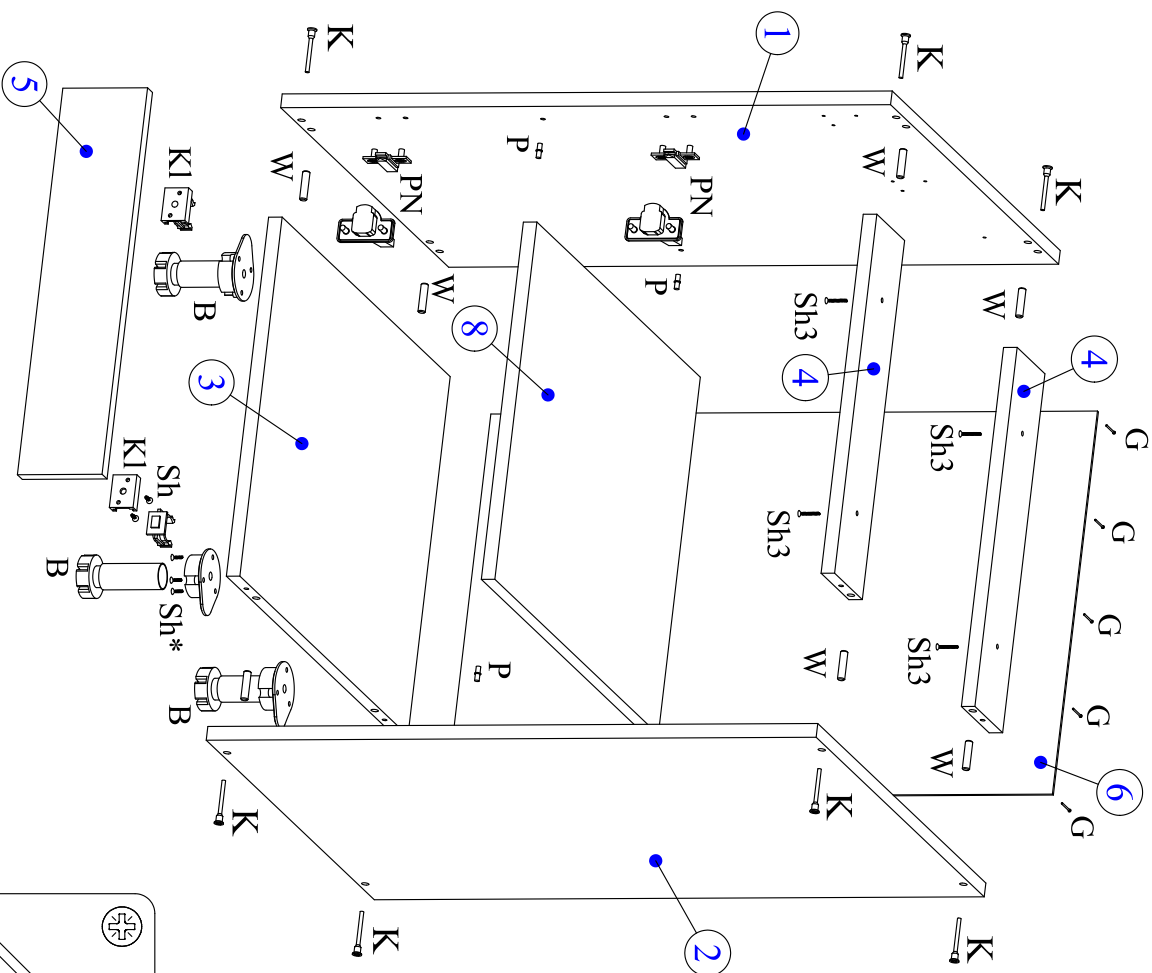

Кухонная система

C5/1-50/82

8	Полка	466	530	16	1	Г.02.01.03				
7*	Фасад	140	496	16	1	Д.14.01.01				
7	Фасад	572	496	16	1	Д.57.01.01				
6	Стенка задняя	716	496	3.2	1	3.72.01.01				
5	Цоколь	500	100	16	1	Ц.02.01.01				
4	Царга	468	90	16	2	Ц.01.01.01				
3	Горизонт	468	545	16	1	Г.02.01.01				
2	Бок правый	720	545	16	1	В.82.02.02				
1	Бок левый	720	545	16	1	В.82.02.01				
номер	наименование	длина	ширина	толщина	кол-во	коды				
K	W	Sh	B	KI	PN	G	Sh3	St	P	Sh*
7x50	8x30	4x13					4x30			4x20
x8	x8	x8	x4	x2	x2	x22	x4	x2	x4	x16