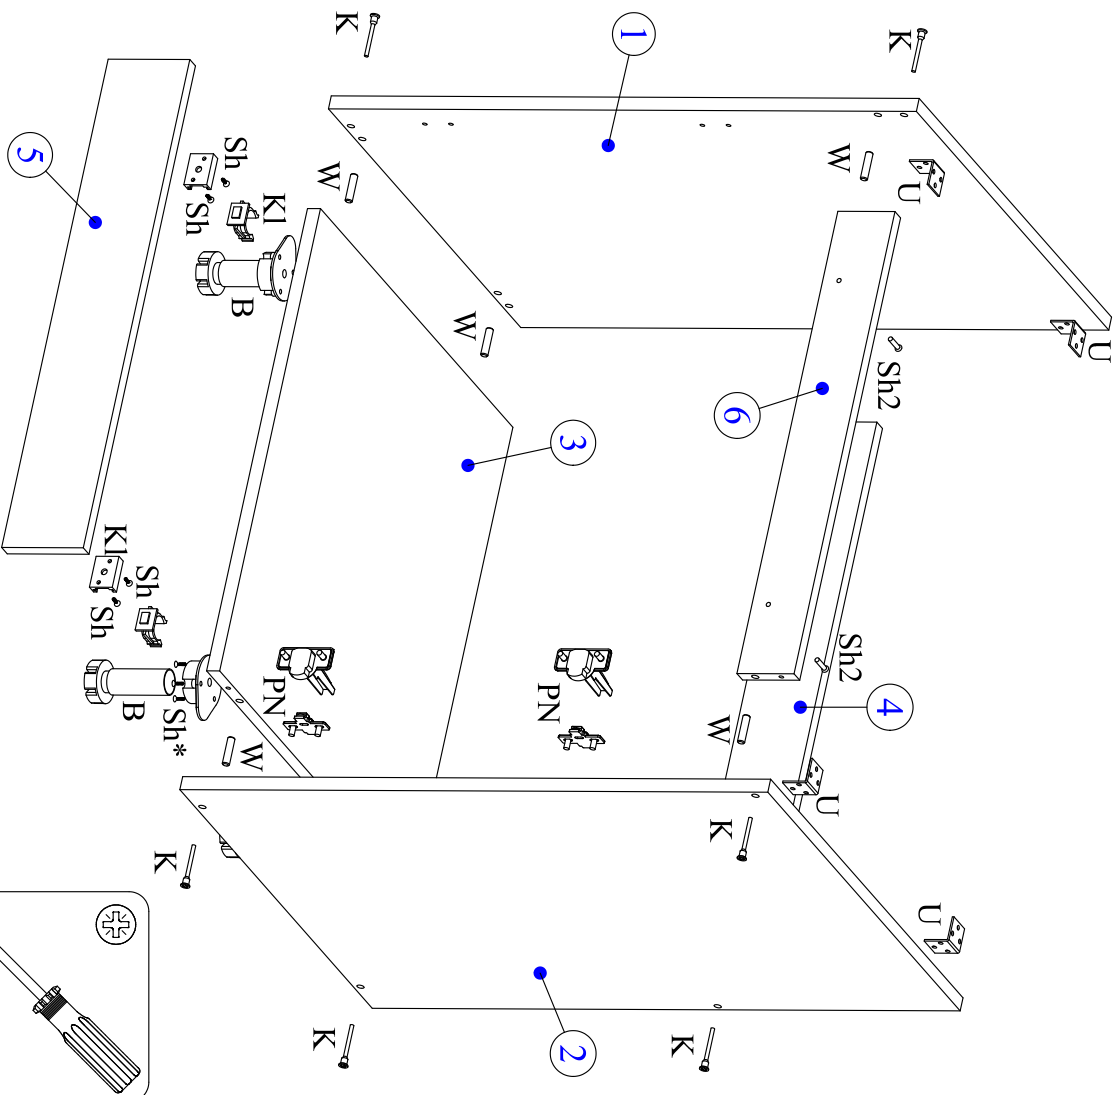

Кухонная система

СМФ-60/82

8	Фасад	140	596	16	1	Д.14.02.01				
7	Фасад	572	596	16	1	Д.57.01.01				
6	Царга	568	70	16	1	Ц.01.02.03				
5	Цоколь	600	100	16	1	Ц.02.01.01				
4	Царга	568	90	16	1	Ц.01.01.01				
3	Горизонт	568	545	16	1	Г.02.01.01				
2	Бок правый	720	545	16	1	В.82.08.02				
1	Бок левый	720	545	16	1	В.82.08.01				
номер	наименование	длина	ширина	толщина	кол-во	коды				
K	W	Sh	B	KI	Sh*	PN	Sh3	U	Sh2	St
7x50	8x30	4x13			4x20		4x30		4x30	
x8	x8	x16	x4	x2	x16	x2	x4	x4	x2	x2