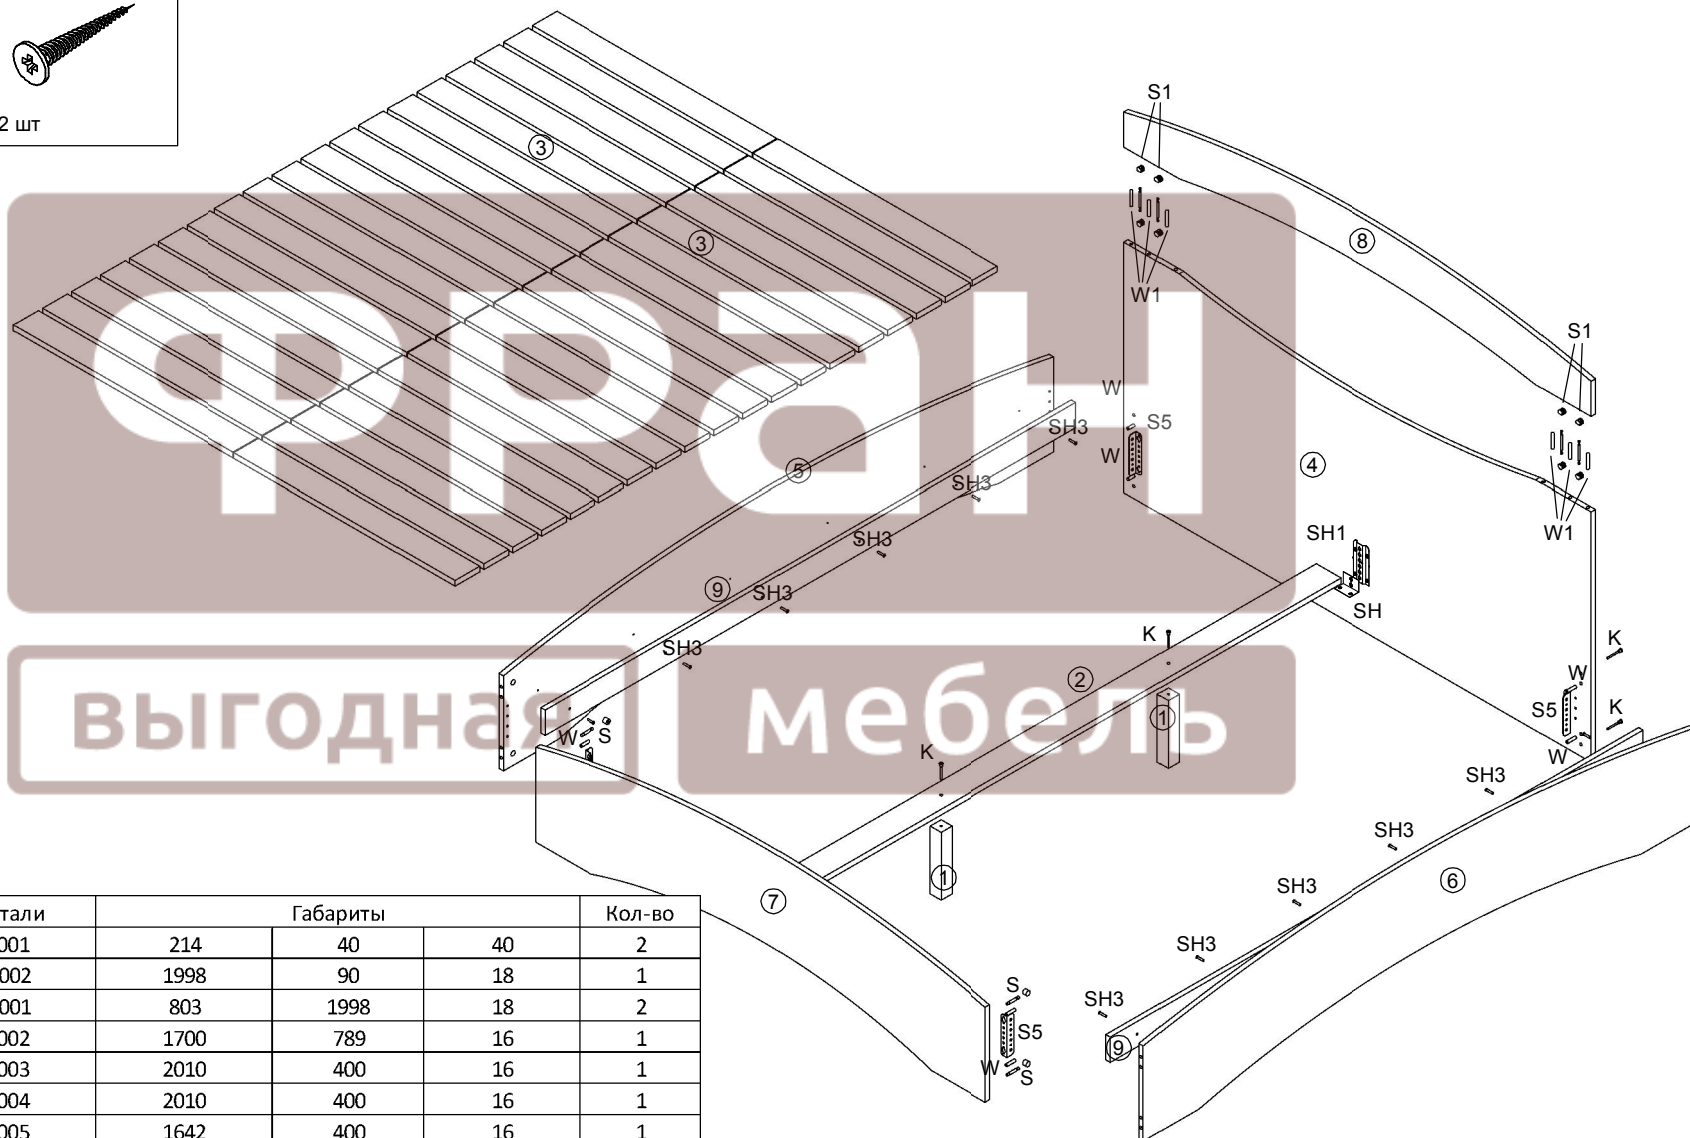

# Спальня БОЛЕРО Кровать (КТ) СВ 434

<p>Ключ шестигранный</p>  <p>1 шт</p>	<p>К - Евровинт</p>  <p>6 шт</p>	<p>S Стяжка</p>  <p>4 шт</p>	<p>W - Шкант 8x30</p>  <p>8 шт</p>	<p>W1 - Шкант 8x50</p>  <p>6 шт</p>	<p>S1 Стяжка двухсторонняя</p>  <p>4 компл.</p>	<p>S5 Стяжка кроватная</p>  <p>4 шт</p>
--	--	--	--	--	---	---

<p>V2 винт 6x13</p>  <p>32 шт</p>	<p>SH1 Шуруп 4x16</p>  <p>8 шт</p>	<p>SH3 Шуруп 4x25</p>  <p>12 шт</p>
--	---	--

<p>S6 Стяжка срединная</p>  <p>2 шт</p>	<p>SH Шуруп 4x13</p>  <p>4 шт</p>
--	--

<p>В - Опора</p>  <p>14 шт</p>	<p>Клей</p> 
--	---

<p>G - Гвоздь 1,6x25</p>  <p>28 шт</p>
--

№ дет	Наименование	Код детали	Габариты			Кол-во
			214	40	40	
1	Ножка	Н.КТ.001	214	40	40	2
2	Царга	Ц.КТ.002	1998	90	18	1
3	Основание	О.КТ.001	803	1998	18	2
4	Спинка задняя	С.КТ.002	1700	789	16	1
5	Панел Л	В.КТ.003	2010	400	16	1
6	Панел П	В.КТ.004	2010	400	16	1
7	Панел С	В.КТ.005	1642	400	16	1
8	Спинка задняя	С.КТ.001	1700	210	16	1
9	Царга	Ц.КТ.001	1938	80	18	2