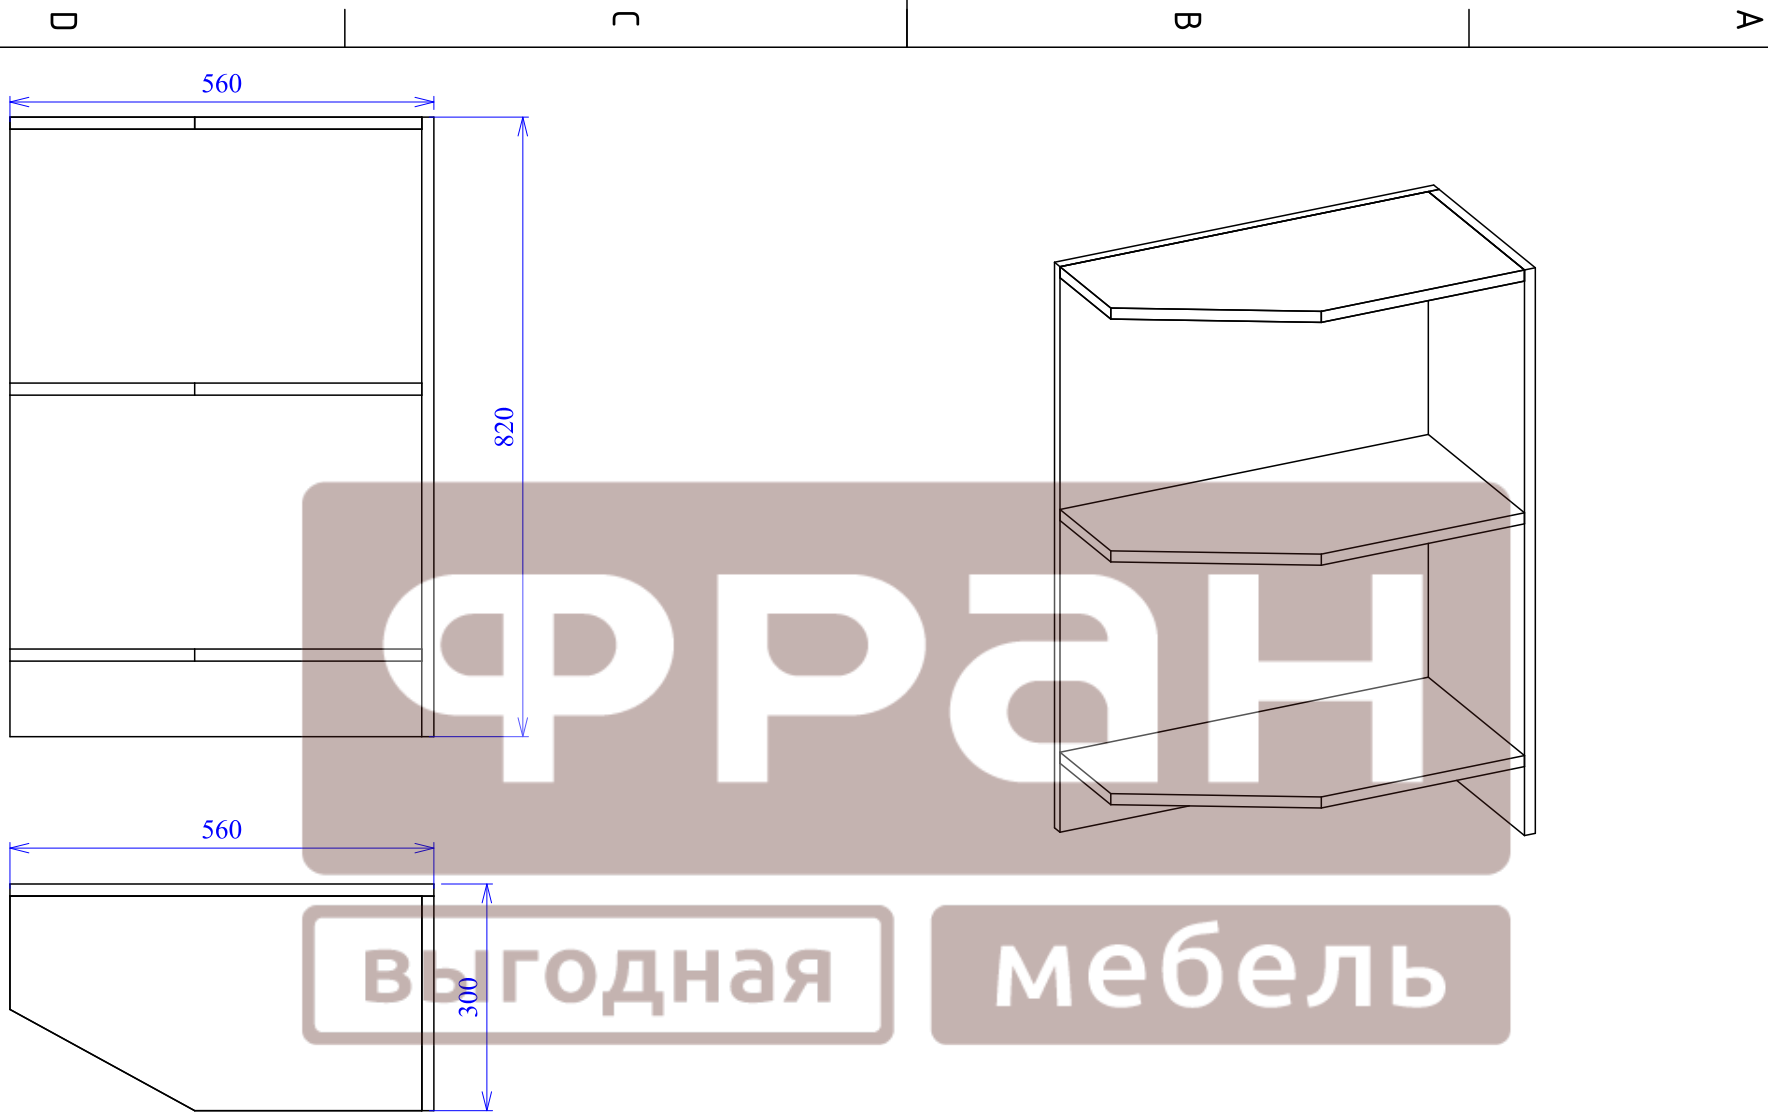

# Кухня\_Арина\_СТ 30/82л

Ключ шестигранный

1 шт

К - Евровинт

12 шт

W - Шкант 8x30

6 шт

В - Опора

4 шт

G - Гвоздь 1,6x25

8 шт

№ дет.	Наименование	Код детали	Габариты	Кол-во
1	Горизонт	Г 544.284.01	544x284x16	3
2	Стенка задняя	В СТ 820.284.01Л	820x284x16	1
3	Стенка боковая	В СТ 820.560.01Л	820x560x16	1

Стенка боковая	820	560	16	1	ЛДСП	В СТ 820.560.01Л
Стенка задняя	820	284	16	1	ЛДСП	В СТ 820.284.01Л
Горизонт	544	284	16	4	ЛДСП	Г 544.284.01
nazwa	diugonъж	szerokonъж	grubonъж	ilonъж	materialai	Index

Чертил	Дата	Компания	Название изделия	Индекс	№
Поволоцкий С.Н.	18/02/2015	<b>ФРАН</b>	Арина	-	-
Проверил	Дата	Название элемента	Часть модуля	Размеры	
		Арина	СТ 30/82Л	-	-

D

A

D

C

B

A

Чертил	Дата	Компания	Название изделия	Индекс	№
Поволоцкий С.Н.	18/02/2015	<b>ФРАН</b>	Арина	Г 544.284.01	-
Проверил	Дата	Название элемента	Часть модуля	Размеры	
		Горизонт	СТ 30/82л	544.0mm	284.0mm 16.0mm