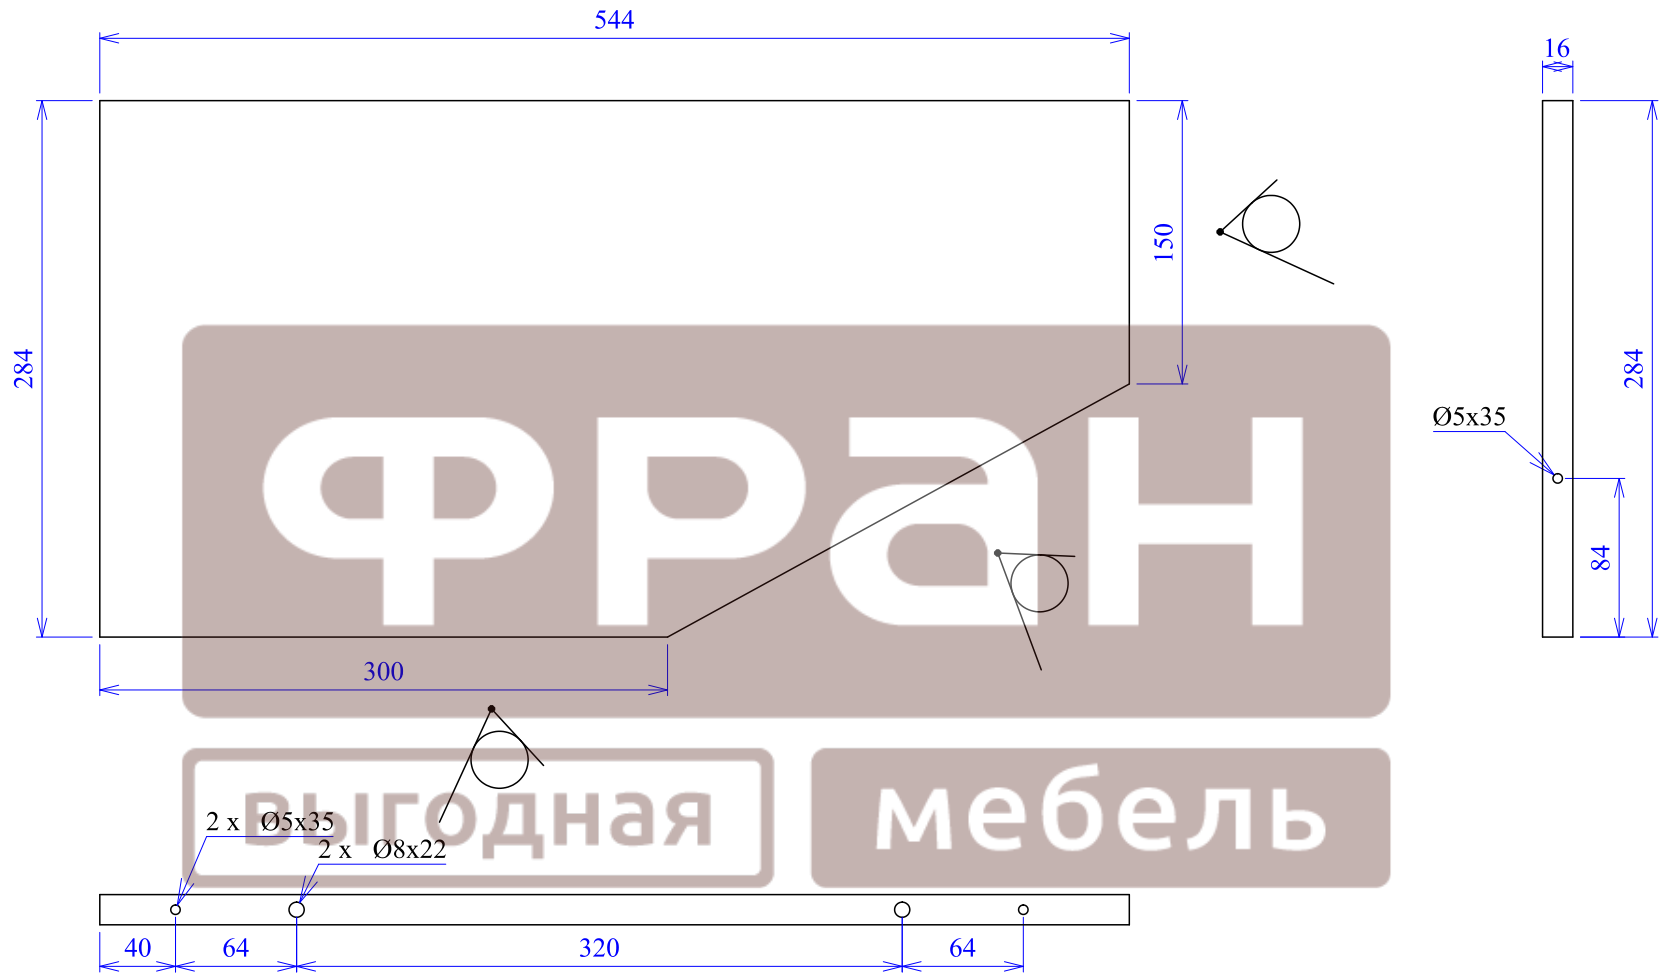

D

A

D

C

B

A

Чертил	Дата	Компания	Название изделия	Индекс	№
Поволоцкий С.Н.	18/02/2015	<b>ФРАН</b>	Арина	Г 544.284.01	-
Проверил	Дата	Название элемента	Часть модуля	Размеры	
		Горизонт	СТ 30/82л	544.0mm	284.0mm 16.0mm