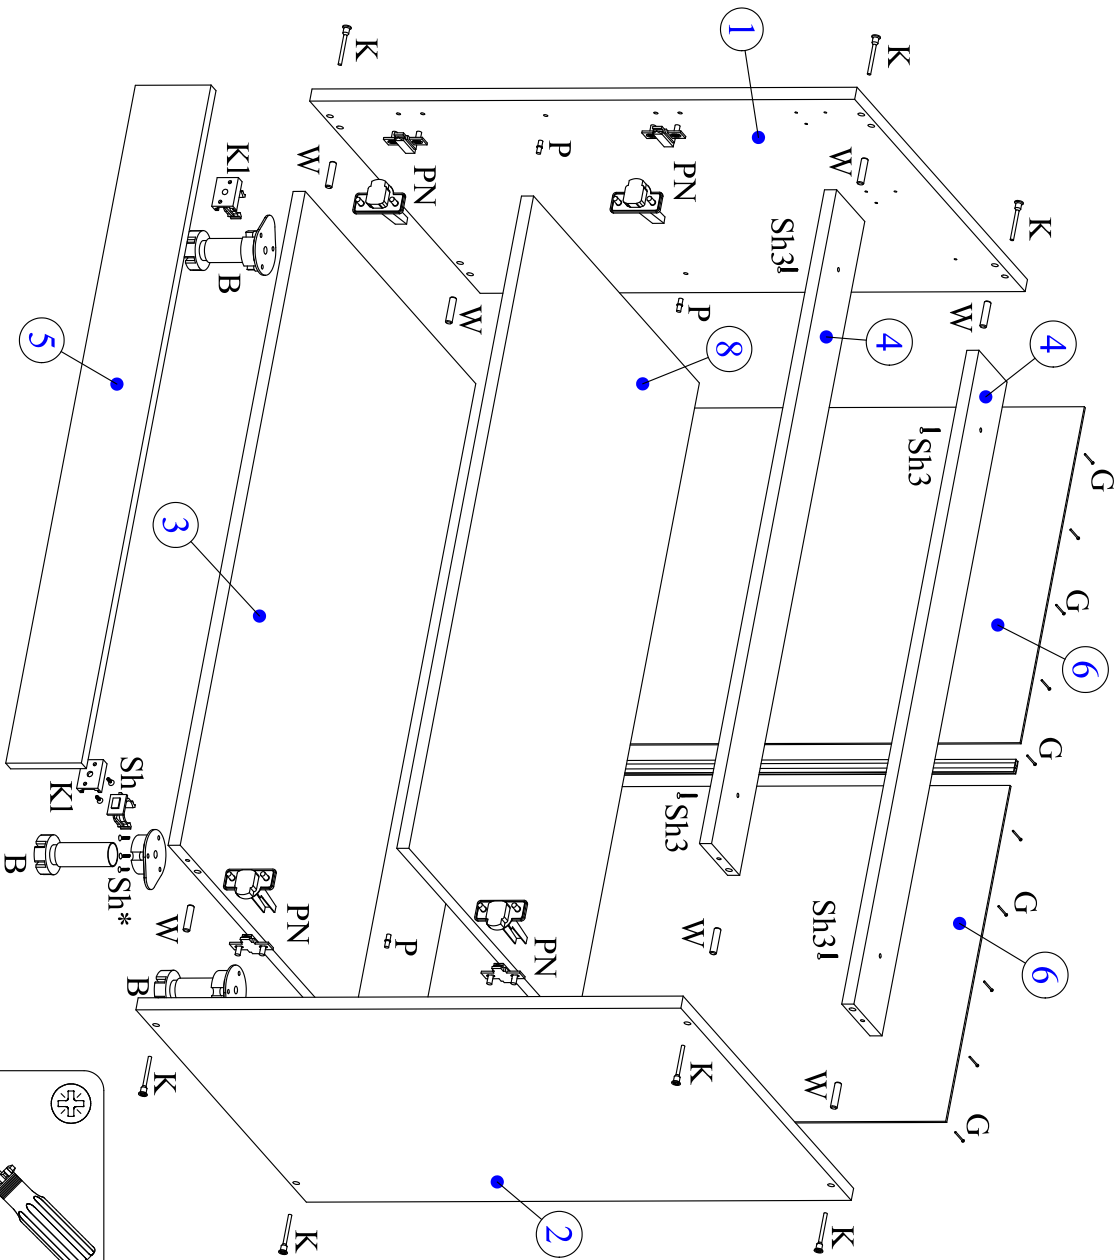

# Кухонная система

С4/1-90/82

8	Полка	866	530	16	1	Г.02.01.03
7*	Фасад	140	896	16	1	Д.14.01.01
7	Фасад	572	446	16	2	Д.57.01.01
6	Стенка задняя	716	446	3.2	2	3.72.01.01
5	Цоколь	900	100	16	1	Ц.02.01.01
4	Царга	868	90	16	2	Ц.01.01.01
3	Горизонт	868	545	16	1	Г.02.01.01
2	Бок правый	720	545	16	1	В.82.02.02
1	Бок левый	720	545	16	1	В.82.02.01

номер	наименование		длина	ширина	толщина	кол-во	коды					
	W	Sh										
K	7x50	8x30	4x13	S	PN	R	Sh3	B	W*	K*	S*	B
x8	x8	x12	x4	x2	x4	x26	x4	x2	x4	x4	x16	x1