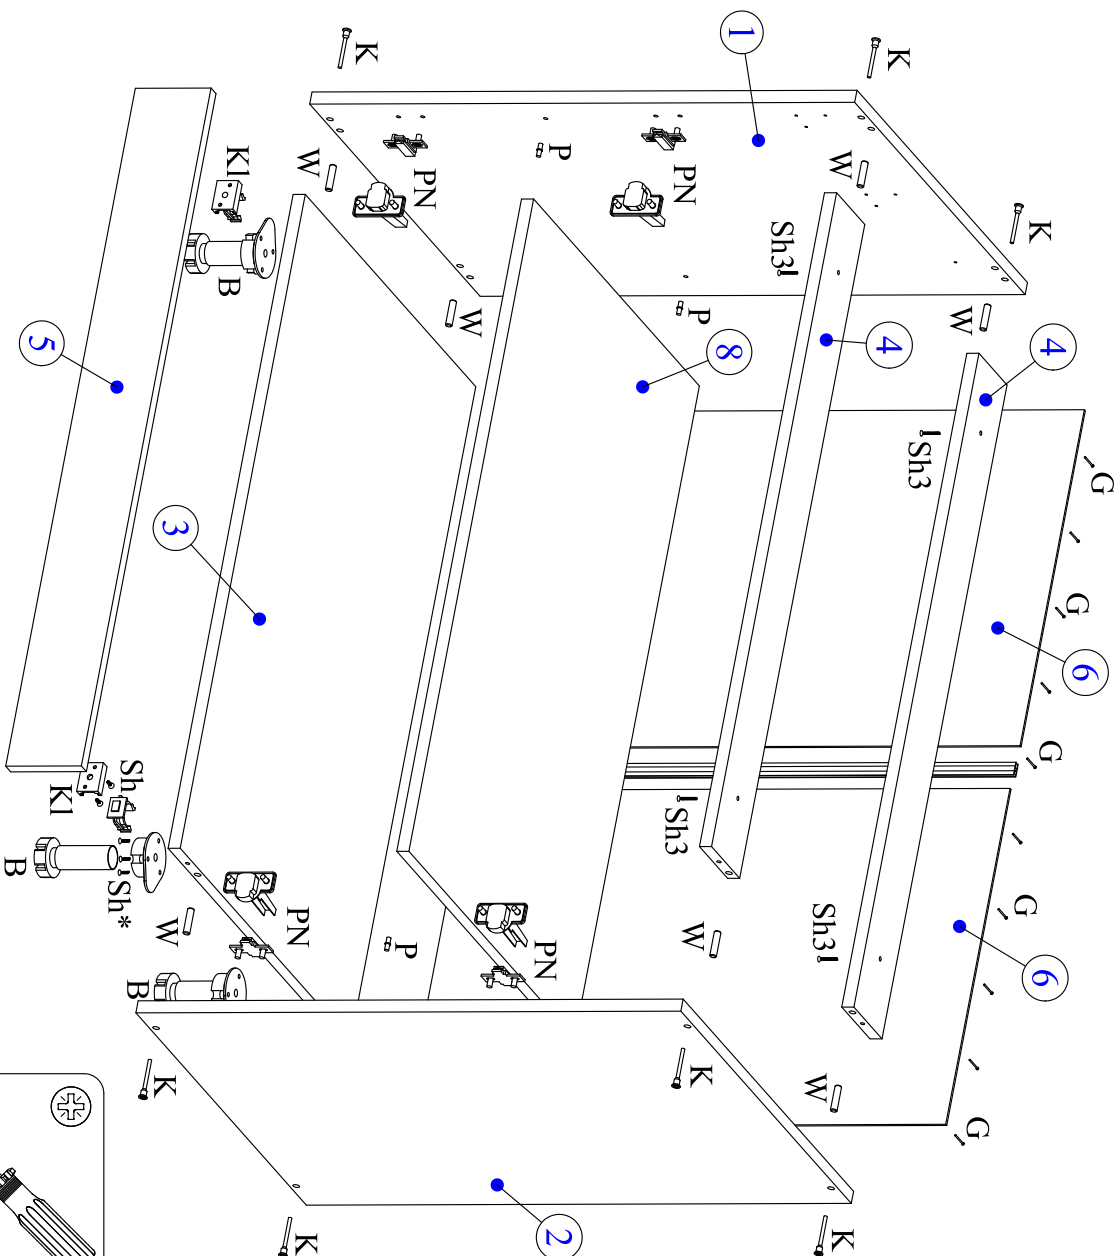

Кухонная система

С8/1-80/82

8	Полка	766	530	16	1	Г.02.01.03
7*	Фасад	140	796	16	1	Д.14.01.01
7	Фасад	572	396	16	2	Д.57.01.01
6	Стенка задняя	716	396	3.2	2	3.72.01.01
5	Цоколь	800	100	16	1	Ц.02.01.01
4	Царга	768	90	16	2	Ц.01.01.01
3	Горизонт	768	545	16	1	Г.02.01.01
2	Бок правый	720	545	16	1	В.82.02.02
1	Бок левый	720	545	16	1	В.82.02.01

номер	наименование	длина	ширина	толщина	кол-во	коды
-------	--------------	-------	--------	---------	--------	------

номер	наименование	длина	ширина	толщина	кол-во	коды	
K	Шпатель	7x50	8x30	4x13	4x30	4x20	687mm
W	Шпатель	8x30	4x13	4x13	4x30	4x20	687mm
Sh	Шпатель	4x13	4x13	4x13	4x30	4x20	687mm
S	Шпатель	4x4	4x4	4x4	4x30	4x20	687mm
PN	Шпатель	x2	x2	x2	4x30	4x20	687mm
R	Шпатель	x4	x4	x4	4x30	4x20	687mm
Sh3	Шпатель	x26	x26	x26	4x30	4x20	687mm
B	Шпатель	x4	x4	x4	4x30	4x20	687mm
W*	Шпатель	x2	x2	x2	4x30	4x20	687mm
K*	Шпатель	x4	x4	x4	4x30	4x20	687mm
S*	Шпатель	x16	x16	x16	4x30	4x20	687mm
B	Шпатель	x1	x1	x1	4x30	4x20	687mm