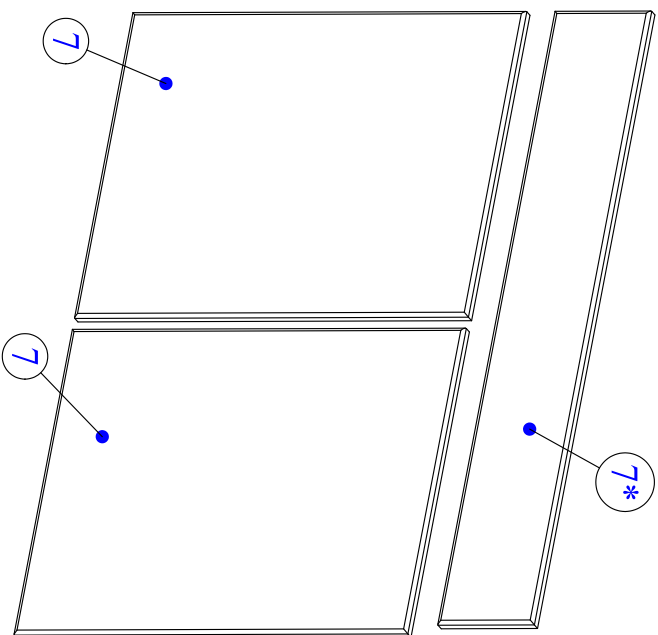

Кухонная система

С8/1-80/82

8	Полка	766	530	16	1	Г.02.01.03
7*	Фасад	140	796	16	1	Д.14.01.01
7	Фасад	572	396	16	2	Д.57.01.01
6	Стенка задняя	716	396	3.2	2	3.72.01.01
5	Цоколь	800	100	16	1	Ц.02.01.01
4	Царга	768	90	16	2	Ц.01.01.01
3	Горизонт	768	545	16	1	Г.02.01.01
2	Бок правый	720	545	16	1	В.82.02.02
1	Бок левый	720	545	16	1	В.82.02.01

номер	наименование	длина	ширина	толщина	кол-во	коды
-------	--------------	-------	--------	---------	--------	------

номер	наименование	длина	ширина	толщина	кол-во	коды	
K	Шпатель	7x50	8x30	4x13	4x30	4x20	687mm
W	Шпатель	8x30	4x13	4x13	4x30	4x20	687mm
Sh	Шпатель	4x13	4x13	4x13	4x30	4x20	687mm
S	Шпатель	4x4	4x4	4x4	4x30	4x20	687mm
PN	Шпатель	x2	x2	x2	4x30	4x20	687mm
R	Шпатель	x4	x4	x4	4x30	4x20	687mm
Sh3	Шпатель	x26	x26	x26	4x30	4x20	687mm
B	Шпатель	x4	x4	x4	4x30	4x20	687mm
W*	Шпатель	x2	x2	x2	4x30	4x20	687mm
K*	Шпатель	x4	x4	x4	4x30	4x20	687mm
S*	Шпатель	x16	x16	x16	4x30	4x20	687mm
B	Шпатель	x1	x1	x1	4x30	4x20	687mm