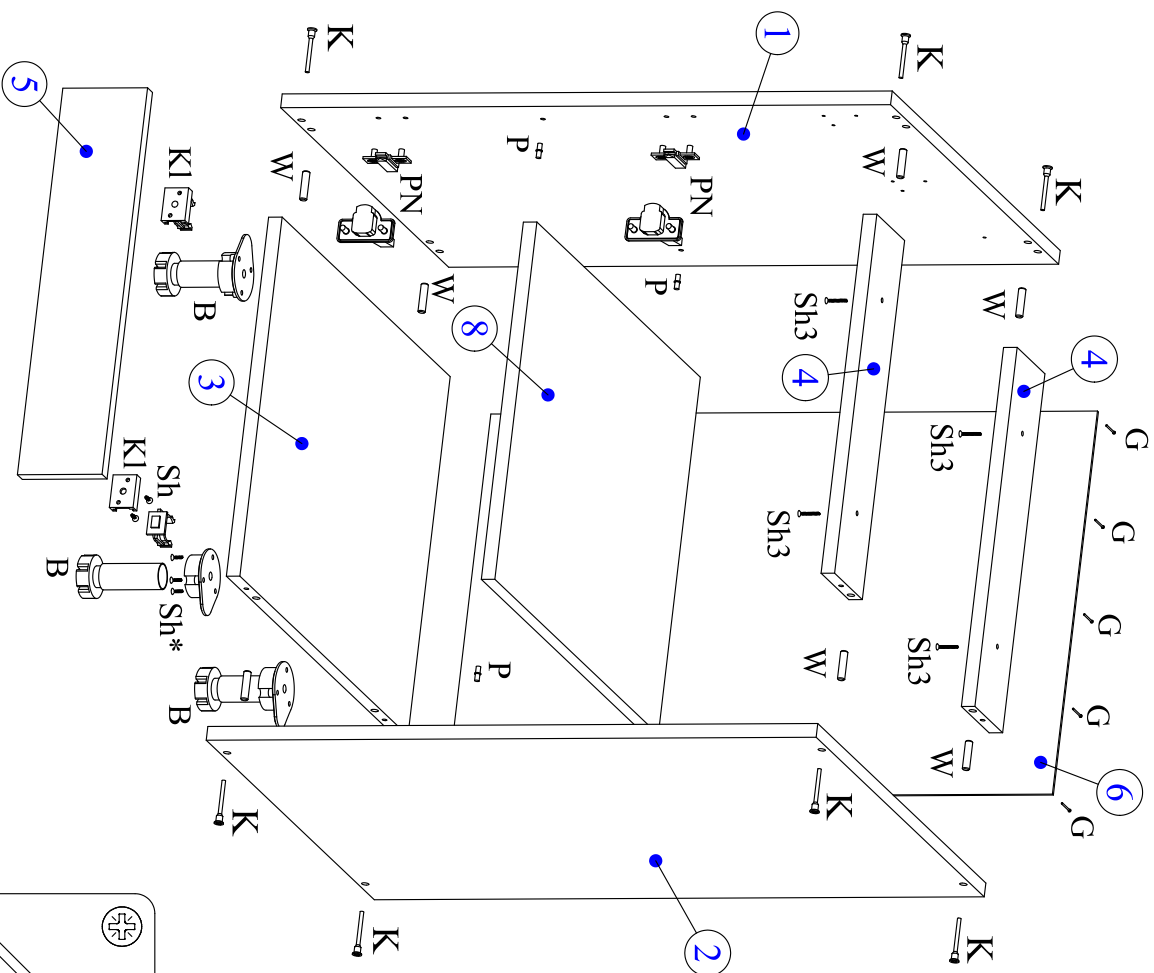

# Кухонная система

C1/1-30/82

8	Полка	266	530	16	1	Г.02.01.03				
7*	Фасад	140	296	16	1	Д.14.01.01				
7	Фасад	572	296	16	1	Д.57.01.01				
6	Стенка задняя	716	296	3.2	1	3.72.01.01				
5	Цоколь	300	100	16	1	Ц.02.01.01				
4	Царга	268	90	16	2	Ц.01.01.01				
3	Горизонт	268	545	16	1	Г.02.01.01				
2	Бок правый	720	545	16	1	В.82.02.02				
1	Бок левый	720	545	16	1	В.82.02.01				
номер	наименование	длина	ширина	толщина	кол-во	коды				
K	W	Sh	B	KI	PN	G	Sh3	St	P	Sh*
7x50	8x30	4x13					4x30			4x20
x8	x8	x8	x4	x2	x2	x22	x4	x2	x4	x16