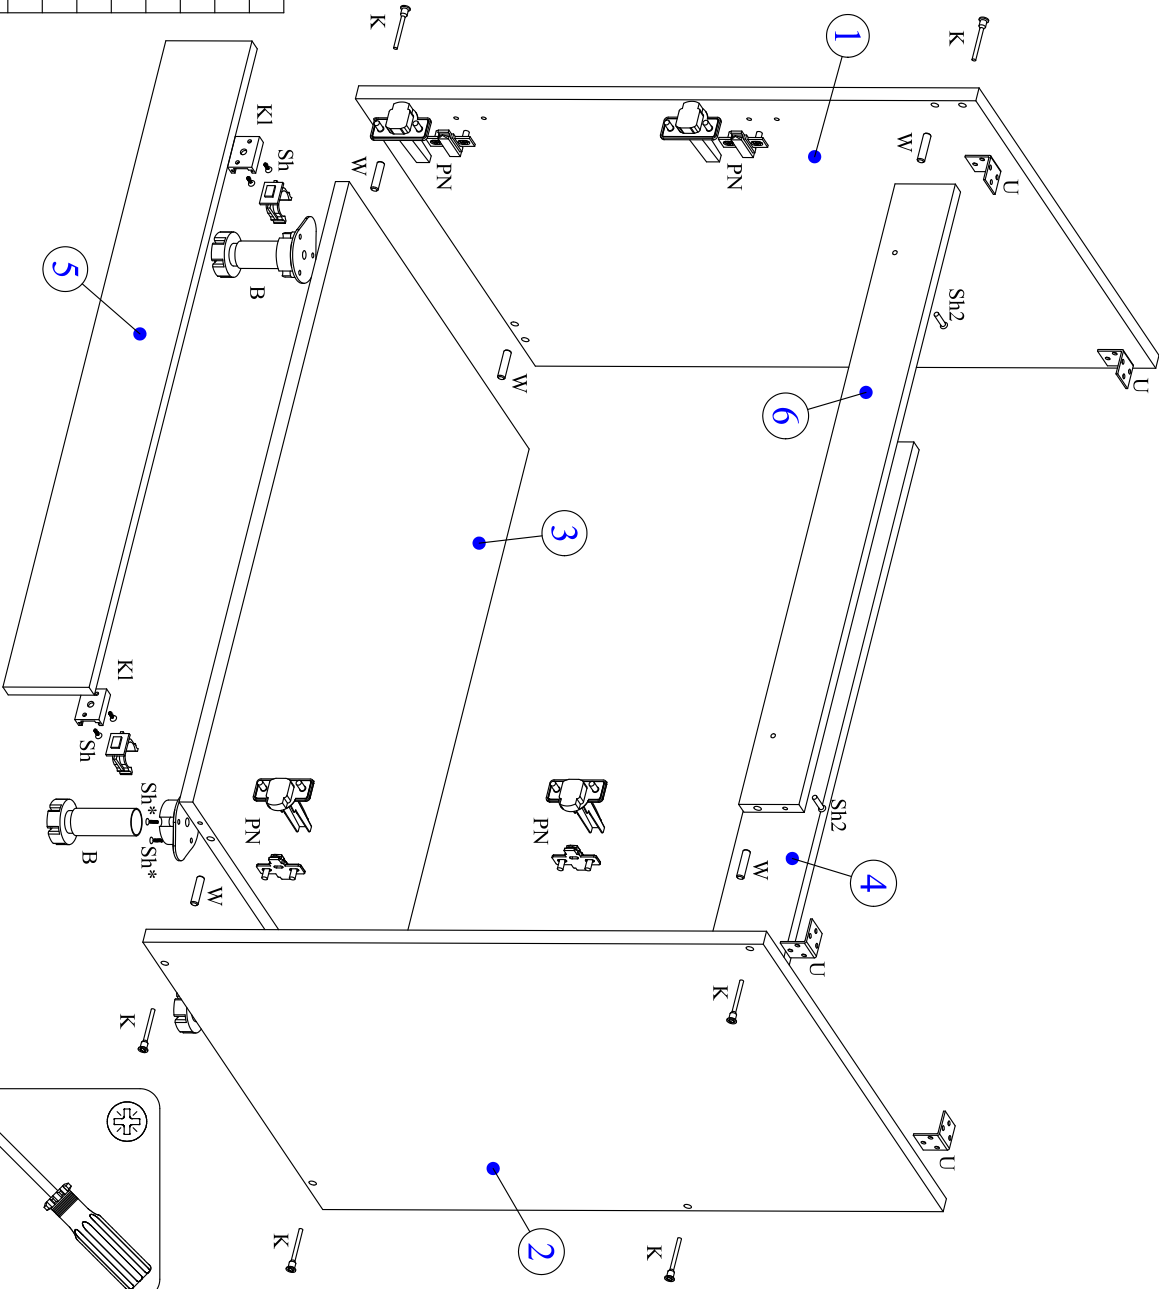

Кухонная система

СМФ-90/82

8	Фасада	140	896	16	1	Д.14.02.01
7	Фасада	572	446	16	2	Д.57.01.01
6	Царга	868	70	16	1	Ц.01.02.03
5	Цокколь	900	100	16	1	Ц.02.01.01
4	Царга	868	90	16	1	Ц.01.01.01
3	Горизонт	868	545	16	1	Г.02.01.01
2	Бок правый	720	545	16	1	В.82.08.02
1	Бок левый	720	545	16	1	В.82.08.01
номер	наименование	длина	ширина	толщина	кол-во	коды

K	W	Sh	B	KI	Sh*	PN	Sh3	U	St	Sh2
7x50	8x30	4x13	4x13	4x20	110°	4x30	4x30	4x30	4x30	4x30
X8	X8	X20	X4	X2	X16	X4	X4	X4	X2	X2