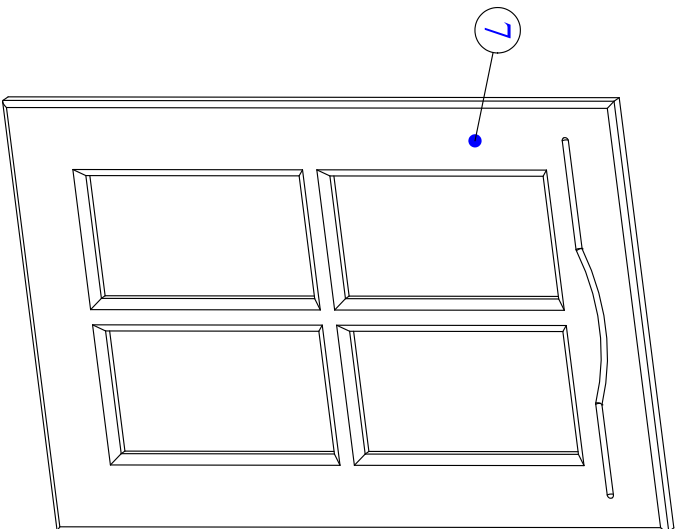

Кухонная система

ГМ-60/60

Обязательно проклеить изделие к стене!!!
 Неакрепленное изделие может причинить вред здоровью и жизни.
 Дюбель подходит для кирпичных и бетонных стен с толщиной не менее 80мм.
 Для других типов стен необходимо самостоятельно докупить необходимые крепеж, в зависимости от типа стены.

7	Фасад	596	596	16	1	Д.60.01.01
6.1	Стенка задняя	588	289	3.2	1	3.59.01.03
6	Стенка задняя	588	289	3.2	1	3.59.01.02
5	Полка	566	280	16	1	Г.01.01.03
4	Горизонт	568	310	16	1	Г.01.01.02
3	Горизонт	568	292	16	1	Г.01.01.01
2	Бок правый	600	310	16	1	В.60.01.02
1	Бок левый	600	310	16	1	В.60.01.01
номер	наименование	длина	ширина	толщина	кол-во	коды

K	W	Sh	NK	PN	G	Дюбель	Рейка	St	Стык профиль	P
7x30	8x30	4x13	навеска кухонная +винт	накладная +винт		6x80			567mm	
X8	X8	X4	X2	X2	X6	X4	X2	X2	X1	X4