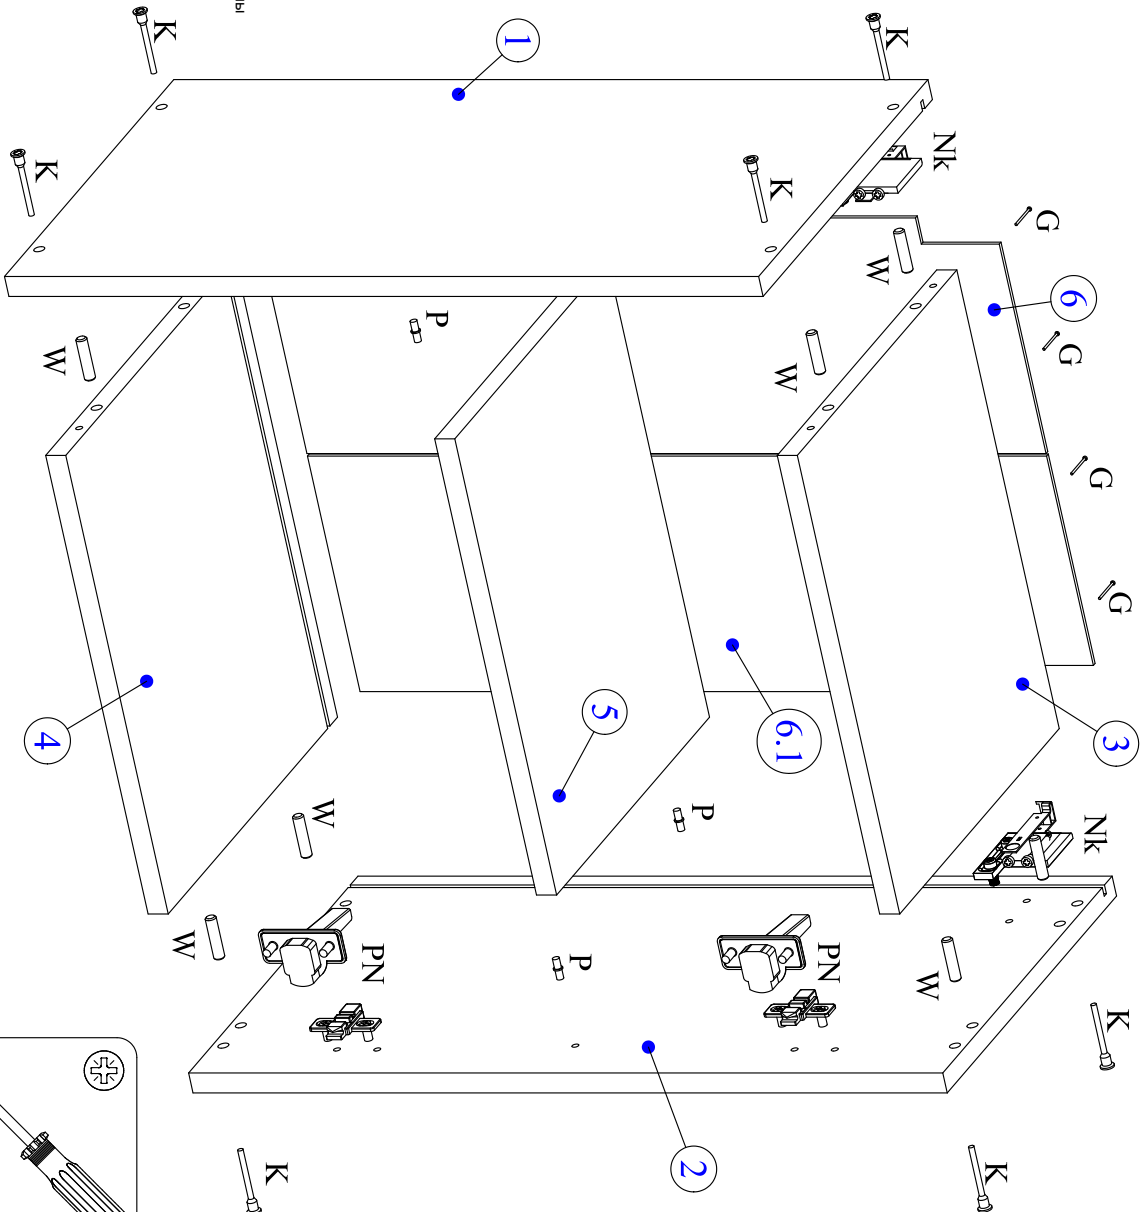

Кухонная система

ГМ-60/60

Обязательно проклеить изделие к стене!!!
 Неакрепленное изделие может причинить вред здоровью и жизни.
 Дюбель подходит для кирпичных и бетонных стен с толщиной не менее 80мм.
 Для других типов стен необходимо самостоятельно докупить необходимые крепеж, в зависимости от типа стены.

7	Фасад	596	596	16	1	Д.60.01.01
6.1	Стенка задняя	588	289	3.2	1	3.59.01.03
6	Стенка задняя	588	289	3.2	1	3.59.01.02
5	Полка	566	280	16	1	Г.01.01.03
4	Горизонт	568	310	16	1	Г.01.01.02
3	Горизонт	568	292	16	1	Г.01.01.01
2	Бок правый	600	310	16	1	В.60.01.02
1	Бок левый	600	310	16	1	В.60.01.01
номер	наименование	длина	ширина	толщина	кол-во	коды

K	W	Sh	NK	PN	G	Дюбель	Рейка	St	Стык профиль	P
7x30	8x30	4x13	навеска кухонная +винт	накладная +винт		6x80			567mm	
X8	X8	X4	X2	X2	X6	X4	X2	X2	X1	X4