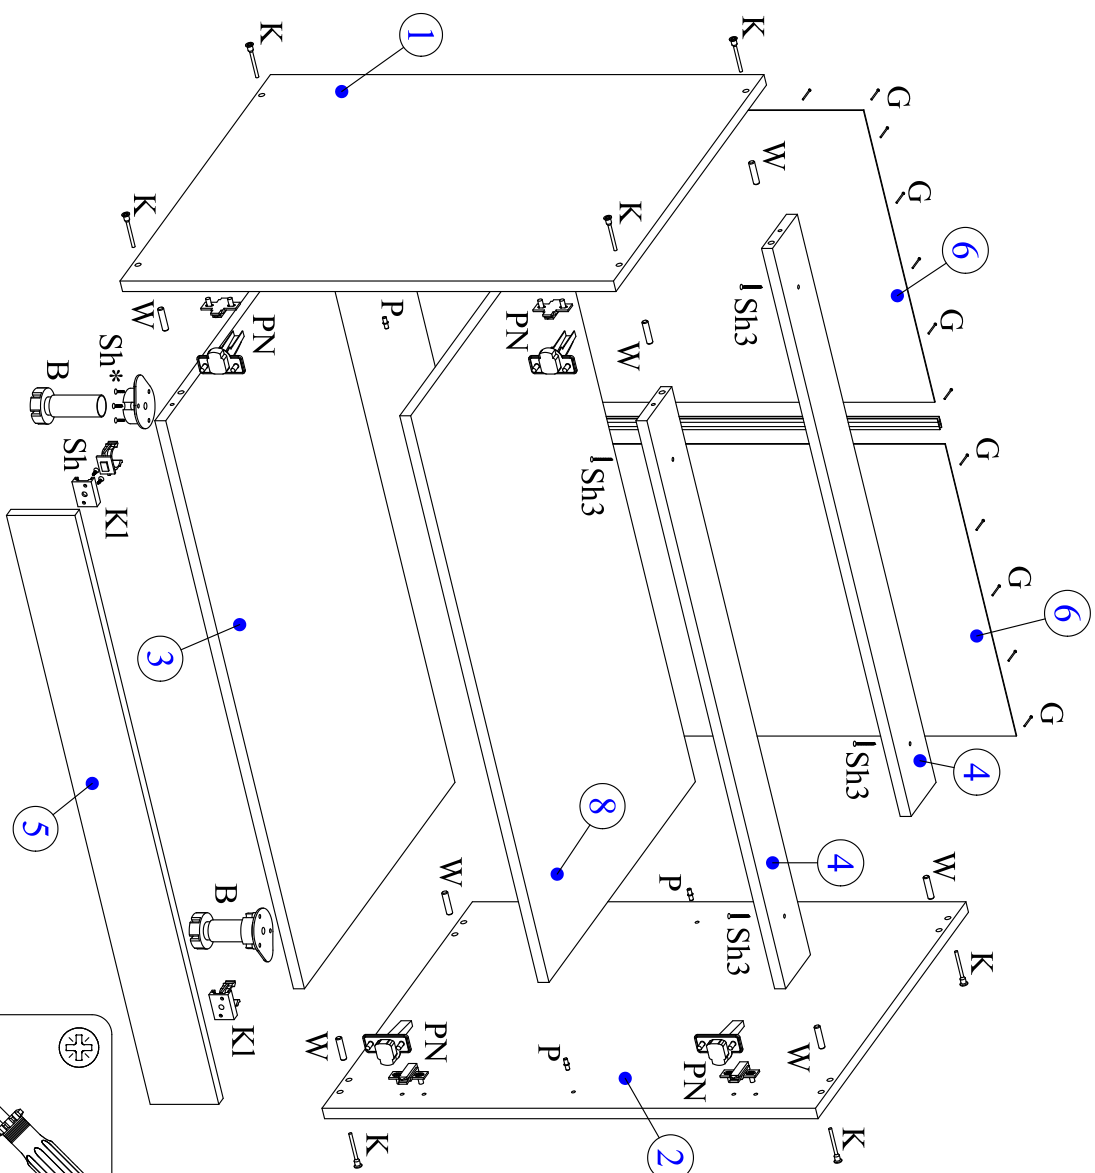

# Кухонная система

С8-80/82

8	Полка	766	530	16	1	Г.02.01.03
7	Фасад	716	396	16	2	Д.72.01.01
6	Стенка задняя	716	396	1.5	2	3.72.01.01
5	Цоколь	800	100	16	1	Ц.02.01.01
4	Царга	768	90	16	2	Ц.01.01.01
3	Горизонт	768	545	16	1	Г.02.01.01
2	Бок правый	720	545	16	1	В.82.01.02
1	Бок левый	720	545	16	1	В.82.01.01

номер	наименование		длина	ширина	толщина		кол-во	коды
	длина	ширина			толщина	толщина		

K	W	Sh	B	Kl	PN	G	Sh3	St	P	Sh*	Стяк профиль
7x50	8x30	4x13	4x13	x2	x4	x26	4x30	x2	x4	4x20	687mm
x8	x8	x12	x4	x2	x4	x26	x4	x2	x4	x16	x1