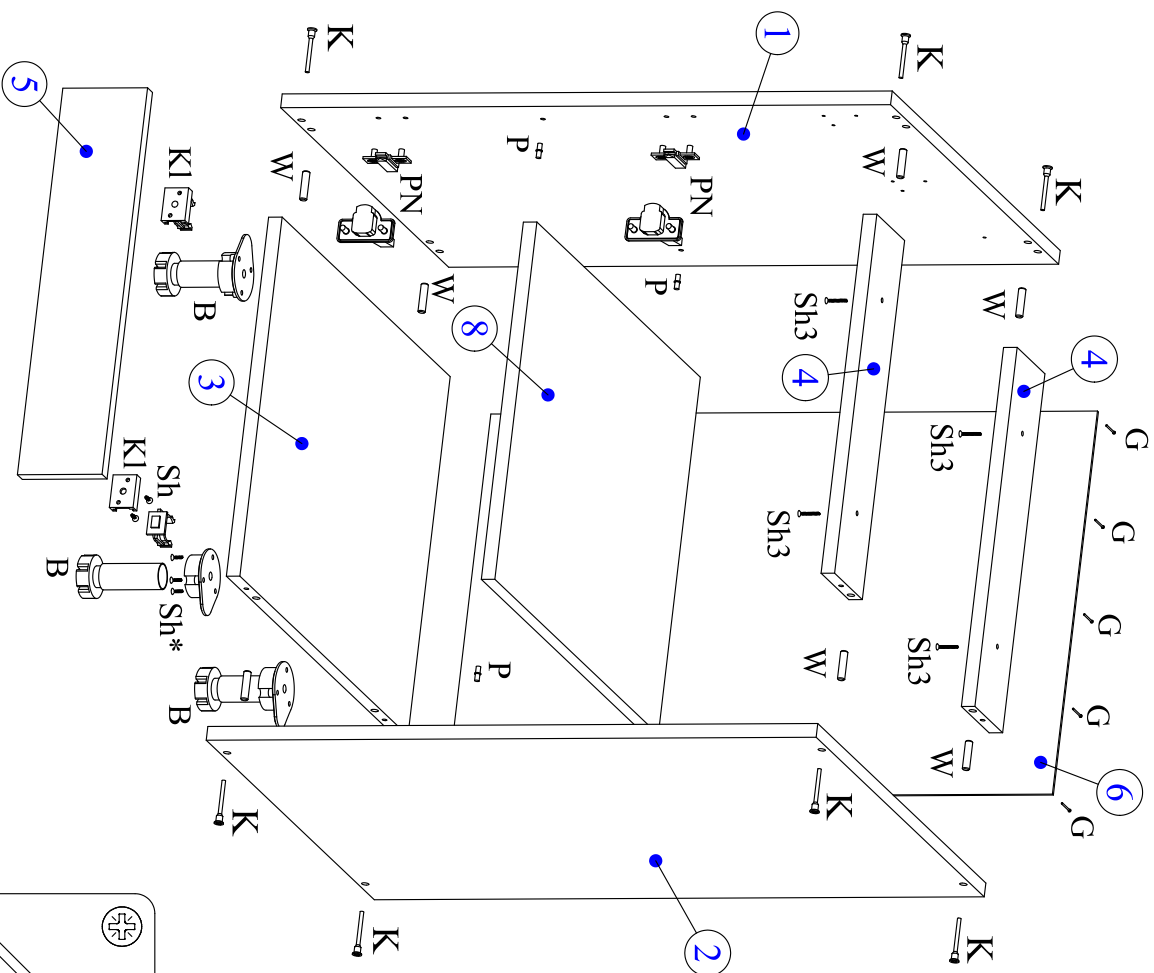

# Кухонная система

C2/1-45/82

8	Полка	416	530	16	1	Г.02.01.03				
7*	Фасад	140	446	16	1	Д.14.01.01				
7	Фасад	572	446	16	1	Д.57.01.01				
6	Стенка задняя	716	446	3.2	1	3.72.01.01				
5	Цоколь	450	100	16	1	Ц.02.01.01				
4	Царга	418	90	16	2	Ц.01.01.01				
3	Горизонт	418	545	16	1	Г.02.01.01				
2	Бок правый	720	545	16	1	В.82.02.02				
1	Бок левый	720	545	16	1	В.82.02.01				
номер	наименование	длина	ширина	толщина	кол-во	коды				
K	W	Sh	B	KI	PN	G	Sh3	St	P	Sh*
7x50	8x30	4x13					4x30			4x20
x8	x8	x8	x4	x2	x2	x22	x4	x2	x4	x16