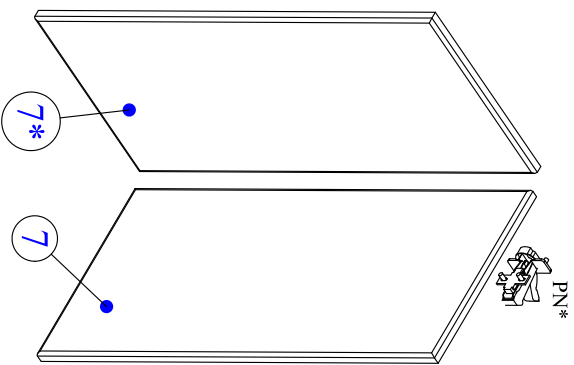

# Кухонная система

СУ-90/82

9.3	Царга	324	105	16	1	Ц.03.01.02									
9.2	Царга	853	70	16	1	Ц.03.01.01									
9.1	Царга	853	90	16	1	Ц.01.01.04									
9	Царга	324	90	16	1	Ц.01.01.01									
8	Полка	851	530	16	1	Г.02.01.03									
7	Фасад	716	316	16	2	Д.72.01.01									
6.1	Стенка задняя	716	370	3.2	1	3.72.01.01									
6	Стенка задняя	716	438	3.2	2	3.72.01.01									
5.1	Покость	390	100	16	1	Ц.02.01.01									
5	Покость	406	100	16	1	Ц.02.01.01									
4.1	Горизонт	324	545	16	1	Г.32.01.01									
4	Горизонт	853	545	16	1	Г.85.01.01									
3	Бок левый	720	545	16	1	В.82.01.01									
2	Бок правый	720	545	16	1	В.82.09.02									
1	Бок левый	720	545	16	1	В.82.09.01									
номер	наименование	длина	ширина	толщина	кол-во	коды									
K	W	Sh	B	KI	PN	PN*	W*	S*	U	Sh*	G	P	Sh3	Стяк профиль	St
7x50	8x30	4x13			165°	180°	8x50	68mm		4x20			4x25	687mm	
X15	X14	X39	X7	X3	X2	X2	X2	X2	X4	X28	X46	X4	X6	X1	X2