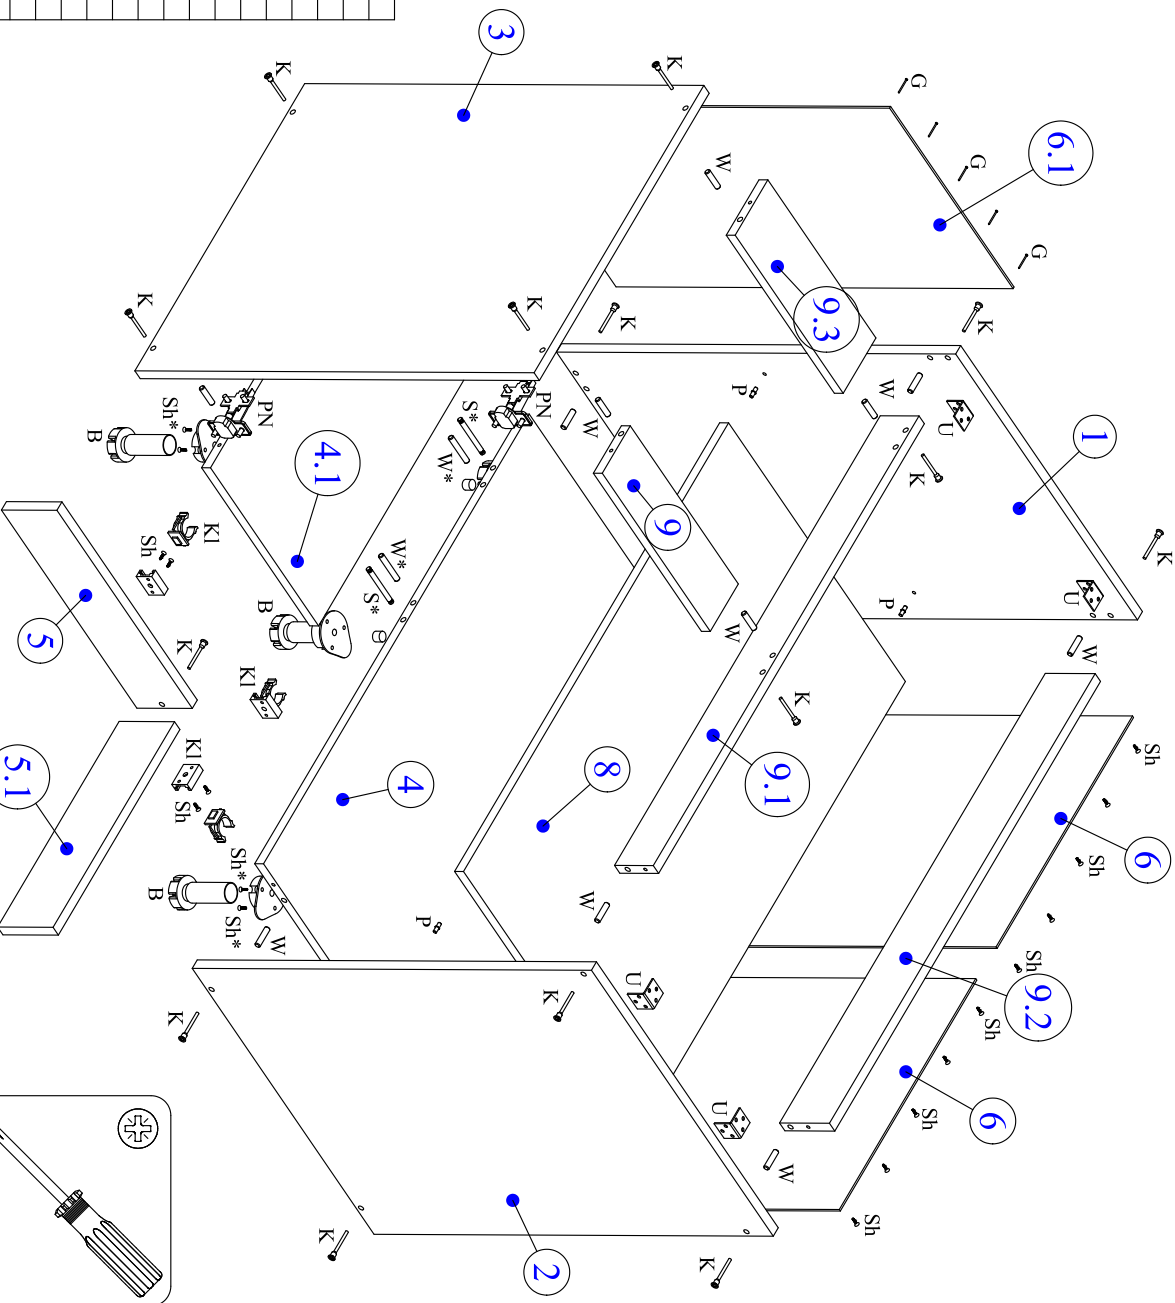

# Кухонная система

СУ-90/82

9.3	Царга	324	105	16	1	Ц.03.01.02									
9.2	Царга	853	70	16	1	Ц.03.01.01									
9.1	Царга	853	90	16	1	Ц.01.01.04									
9	Царга	324	90	16	1	Ц.01.01.01									
8	Полка	851	530	16	1	Г.02.01.03									
7	Фасад	716	316	16	2	Д.72.01.01									
6.1	Стенка задняя	716	370	3.2	1	3.72.01.01									
6	Стенка задняя	716	438	3.2	2	3.72.01.01									
5.1	Покость	390	100	16	1	Ц.02.01.01									
5	Покость	406	100	16	1	Ц.02.01.01									
4.1	Горизонт	324	545	16	1	Г.32.01.01									
4	Горизонт	853	545	16	1	Г.85.01.01									
3	Бок левый	720	545	16	1	В.82.01.01									
2	Бок правый	720	545	16	1	В.82.09.02									
1	Бок левый	720	545	16	1	В.82.09.01									
номер	наименование	длина	ширина	толщина	кол-во	коды									
K	W	Sh	B	KI	PN	PN*	W*	S*	U	Sh*	G	P	Sh3	Стяк профиль	St
7x50	8x30	4x13			165°	180°	8x50	68mm		4x20			4x25	687mm	
X15	X14	X39	X7	X3	X2	X2	X2	X2	X4	X28	X46	X4	X6	X1	X2