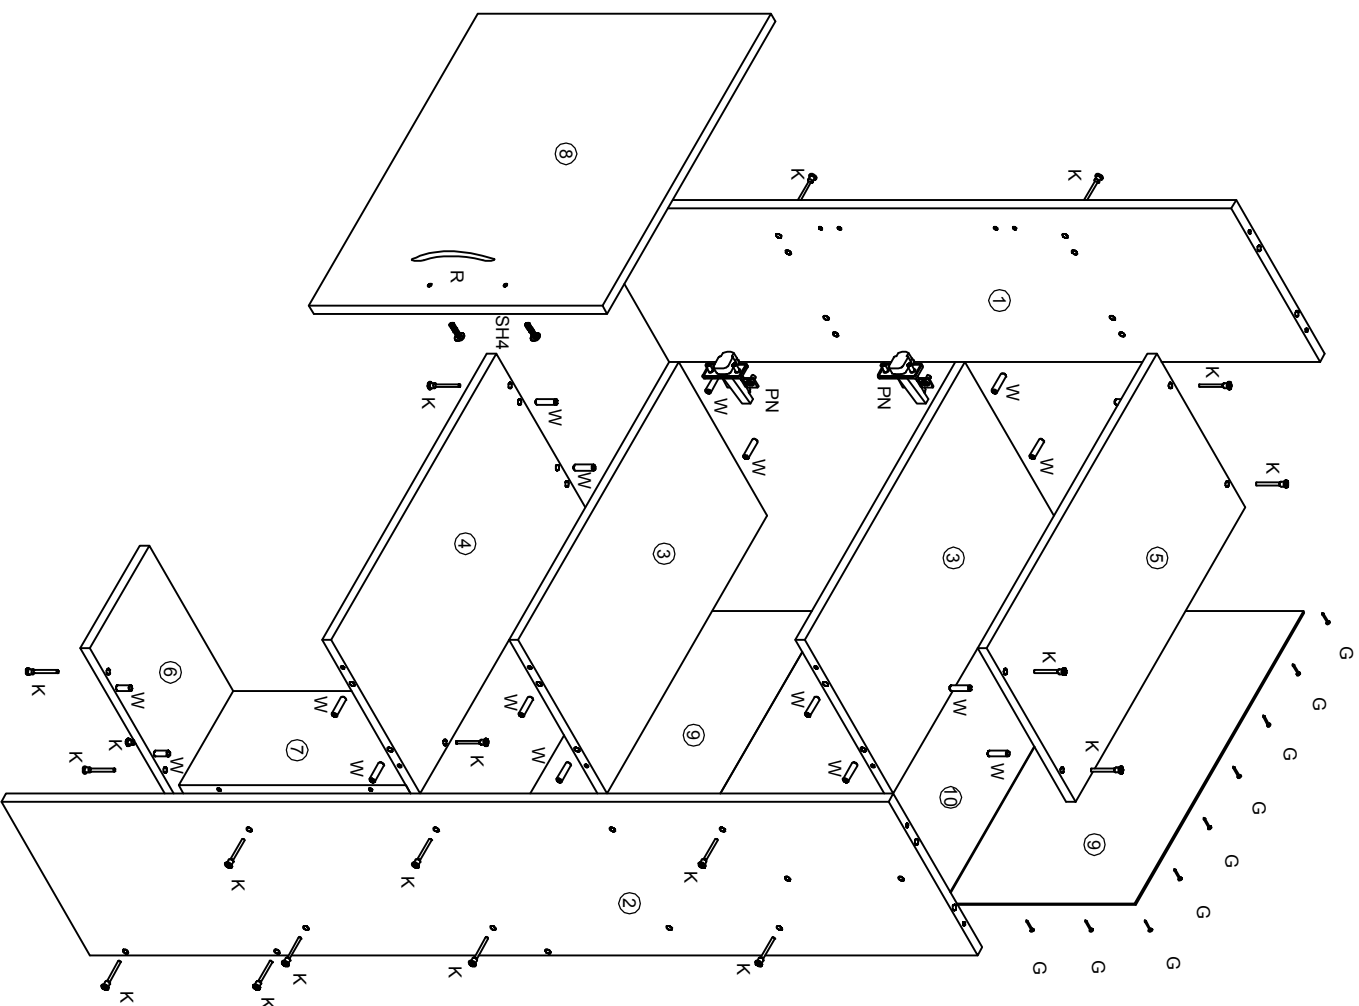

Полонез СВ-15.1

 G - Гвоздь 1,6x25 68 шт	 Ключ шестигранный
 R Ручья 1 шт	 W - Шкант 8x30 1 шт
 1 шт	 K - Евровинт 18 шт
 PN Петля накладная 2 шт	 SH4 Шуруп 3,5x25 24 шт
 SH Шуруп 4x13 2 шт	 SH4 Шуруп 3,5x25 2 шт

№ дет.	Наименование	Код детали	Габариты	Кол-во
1	Бок левый	В СВ-15.01.01	1100x300x16	1
2	Бок правый	В СВ-15.01.02	1500x300x16	1
3	Горизонт	Г СВ-15.01.01	542x300x16	2
4	Горизонт	Г СВ-15.01.02	558x300x16	1
5	Крышка	К СВ-15.01.02	574x300x16	1
6	Дно	К СВ-15.01.01	300x200x16	1
7	Стенка вертикальная	В СВ-15.01.03	184x384x16	1
8	Фасад	Д СВ-15.01.01	570x496x16	1
9	Стенка задняя	З СВ-15.01.01	570x322x3.2	2
10	Стенка задняя	З СВ-15.01.02	570x484x3.2	1