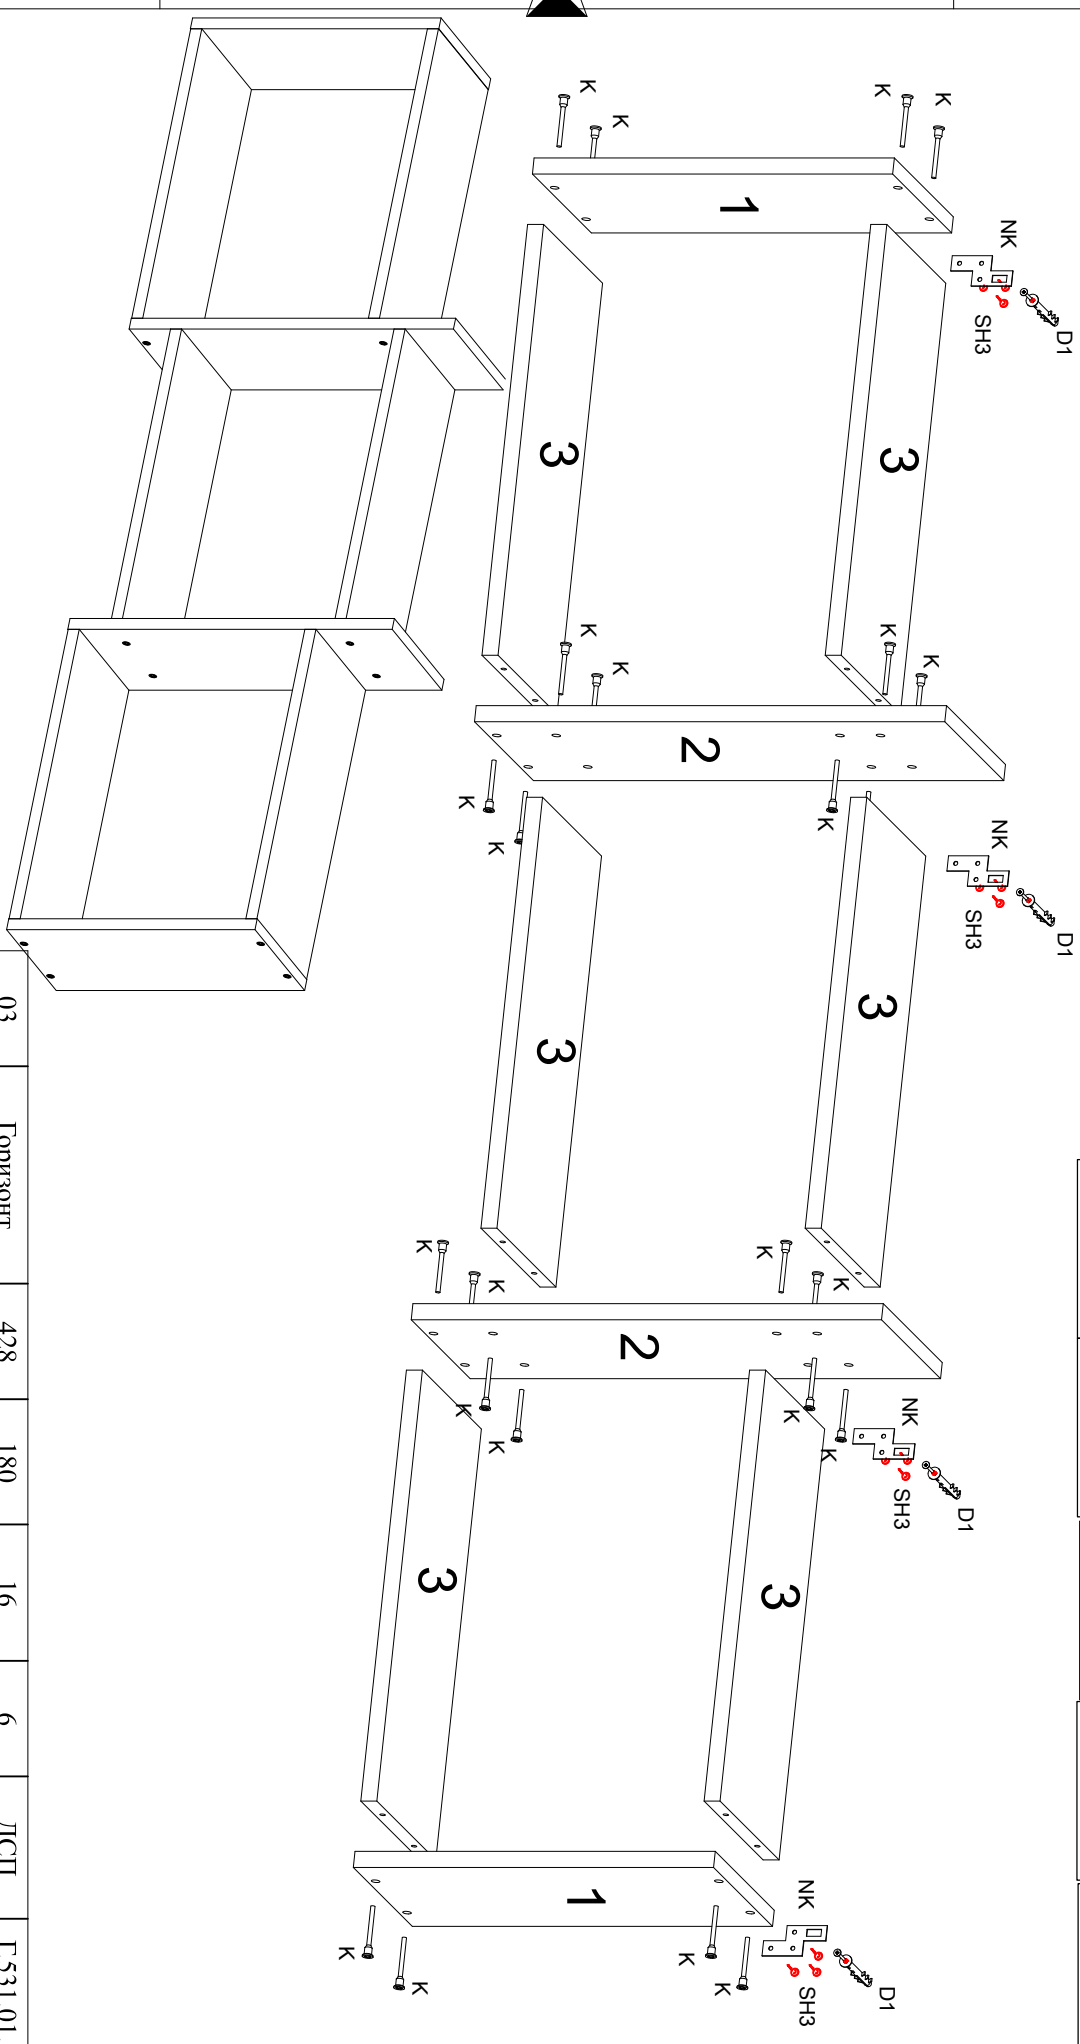

Полка СВ-531 Схема Сборки

 4 шт	 12 шт	 24 шт	 4 шт	 1 шт
---	--	--	---	---

номер	наименование	длина	ширина	толщина	кол-во	материал	коды
03	Горизонт	428	180	16	6	ДСП	Г.531.01.01
02	Перегорodka	470	180	16	2	ДСП	В.531.01.02
01	Стенка боковая	360	180	16	2	ДСП	В.531.01.01

В

А

1

2

3

4

1

2

3

4