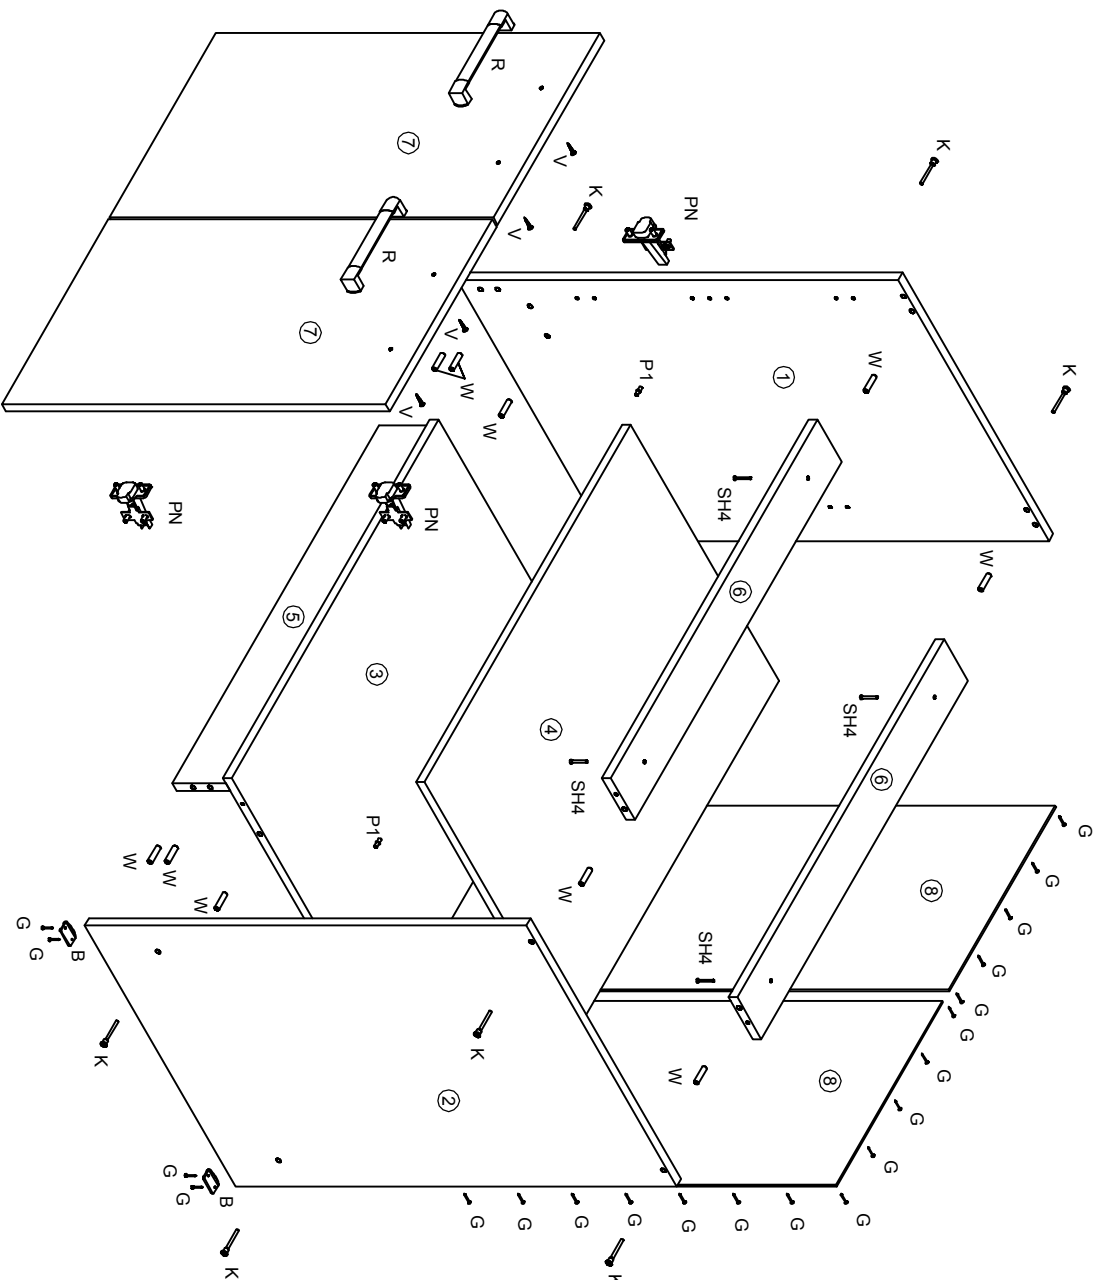

Анна С8-80/82

Г - Гвоздь 1,6x25 38 шт	Ключ шестигранный 1 шт
В Опора 4 шт	W - Шкант 8x30 12 шт
Р1 Полкодержатель 4 шт	К - Евровинт 8 шт
V Винт полу сфера 4x30 4 шт	SH4 Шуруп 4x35 4 шт
SH Шуруп 4x13 4 шт	R Ручка 2 шт
С Профиль стыковочный 688 мм 1 шт. 8 шт	PN Петля накладная 4 шт

№ дет.	Наименование	Код детали	Габариты	Кол-во
1	Стенка боковая левая	B_A_С8-80/82.01	820x560x16	1
2	Стенка боковая правая	B_A_С8-80/82.02	820x560x16	1
3	Горизонт	F_A_С8-80/82.01	766x560x16	1
4	Полка	F_A_С8-80/82.02	767x550x16	1
5	Цокль	L_A_С8-80/82.01	766x100x16	1
6	Царя	L_A_С8-80/82.02	766x90x16	2
7	Фасад	D_A_С8-80/82.01	713x396x16	2
8	Стенка задняя	3_A_С8-80/82.01	715x395x3,2	2