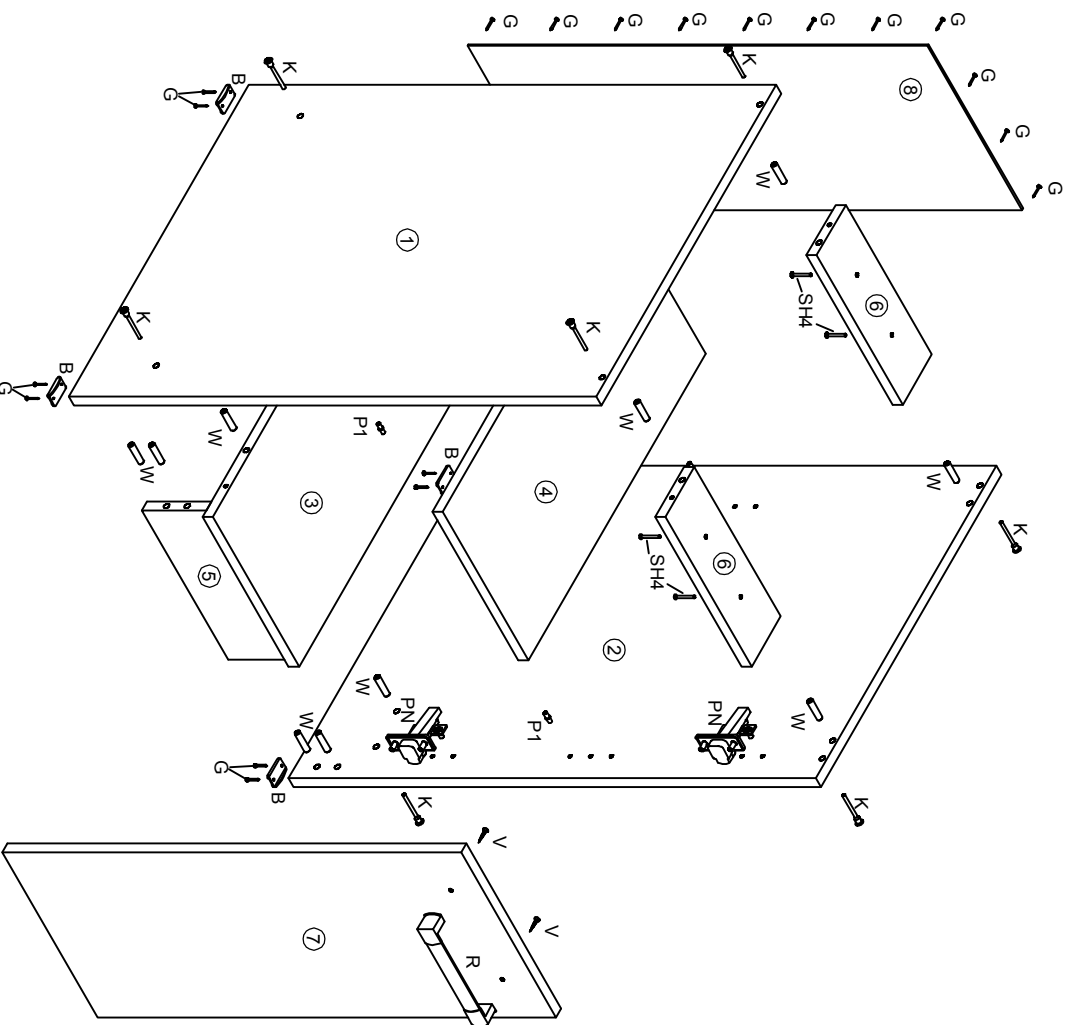

Анна С7-40/82

№ дет.	Наименование	Код детали	Габариты	Кол-во
1	Стенка боковая левая	V_A_C7-40/82.01	820x560x16	1
2	Стенка боковая правая	V_A_C7-40/82.02	820x560x16	1
3	Горизонт	G_A_C7-40/82.01	368x560x16	1
4	Полка	G_A_C7-40/82.02	367x550x16	1
5	Цирюль	Ц_A_C7-40/82.01	368x100x16	1
6	Царга	Ц_A_C7-40/82.02	368x90x16	2
7	Фасад	Д_A_C7-40/82.01	713x396x16	1
8	Стенка задняя	З_A_C7-40/82.01	715x395x3,2	1

	G - Гвоздь 1,6x25 32 шт		Ключ шестигранный 1 шт
	W - Опора 4 шт		W - Шкант 8x30 12 шт
	P1 Полкодержатель 4 шт		K - Евровинт 8 шт
	V Винт полушфера 4x30 4 шт		SH4 Шуруп 4x35 4 шт
	SH Шуруп 4x13 2 шт		R Ручка 4 шт
	G Шуруп 4x13 4 шт		PN Петля накладная 2 шт