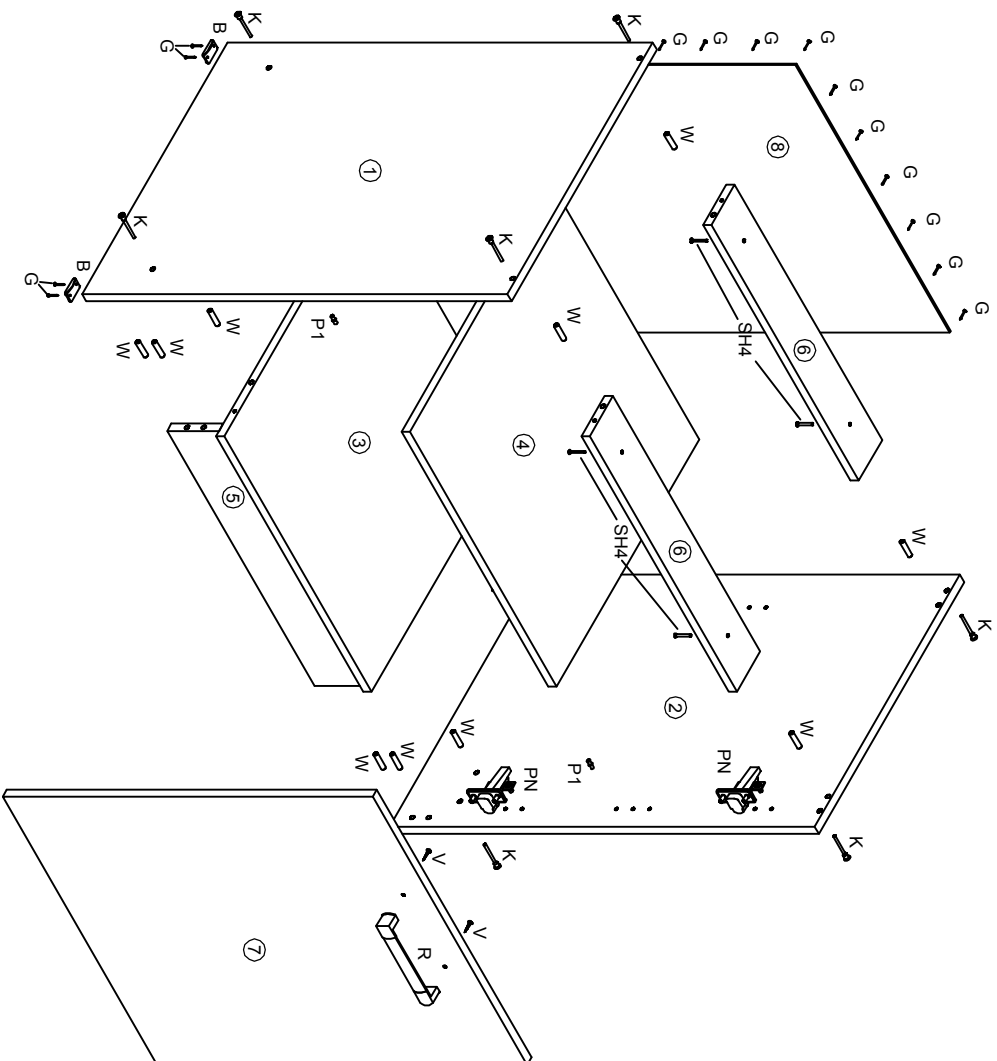

# Анна СЗ-60/82

	Г - Воздь 1.6x25		Ключ шестигранный
	В Опора		W - Шкант 8x30
	30 шт	1 шт	
	4 шт	12 шт	
	Р1 Полкодержатель		К - Евровинт
	4 шт	8 шт	
	В Винт полушфера 4x30		SH4 Шуруп 4x35
	2 шт	4 шт	
	SH Шуруп 4x13		Р Ручка
	4 шт	1 шт	
	С Профиль стыковочный 688 мм 1 шт.		PN Петля накладка
	4 шт	2 шт	

№ дет.	Наименование	Код детали	Габариты	Кол-во
1	Стенка боковая левая	В_А_СЗ-60/82.01	820x560x16	1
2	Стенка боковая правая	В_А_СЗ-60/82.02	820x560x16	1
3	Горизонт	Г_А_СЗ-60/82.01	568x560x16	1
4	Полка	Г_А_СЗ-60/82.02	567x550x16	1
5	Цюколь	Ц_А_СЗ-60/82.01	568x100x16	1
6	Царя	Ц_А_СЗ-60/82.02	568x90x16	2
7	Фасад	Д_А_СЗ-60/82.01	713x596x16	1
8	Стенка задняя	З_А_СЗ-60/82.01	715x295x3.2	2