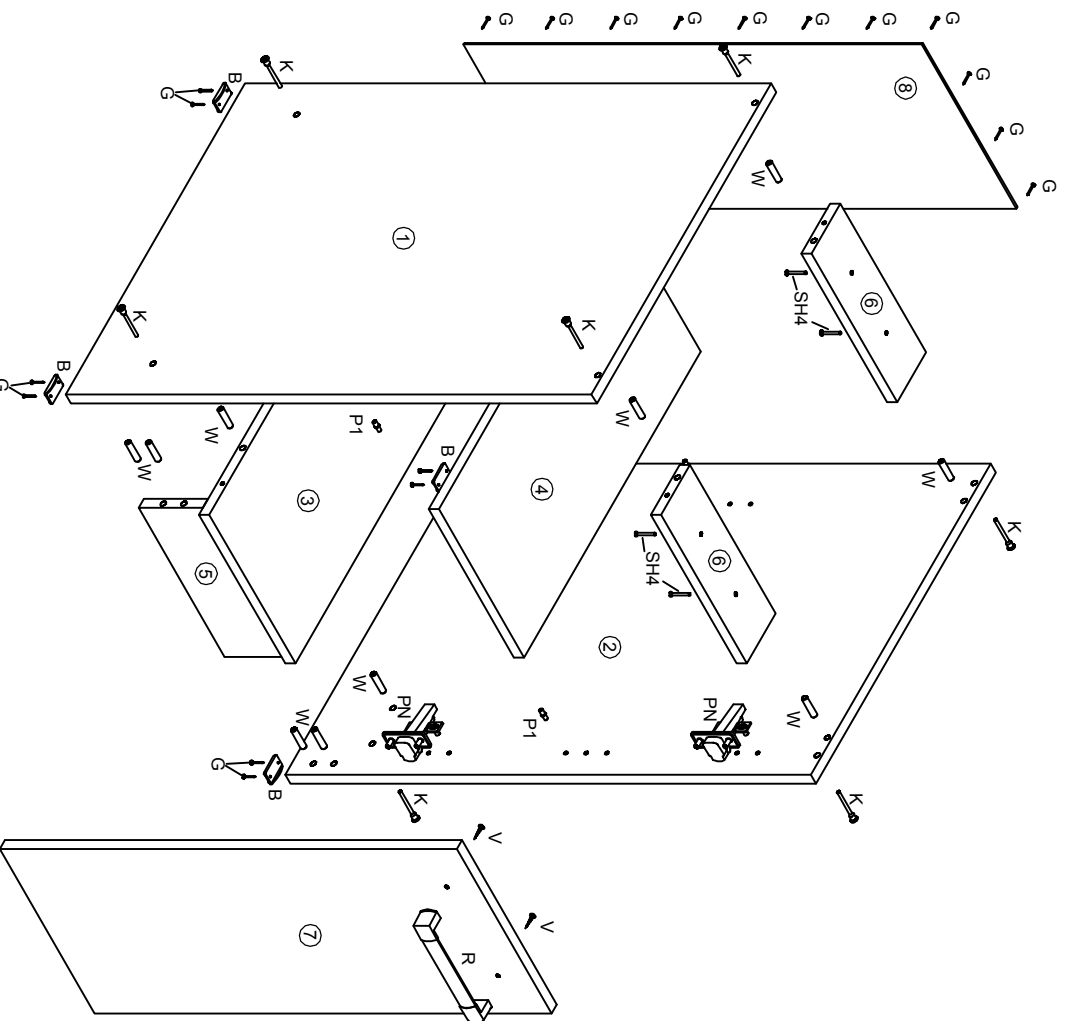

Анна С1-30/82

№ дет.	Наименование	Код детали	Габариты	Кол-во
1	Стенка боковая левая	В_А_С1-30/82.01	820x560x16	1
2	Стенка боковая правая	В_А_С1-30/82.02	820x560x16	1
3	Горизонт	Г_А_С1-30/82.01	268x560x16	1
4	Полка	Г_А_С1-30/82.02	267x550x16	1
5	Цирюль	Ц_А_С1-30/82.01	268x100x16	1
6	Царя	Ц_А_С1-30/82.02	268x90x16	2
7	Фасад	Д_А_С1-30/82.01	713x296x16	1
8	Стенка задняя	З_А_С1-30/82.01	715x295x3,2	1

	Г - Гвоздь 1,6x25	30 шт		Ключ шестигранный	1 шт
	В Опора	4 шт		PN Петля накладная	1 шт
	PN Поддержатель	4 шт		SH Шуруп 4x13	2 шт
	SH4 Шуруп 4x35	4 шт		V Винт полусфера 4x30	4 шт
	SH4 Шуруп 4x35	8 шт		R Ручка	4 шт
	К - Евровинт	12 шт		W - Шкант 8x30	1 шт