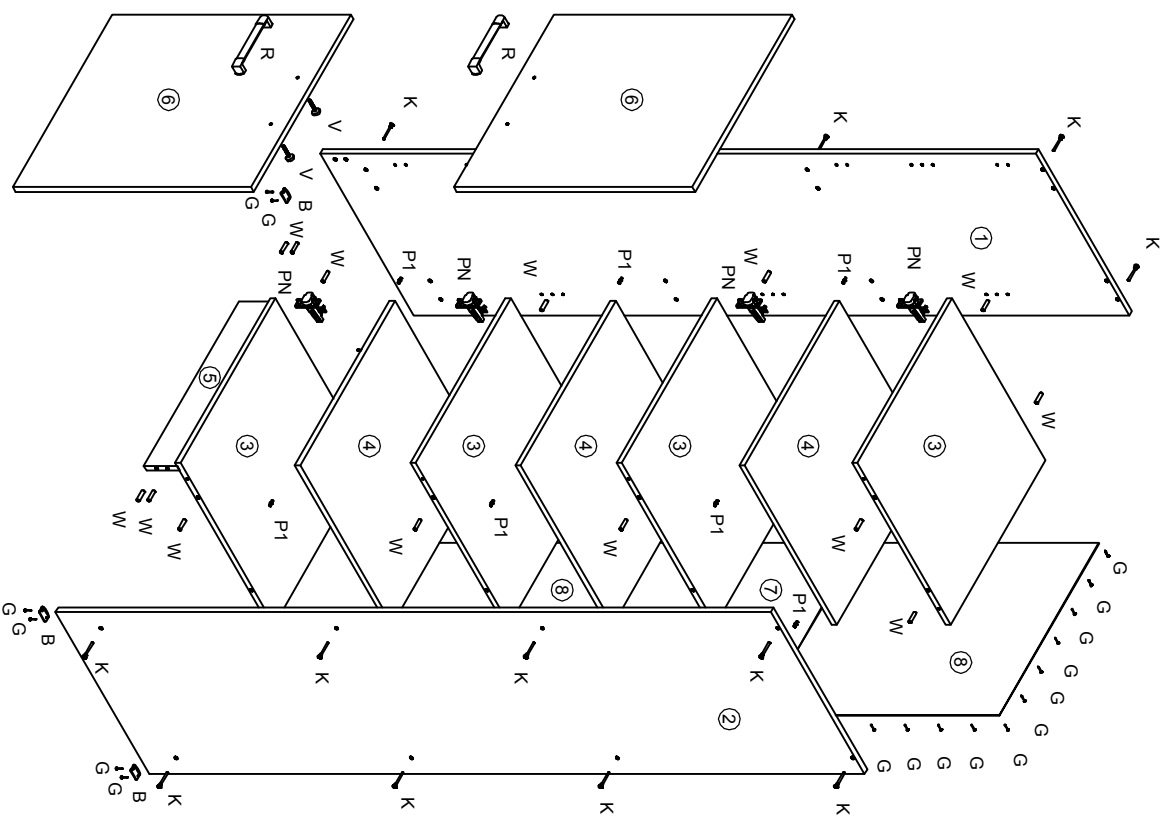

# Анна КЗ-60/214

	Г - Гвоздь 1,6x25		Ключ шестигранный
	В Опора		W - Шкант 8x30
	Р1 Поддержатель		К - Евровинт
	В Винт полушфера 4x30		PN Петля накладная 4x30
	SH Шуруп 4x13		Р Ручка
	С Профиль стыковочный 608 мм 1 шт. 688 мм 2 шт.		P1 Профиль стыковочный 608 мм 1 шт. 688 мм 2 шт.

№ дет.	Наименование	Код детали	Габариты	Кол-во
1	Стенка боковая левая	В_А_КЗ-60/214.01	2140x560x16	1
2	Стенка боковая правая	В_А_КЗ-60/214.02	2140x560x16	1
3	Горизонт	Г_А_КЗ-60/214.01	568x560x16	4
4	Полка	Г_А_КЗ-60/214.02	567x550x16	3
5	Цоколь	Ц_А_КЗ-60/214.01	568x100x16	1
6	Фасад	Д_А_КЗ-60/214.01	713x596x16	2
7	Стенка задняя	З_А_КЗ-60/214.02	608x296x3,2	2
8	Стенка задняя	З_А_КЗ-60/214.02	715x296x3,2	4