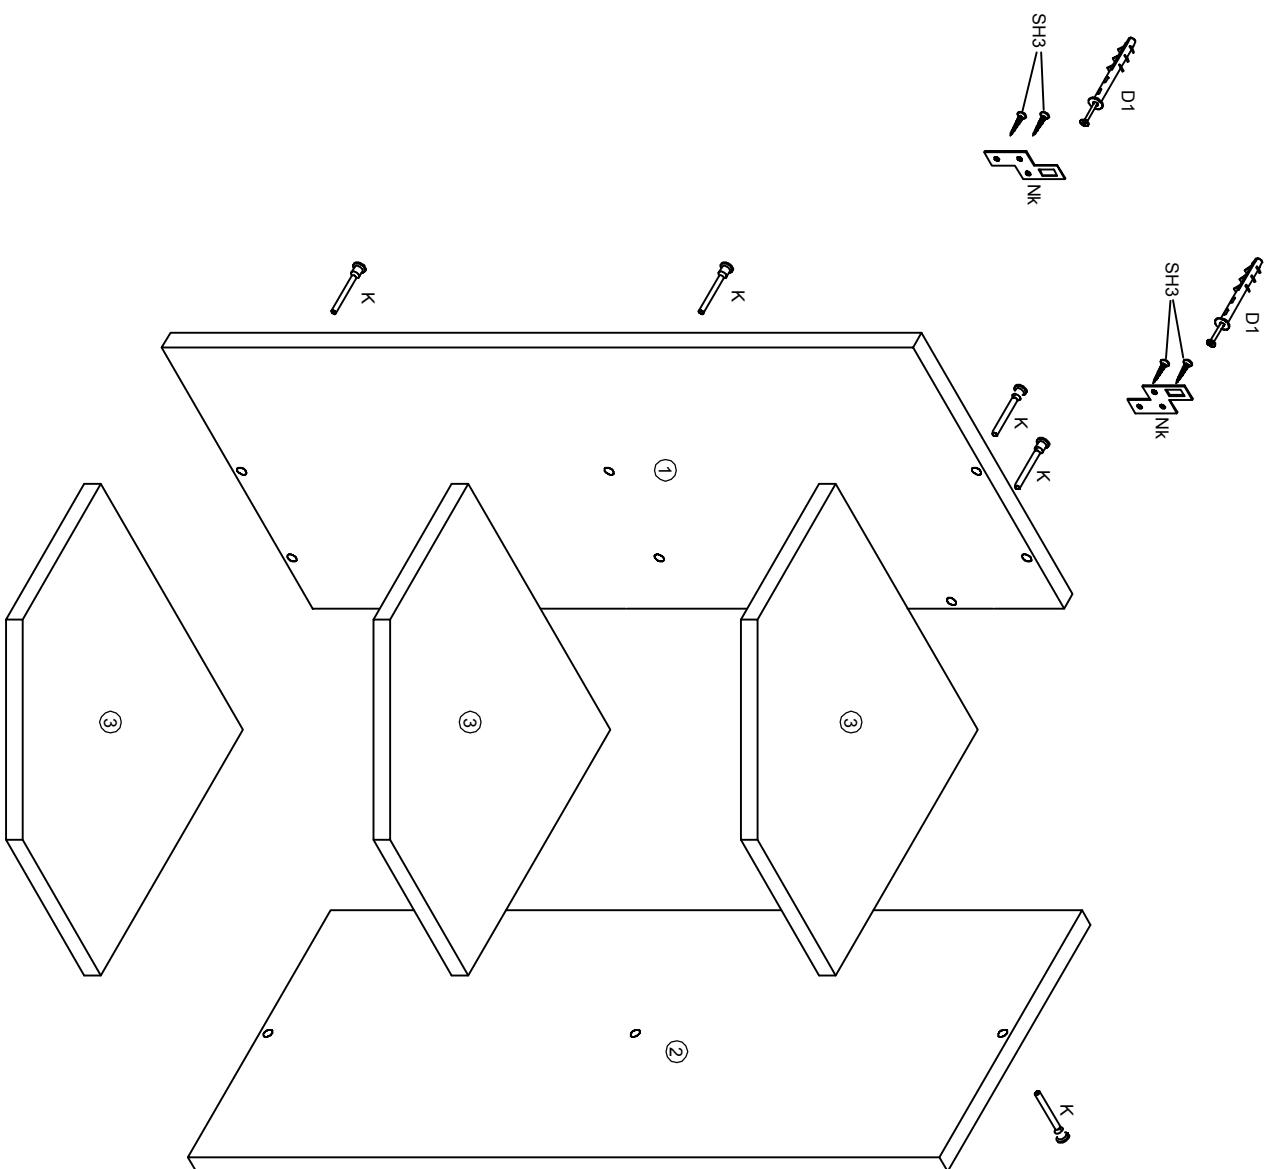

Анна ГТ 30/72

 D1 Дюбель 8x80 2 шт	 Ключ шестигранный
 NK Навеска 2 шт	 W - Шкант 8x30 1 шт

 К - Евровинт 1 шт	 SH3 Шуруп 4x30 14 шт
 SH3 Шуруп 4x30 6 шт	

№ Дет.	Наименование	Код детали	Габариты	Кол-во
1	Стенка боковая	В_А_ГТ 30/72.01	720x289x16	1
2	Стенка задняя	В_А_ГТ 30/72.02	720x273x16	1
3	Горизонт	Г_А_ГТ 30/72.02	272x272x16	3