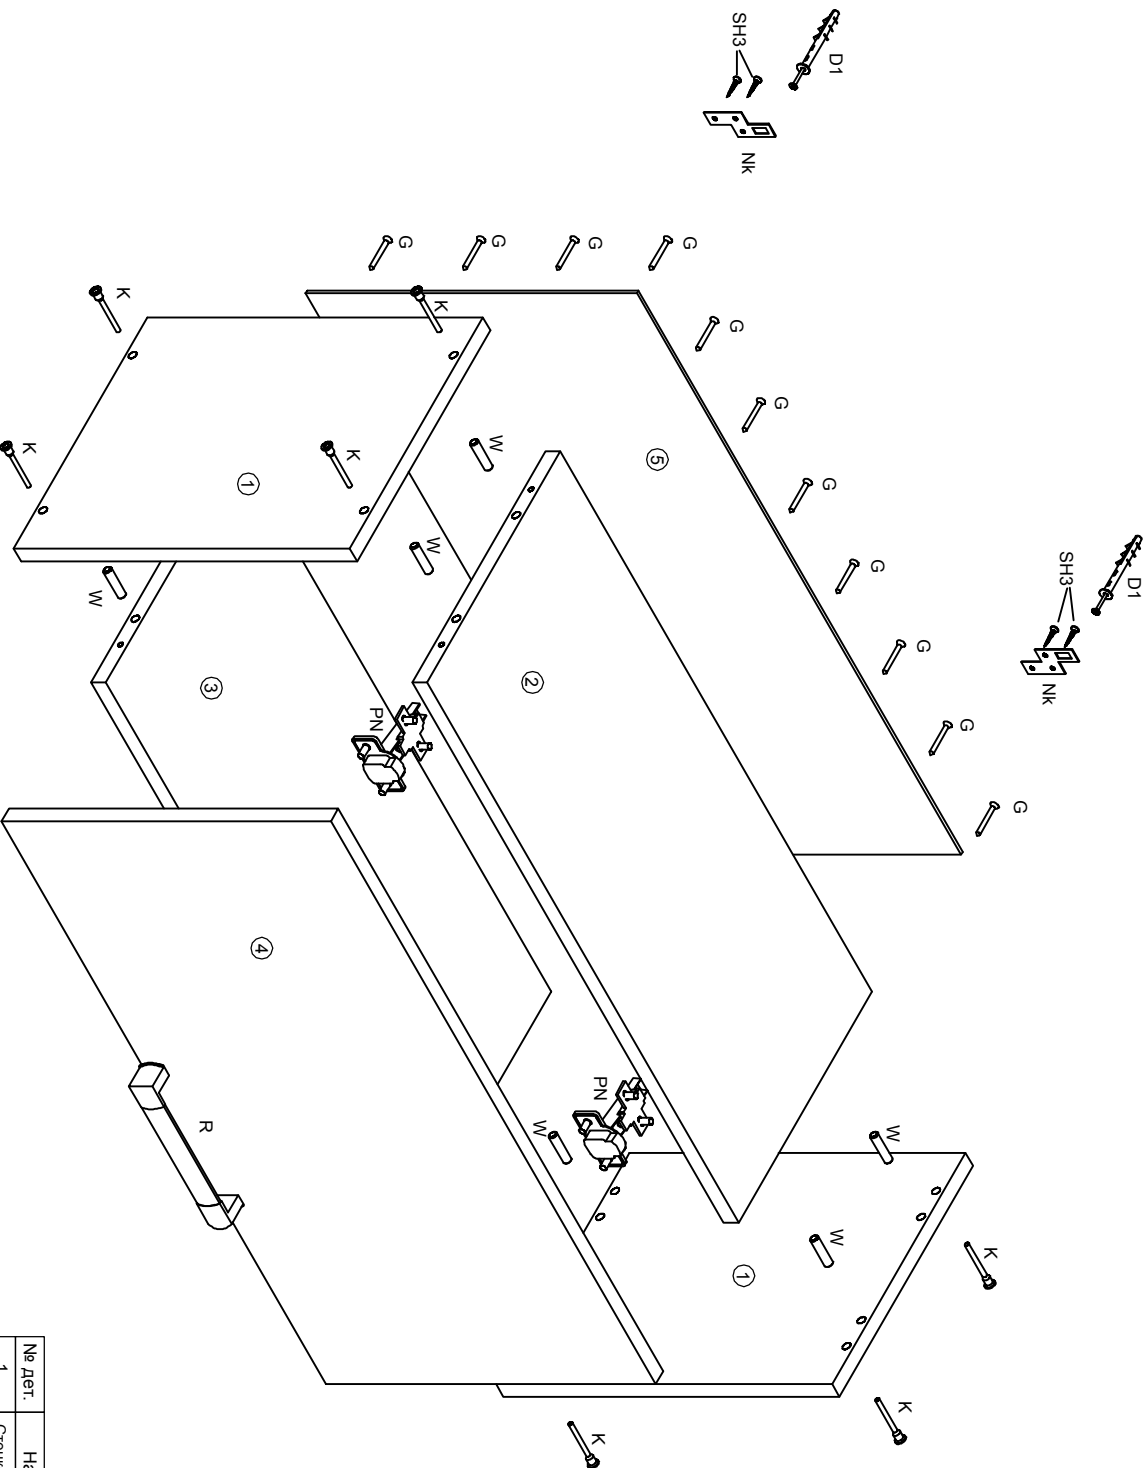

Анна ГМ 60/36

	Г - Гвоздь 1,6x25		Ключ шестигранный
	NK Навеска		W - Шкант 8x30
	18 шт		1 шт
	2 шт		8 шт
	D1 Дюбель 8x80		К - Евровинт
	2 шт		8 шт
	SH Шуруп 4x13		SH3 Шуруп 4x30
	4 шт		6 шт
	V Винт полусфера 4x30		R Ручка
	2 шт		1 шт
			PN Петля накладная
			2 шт

№ дет.	Наименование	Код детали	Габариты	Кол-во
1	Стенка боковая	B_A_ГМ 60/36.01	360x286x16	2
2	Горизонт	G_A_ГМ 60/36.01	568x286x16	1
3	Горизонт	G_A_ГМ 60/36.02	568x286x16	1
4	Фасад	D_A_ГМ 60/36.01	596x353x16	1
5	Стенка задняя	3_A_ГМ 60/36.01	595x353x3,2	1