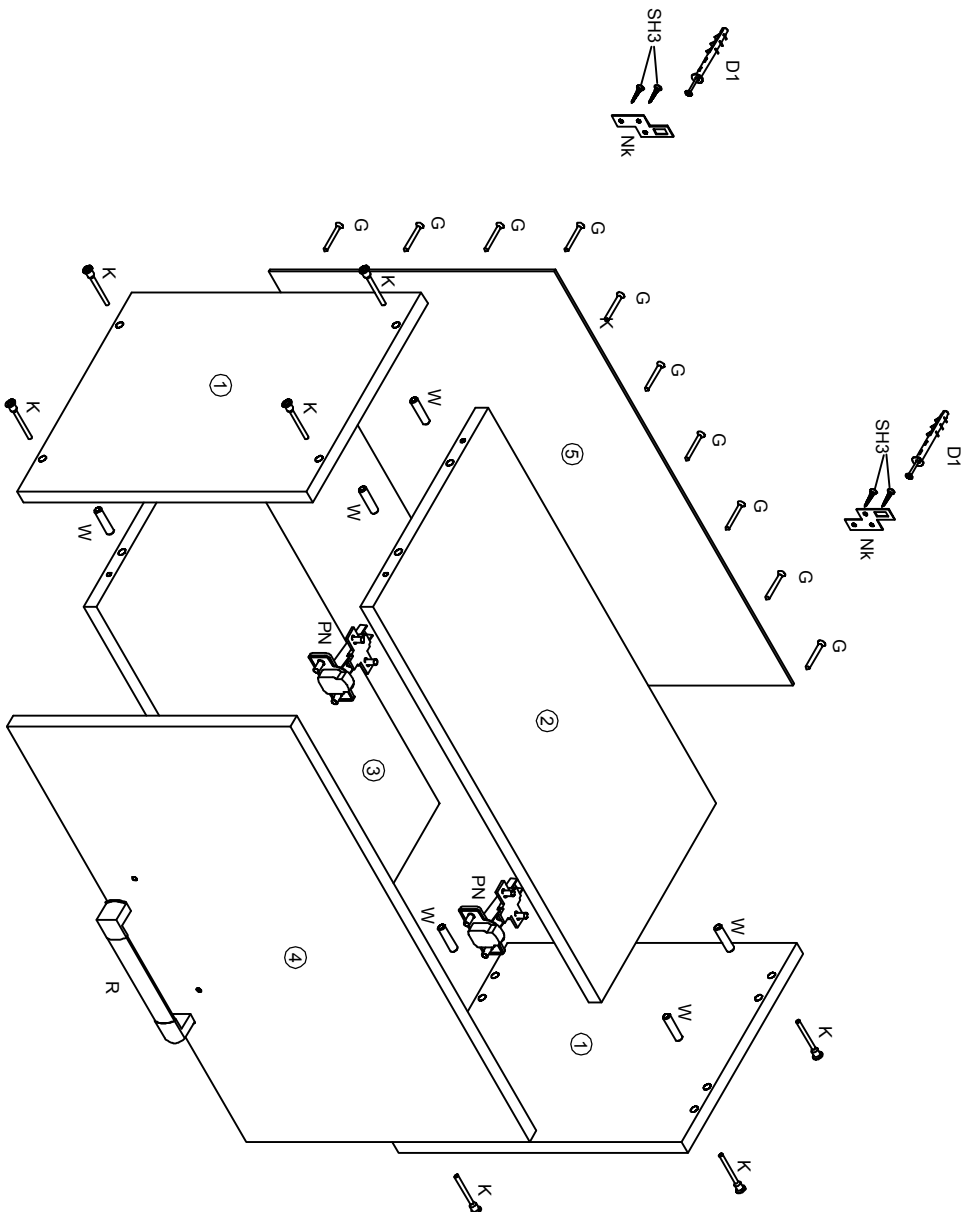

Анна ГМ 50/36

 G - Гвоздь 1,6x25 16 шт	 Ключ шестигранный
 NK Навеска 2 шт	 W - Шкант 8x30 8 шт
 K - Евровинт 2 шт	 K - Евровинт 8 шт
 SH Шуруп 4x13 4 шт	 SH3 Шуруп 4x30 6 шт
 V Винт полушфера 4x30 2 шт	 R Ручка 1 шт
 ПН Петля наподвиг 2 шт	 ПН Петля наподвиг 1 шт

№ дет.	Наименование	Код детали	Габариты	Кол-во
1	Стенка боковая	В_А_ГМ 50/36.01	360x286x16	2
2	Горизонт	Г_А_ГМ 50/36.01	468x286x16	1
3	Горизонт	Г_А_ГМ 50/36.02	468x286x16	1
4	фасад	Д_А_ГМ 50/36.01	496x353x16	1
5	Стенка задняя	З_А_ГМ 50/36.01	495x355x3,2	1