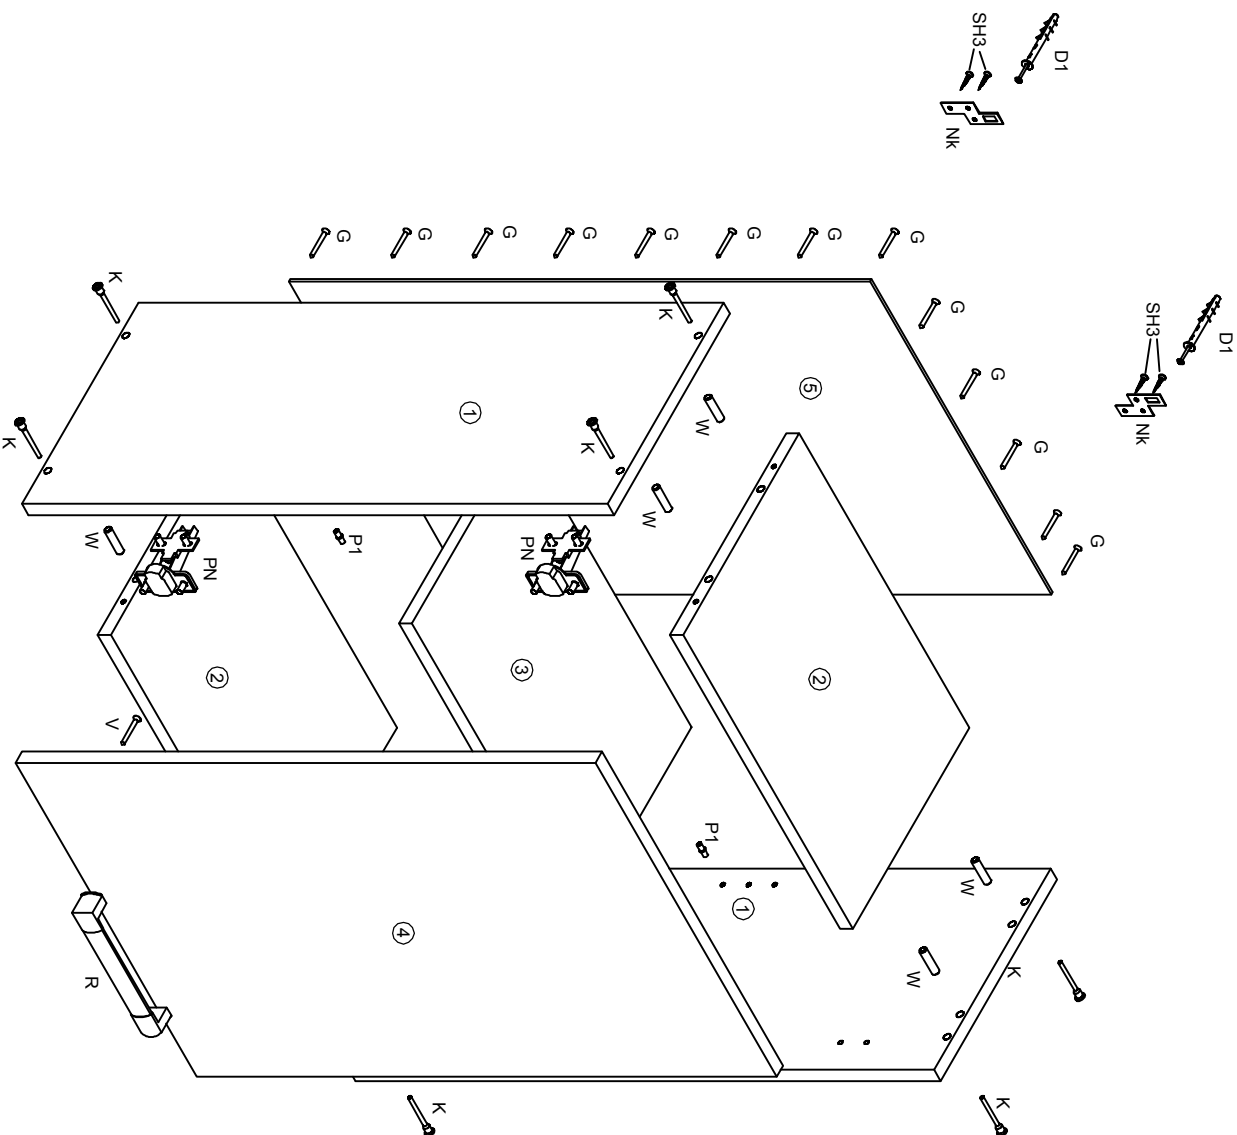

Анна Г-40/72

Г - Гвоздь 1,6x25	Ключ шестигранный
22 шт	1 шт
NK Навеска	W - Шкант 8x30
2 шт	8 шт
P1 Поддержатель	K - Евровинт
4 шт	8 шт
D1 Дюбель 8x80	SH3 Шуруп 4x30
2 шт	6 шт
SH Шуруп 4x13	R Ручка
4 шт	1 шт
V Винт полушфера 4x30	PN Петля накладная
2 шт	2 шт

№ дет.	Наименование	Код детали	Габариты	Кол-во
1	Стенка боковая	B_A_Г40/72.01	720x286x16	2
2	Горизонт	G_A_Г40/72.01	368x286x16	2
3	Полка	G_A_Г40/72.02	367x270x16	1
4	Фасад	D_A_Г40/72.01	713x396x16	1
5	Стенка задняя	3_A_Г40/72.01	715x395x3,2	1