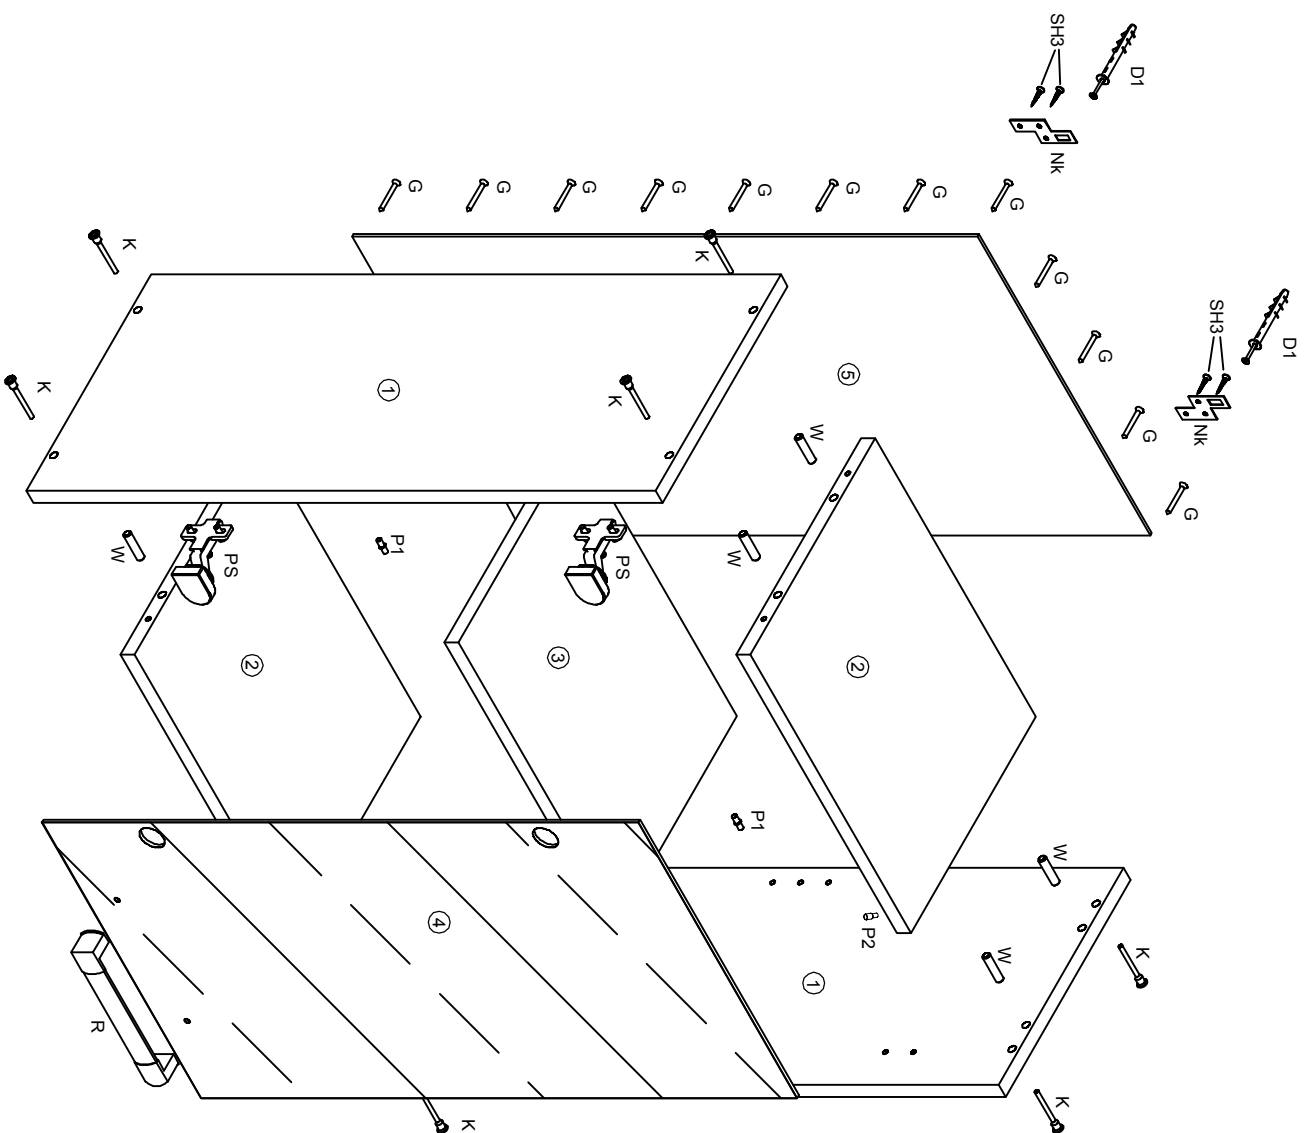

Анна В-40/72

G - Гвоздь 1,6x25 	Ключ шестигранный
22 шт	1 шт
NK Навеска 	W - Шкант 8x30
2 шт	8 шт
P1 Поддержатель 	K - Евроинт
2 шт	8 шт
D1 Дюбель 8x80 	SH3 Шуруп 4x30
4 шт	6 шт
SH1 Шуруп 4x15 +шайба подкладная 	R Ручка
2 шт	1 шт
P2 Поддержатель для стекла 	PS Петля вкладная для стекла
1 шт	2 шт

№ дет.	Наименование	Код детали	Габариты	Кол-во
1	Стенка боковая	В_А_В_40/72.01	720x286x16	2
2	Горизонт	Г_А_В_40/72.01	368x286x16	2
3	Полка	Г_А_В_40/72.02	367x270x16	1
4	Фасад_Внутренняя	Д_А_В_40/72.01	682x364x4	1
5	Стенка задняя	3_А_В_40/72.01	715x395x3,2	1