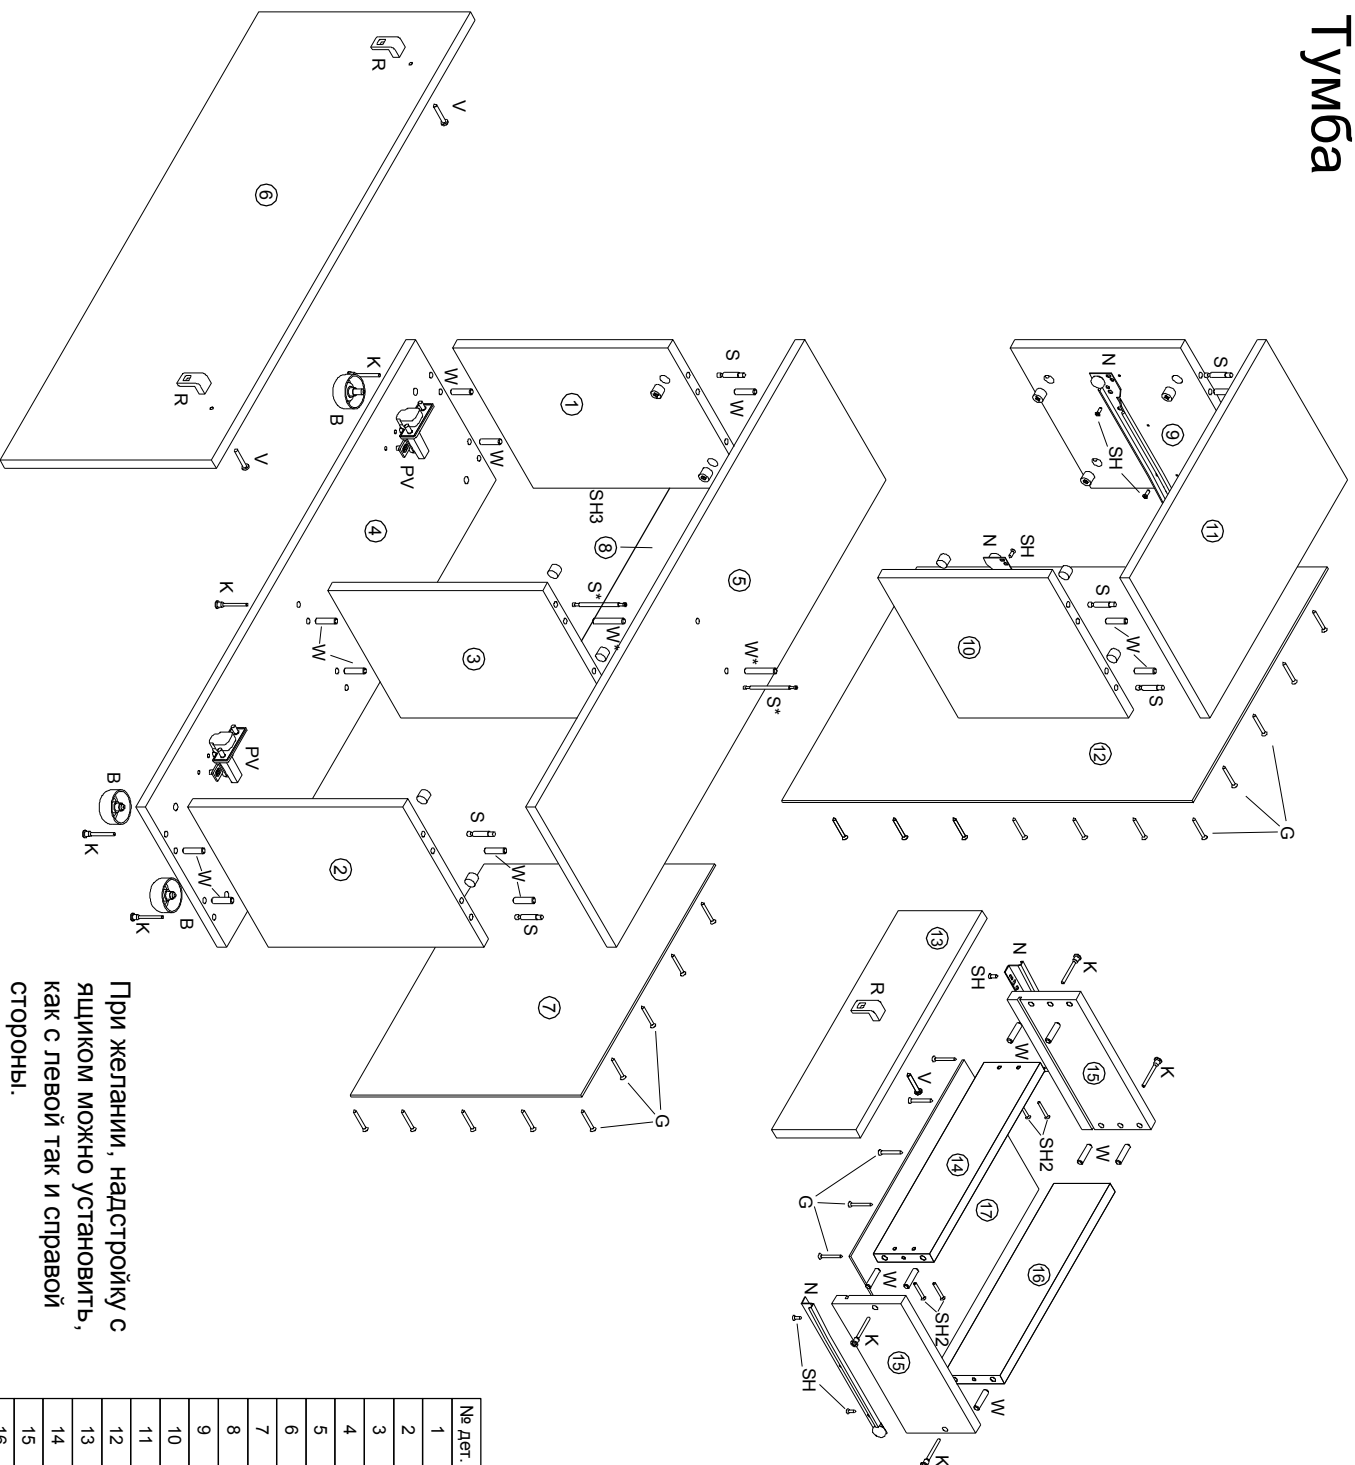

Прихожая Граф 3 Вешалка

К1 Крючок		Ключ шестигранный	
2 шт		W - Шкант 8x30	
К1 Крючок		1 шт	
2 шт		2 шт	
SH1 Шуруп 4x16		К - Евровинт	
4 шт		2 шт	
DI Дюбель		S4 Стяжка	
2 шт		SH2 Шуруп 4x30	
		2 шт	
		8 шт	

№ дет.	Наименование	Код детали	Габариты	Кол-во
1	Цапа	rp1_LL_01.01	1300x180x16	1
2	Цапа	rp1_LL_01.02	1300x180x16	1
3	Цапа	rp1_LL_01.03	100x440x16	1
4	Цапа	rp1_LL_01.04	100x440x16	1
5	Плошка	rp1_T_01.01	150x440x16	1

Прихожая Граф 3

Зеркало

Кр Крючок		2 шт
S4 Стржка		2 шт
DI Дюбель		2 шт

№ дет.	Наименование	Код детали	Габариты	Кол-во
1	Стенка задняя	Гр 1_3_02.01	1000x355x16	1
2	Зеркало		1000x355x4	1

Прихожая Граф 3 Гумба

При желании, надстройку с ящиком можно установить, как с левой так и с правой стороны.

№ дет.	Наименование	Код детали	Габариты	Кол-во
1	Бок левый	гр1_В_01	346x270x16	1
2	Бок правый	гр1_В_02	346x270x16	1
3	Перегородка	гр1_В_03	346x270x16	1
4	Дно	гр1_К_01	900x270x16	1
5	крышка	гр1_К_02	900x290x16	1
6	Фасад	гр1_Д_01	896x356x16	1
7	Стенка задняя	гр1_3_01	446x372x3,2	1
8	Царя	гр1_Л_01	426x80x16	1
9	Бок левый	гр1_В_04	284x270x16	1
10	Бок правый	гр1_В_05	284x270x16	1
11	Крышка	гр1_К_03	458x290x16	1
12	Стенка задняя	гр1_3_02	450x672x3,2	1
13	Фасад ящика	гр1_Я_01	446x140x16	1
14	Переделчик ящика	гр1_Я_02	369x94x16	1
15	Бок ящика	гр1_Я_03	250x115x16	2
16	Стенка задняя ящика	гр1_Я_04	369x94x16	1
17	Дно ящика	гр1_Я_05	250x379x3,2	1