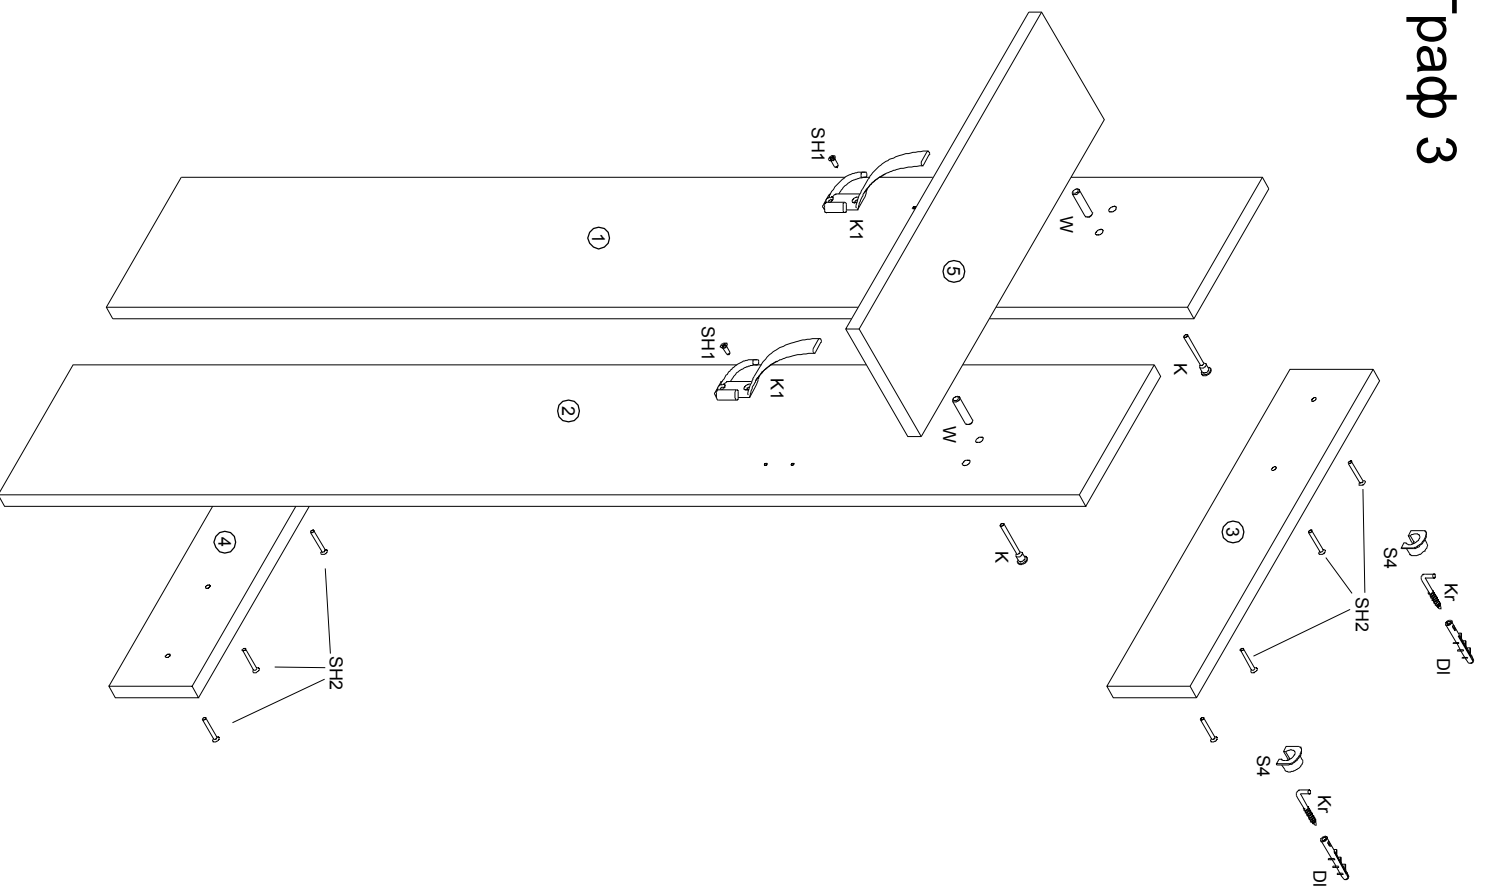

Прихожая Граф 3 Вешалка

К1 Крючок		Ключ шестигранный	
2 шт		W - Шкант 8x30	
К1 Крючок		1 шт	
2 шт		2 шт	
SH1 Шуруп 4x16		К - Евровинт	
4 шт		2 шт	
DI Дюбель		S4 Стяжка	
2 шт		SH2 Шуруп 4x30	
		2 шт	
		8 шт	

№ дет.	Наименование	Код детали	Габариты	Кол-во
1	Цапа	rp1_LL_01.01	1300x180x16	1
2	Цапа	rp1_LL_01.02	1300x180x16	1
3	Цапа	rp1_LL_01.03	100x440x16	1
4	Цапа	rp1_LL_01.04	100x440x16	1
5	Плошка	rp1_T_01.01	150x440x16	1

Прихожая Граф 3

Зеркало

Кр Крючок		2 шт
S4 Стржка		2 шт
DI Дюбель		2 шт

№ дет.	Наименование	Код детали	Габариты	Кол-во
1	Стенка задняя	Гр 1_3_02.01	1000x355x16	1
2	Зеркало		1000x355x4	1

Прихожая Граф 3 Гумба

При желании, надстройку с ящиком можно установить, как с левой так и с правой стороны.

№ дет.	Наименование	Код детали	Габариты	Кол-во
1	Бок левый	гр1_В_01	346x270x16	1
2	Бок правый	гр1_В_02	346x270x16	1
3	Перегородка	гр1_В_03	346x270x16	1
4	Дно	гр1_К_01	900x270x16	1
5	крышка	гр1_К_02	900x290x16	1
6	Фасад	гр1_Д_01	896x356x16	1
7	Стенка задняя	гр1_3_01	446x372x3,2	1
8	Царя	гр1_Л_01	426x80x16	1
9	Бок левый	гр1_В_04	284x270x16	1
10	Бок правый	гр1_В_05	284x270x16	1
11	Крышка	гр1_К_03	458x290x16	1
12	Стенка задняя	гр1_3_02	450x672x3,2	1
13	Фасад ящика	гр1_Я_01	446x140x16	1
14	Переделчик ящика	гр1_Я_02	369x94x16	1
15	Бок ящика	гр1_Я_03	250x115x16	2
16	Стенка задняя ящика	гр1_Я_04	369x94x16	1
17	Дно ящика	гр1_Я_05	250x379x3,2	1