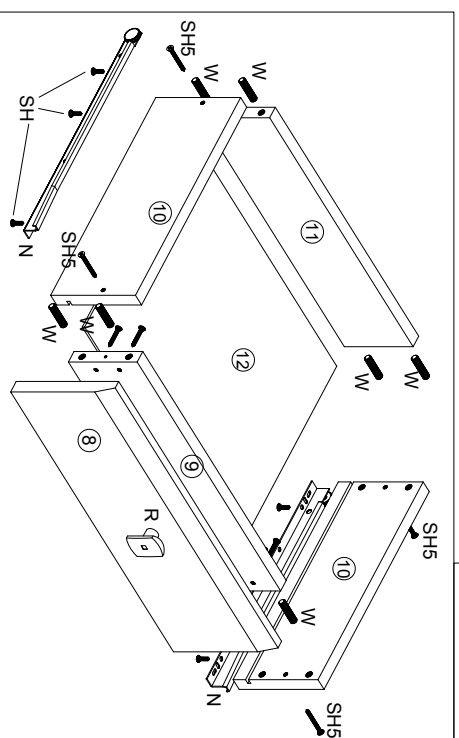

"Вивьен" Стеллаж СВ-692

SH3 Шуруп 4x25 8 шт	R Ручка 2 шт	P1 Полидержатель 12 шт
G - Гвоздь 1,6x25 70 шт	V Винт 3,5x25 4 шт	K - Евровинт 16 шт
Стяжка межсекционная 2 шт	SH5 Шуруп 4x35 8 шт	W - Шкант 8x30 32 шт
SH Шуруп 4x13 28 шт	SH5 Шуруп 4x35 8 шт	W - Шкант 8x30 32 шт
V - Опора 4 шт	SH Шуруп 4x13 8 шт	W - Шкант 8x30 32 шт
N направляющая 300 мм 1 шт	SH Шуруп 4x13 8 шт	W - Шкант 8x30 32 шт
2 компл.	SH Шуруп 4x13 8 шт	W - Шкант 8x30 32 шт

№ дет.	Наименование	Код детали	Габариты	Кол-во
1	Бок левый	B 502.01.01	2106x350x16	1
2	Бок правый	B 502.01.02	2106x350x16	1
3	Крышка	K 502.01.01	466x350x16	1
4	Дно	K 502.01.02	466x350x16	1
5	Горизонт	G 502.01.01	434x350x16	2
6	Полка	G 502.01.02	434x332x16	3
7	Стенка задняя	3 502.01.01	2130x462x3.2	1
8	Фасад ящика	D 502.01.01	428x140x16	2
9	Передник ящика	F 502.01.02	377x94x16	2
10	Бок ящика	F 502.01.01	300x115x16	4
11	Стенка ящика задняя	F 502.01.03	377x94x16	2
12	Дно ящика	F 502.01.04	388x298x3.2	2