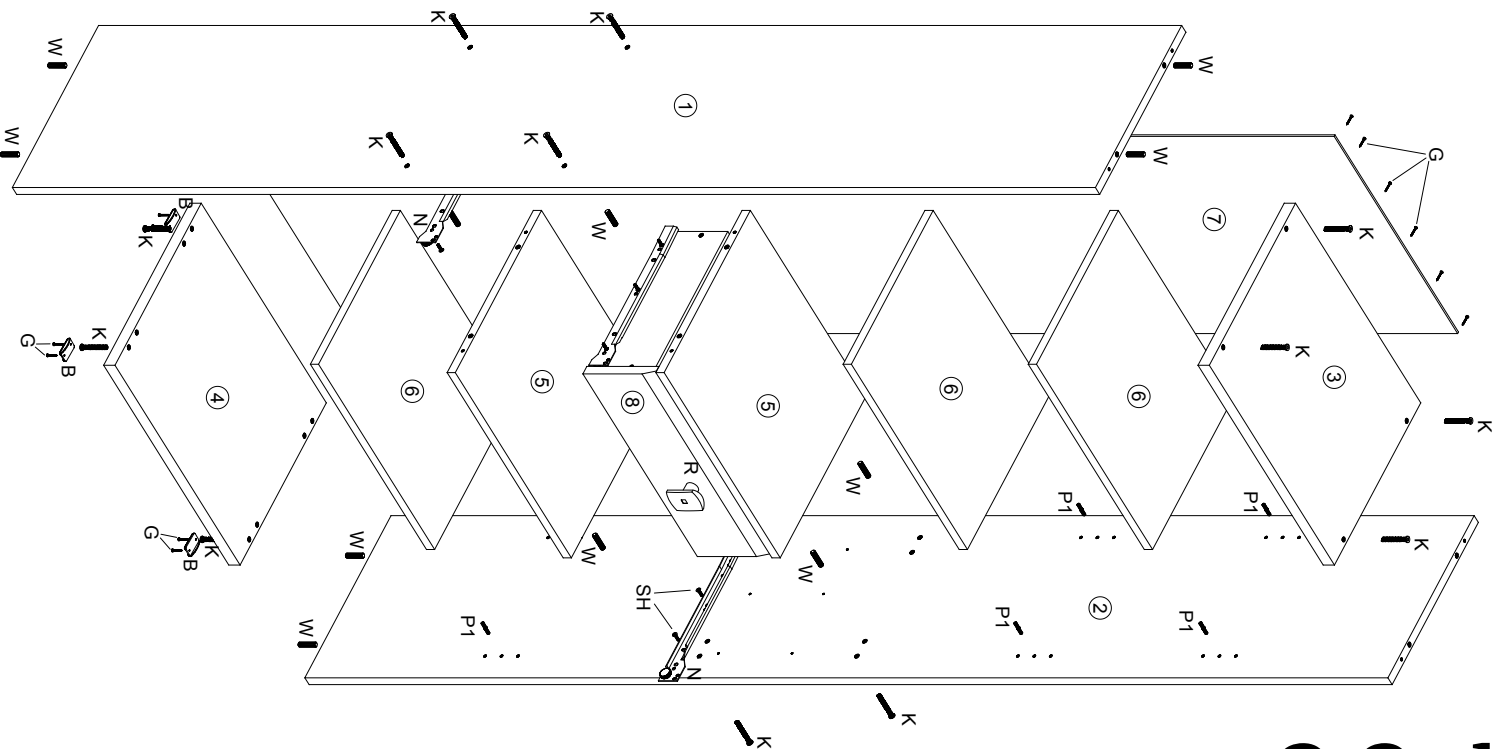

"Вивьен" Стеллаж СВ-692

SH3 Шуруп 4x25 8 шт	R Ручка 2 шт	P1 Полидержатель 12 шт
G - Гвоздь 1,6x25 70 шт	V Винт 3,5x25 4 шт	K - Евровинт 16 шт
Стяжка межсекционная 2 шт	SH5 Шуруп 4x35 8 шт	W - Шкант 8x30 32 шт
SH Шуруп 4x13 28 шт	SH5 Шуруп 4x35 8 шт	W - Шкант 8x30 32 шт
V - Опора 4 шт	SH Шуруп 4x13 8 шт	W - Шкант 8x30 32 шт
N направляющая 300 мм 1 шт	SH Шуруп 4x13 8 шт	W - Шкант 8x30 32 шт
2 компл.	SH Шуруп 4x13 8 шт	W - Шкант 8x30 32 шт

№ дет.	Наименование	Код детали	Габариты	Кол-во
1	Бок левый	B 502.01.01	2106x350x16	1
2	Бок правый	B 502.01.02	2106x350x16	1
3	Крышка	K 502.01.01	466x350x16	1
4	Дно	K 502.01.02	466x350x16	1
5	Горизонт	G 502.01.01	434x350x16	2
6	Полка	G 502.01.02	434x332x16	3
7	Стенка задняя	3 502.01.01	2130x462x3.2	1
8	Фасад ящика	D 502.01.01	428x140x16	2
9	Передник ящика	F 502.01.02	377x94x16	2
10	Бок ящика	F 502.01.01	300x115x16	4
11	Стенка ящика задняя	F 502.01.03	377x94x16	2
12	Дно ящика	F 502.01.04	388x298x3.2	2