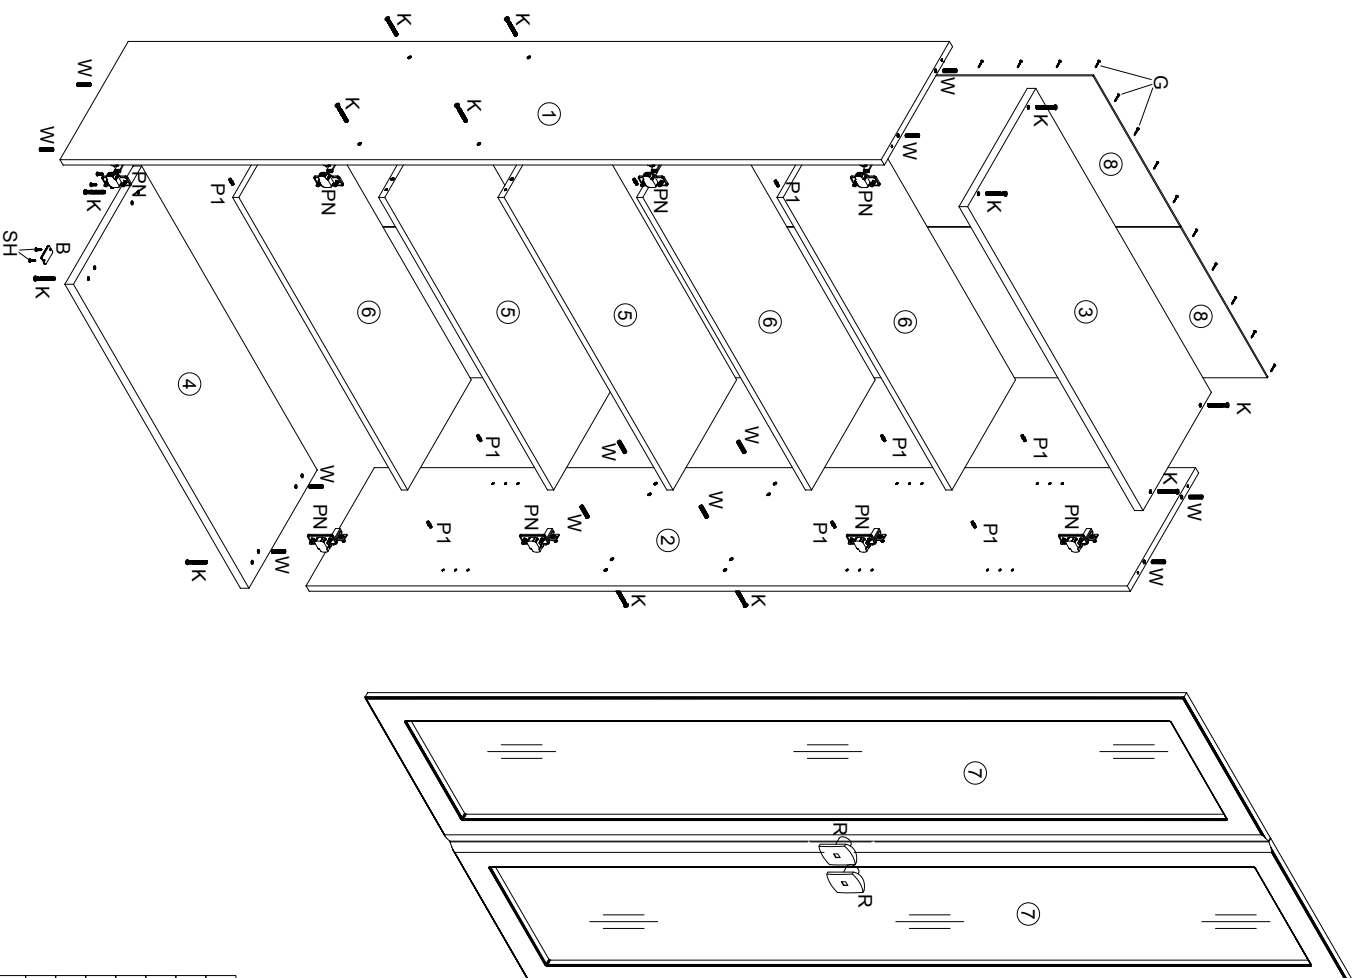

"Вивьєн" Шкаф витрина СВ-693

Стяжка межсекционная 2 шт	P1 Полкодержатель 12 шт	R Ручка 2 шт
------------------------------	----------------------------	-----------------

V - Опора 4 шт	V Винт 3,5x25 4 шт
-------------------	-----------------------

Ключ шестигранный 1 шт	PN Петля вкладная 8 шт
---------------------------	---------------------------

SH Шуруп 4x13 1 шт	K - Евровинт 16 шт
-----------------------	-----------------------

С Профиль отыконовый 1044 мм 1 шт. 736 мм 1 шт.	W - Шкант 8x30 16 шт
---	-------------------------

G Гвоздь 86 шт	D Демпфер самоклеющийся 2 шт
-------------------	---------------------------------

№ дет.	Наименование	Код детали	Габариты	Кол-во
1	Бок левый	B 503.01.01	2106x350x16	1
2	Бок правый	B 503.01.02	2106x350x16	1
3	Крышка	K 503.01.01	900x350x16	1
4	Дно	K 503.01.02	900x350x16	1
5	Стенка горизонтальная	Г 503.01.01	868x326x16	2
6	Полка	Г 503.01.02	868x326x16	3
7	Фасад	Д 503.01.01	2100x430x16	2
8	Стенка задняя	3 503.01.01	1065x446x3,2	2
9	Стенка задняя	3 503.01.02	896x305x3,2	1
10	Стенка задняя	3 503.01.03	757x446x3,2	2