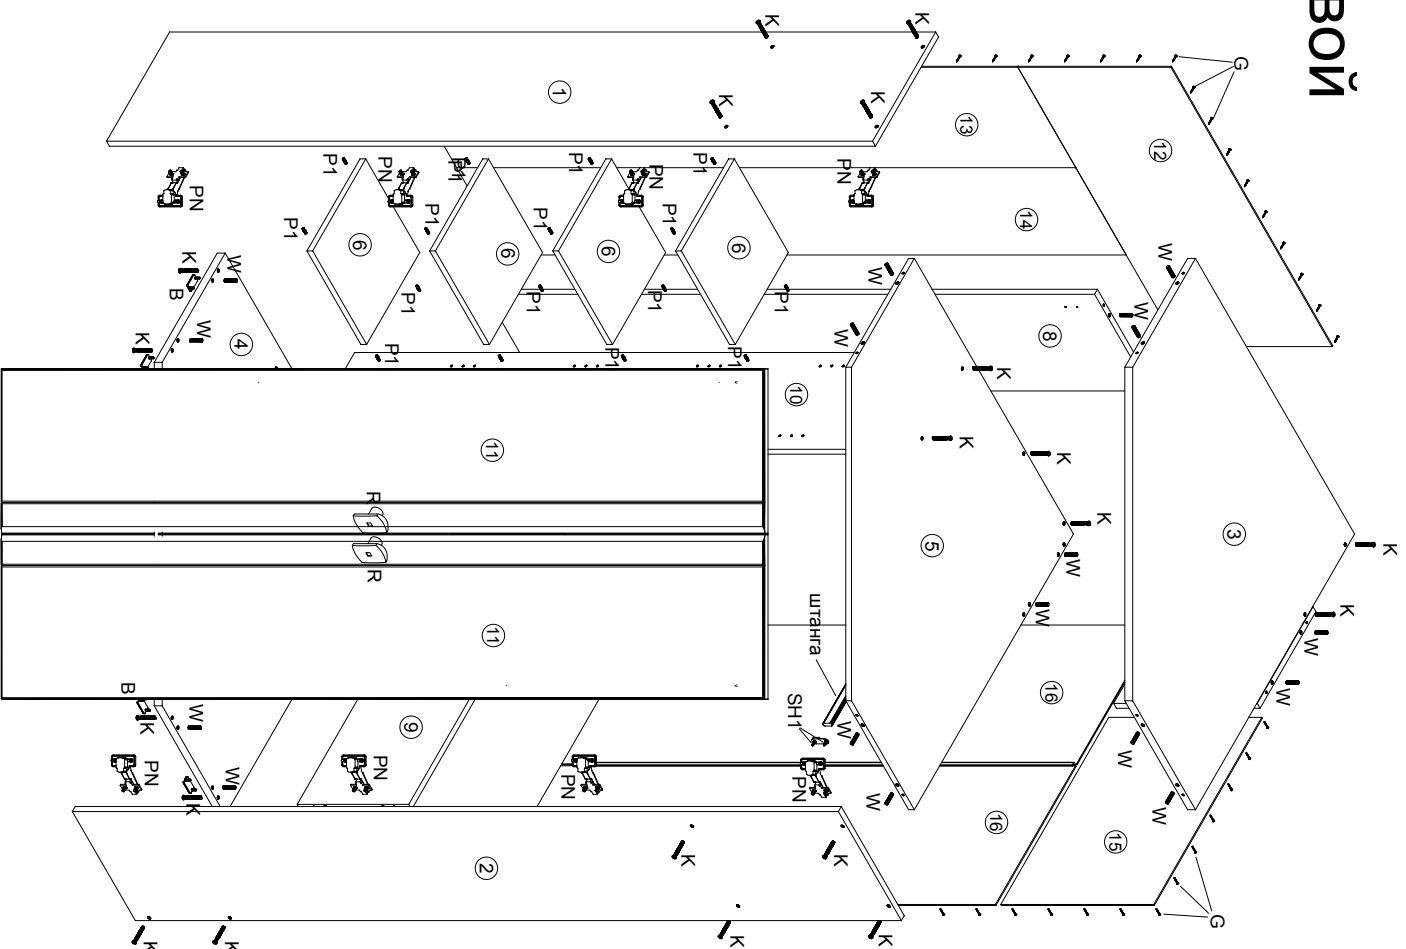

## Шкаф угловой

### СВ-695

PN Полкодержатель	SHD штанга 862 мм	С Профиль стыковочный 1380 мм 1 шт.	Ключ шестигранный
			
16 шт	1 шт	В - Опора	W - Штангт 8x30
Стяжка межсекционная	SH1 Шуруп 4x16		28 шт
	4 шт	PN Петля накладная	К - Евровинт
2 шт	SHD Штанго держатель		
V Винт 3.5x25	2 шт	SH Шуруп 4x13	Г - Гвоздь 1.6x25
	R Ручка		28 шт
4 шт		51 шт	102 шт

№ дет.	Наименование	Код детали	Габариты	Кол-во
1	Бок левый	V 505.01.01	2128x350x16	1
2	Бок правый	V 505.01.02	2128x350x16	1
3	Горизонт	Г 505.01.01	884x84x16	1
4	Дно	К 505.01.01	900x900x16	1
5	Горизонт	Г 505.01.02	884x84x16	1
6	Полка	Г 505.01.03	300x295x16	4
7	Стенка задняя	V 505.01.03	398x310x16	1
8	Стенка задняя	V 505.01.04	1690x310x16	1
9	Стенка задняя	V 505.01.05	868x310x16	1
10	Перепорода	V 505.01.06	1690x310x16	1
11	Фасад	Д 505.01.01	2120x373x16	2
12	Стенка задняя	3 505.01.01	425x600x3.2	1
13	Стенка задняя	3 505.01.02	1720x321x3.2	1
14	Стенка задняя	3 505.01.03	1720x280x3.2	1
15	Стенка задняя	3 505.01.04	425x895x3.2	1
16	Стенка задняя	3 505.01.05	1430x445x3.2	2