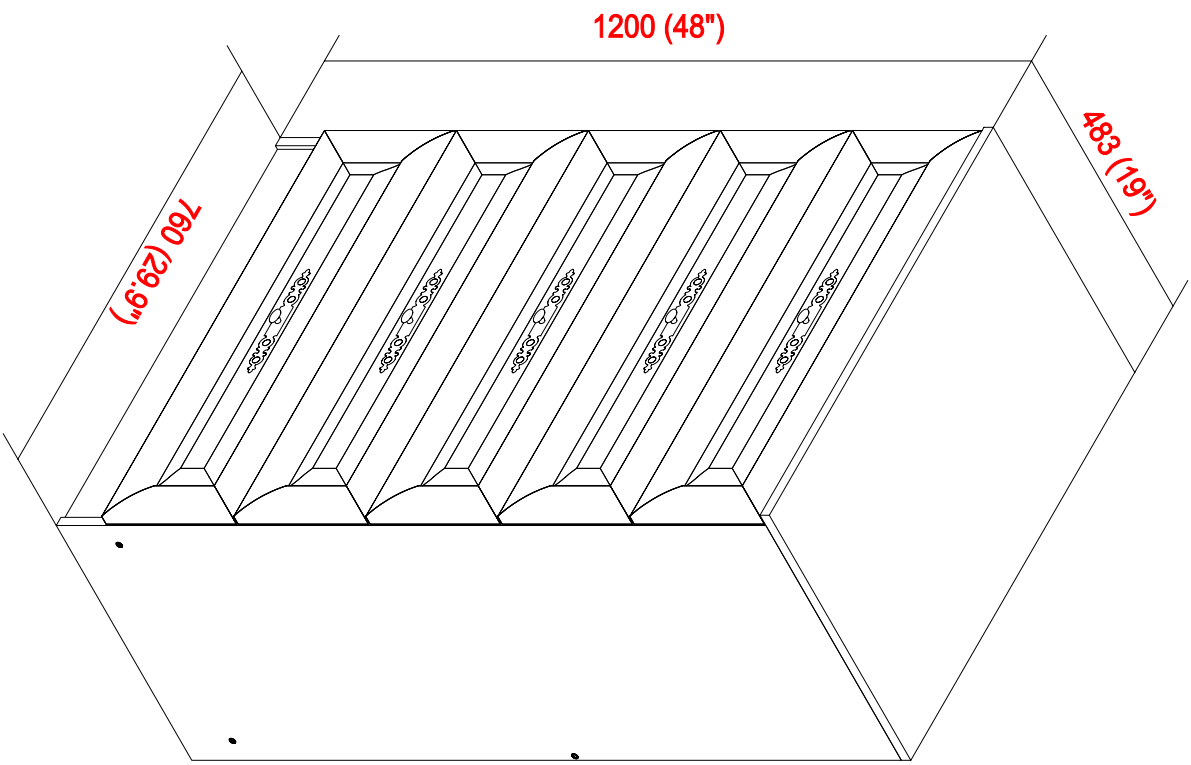

Georgia SV 1200

1	1204x460x16	1
2	1204x460x16	1
3	760x480x16	1
4	728x460x16	1
5	728x100x16	1
6	728x80x16	1
7	1135x377x3,2	2
8	756x221x22	5
9	671x129x16	5
10	400x150x16	10
11	671x129x16	5
12	671x100x16	5
13	681x400x3,2	5

45 min.

407	1092 mm	206	4x14
402		409	5
401		301	1.6x25
5		104	1
4	408	205	4x30
408	400 mm	410	8x30
4		20	20
202	4x13	76	406 7x50
5		36	60

SV 1200

SV 1200

SV 1200