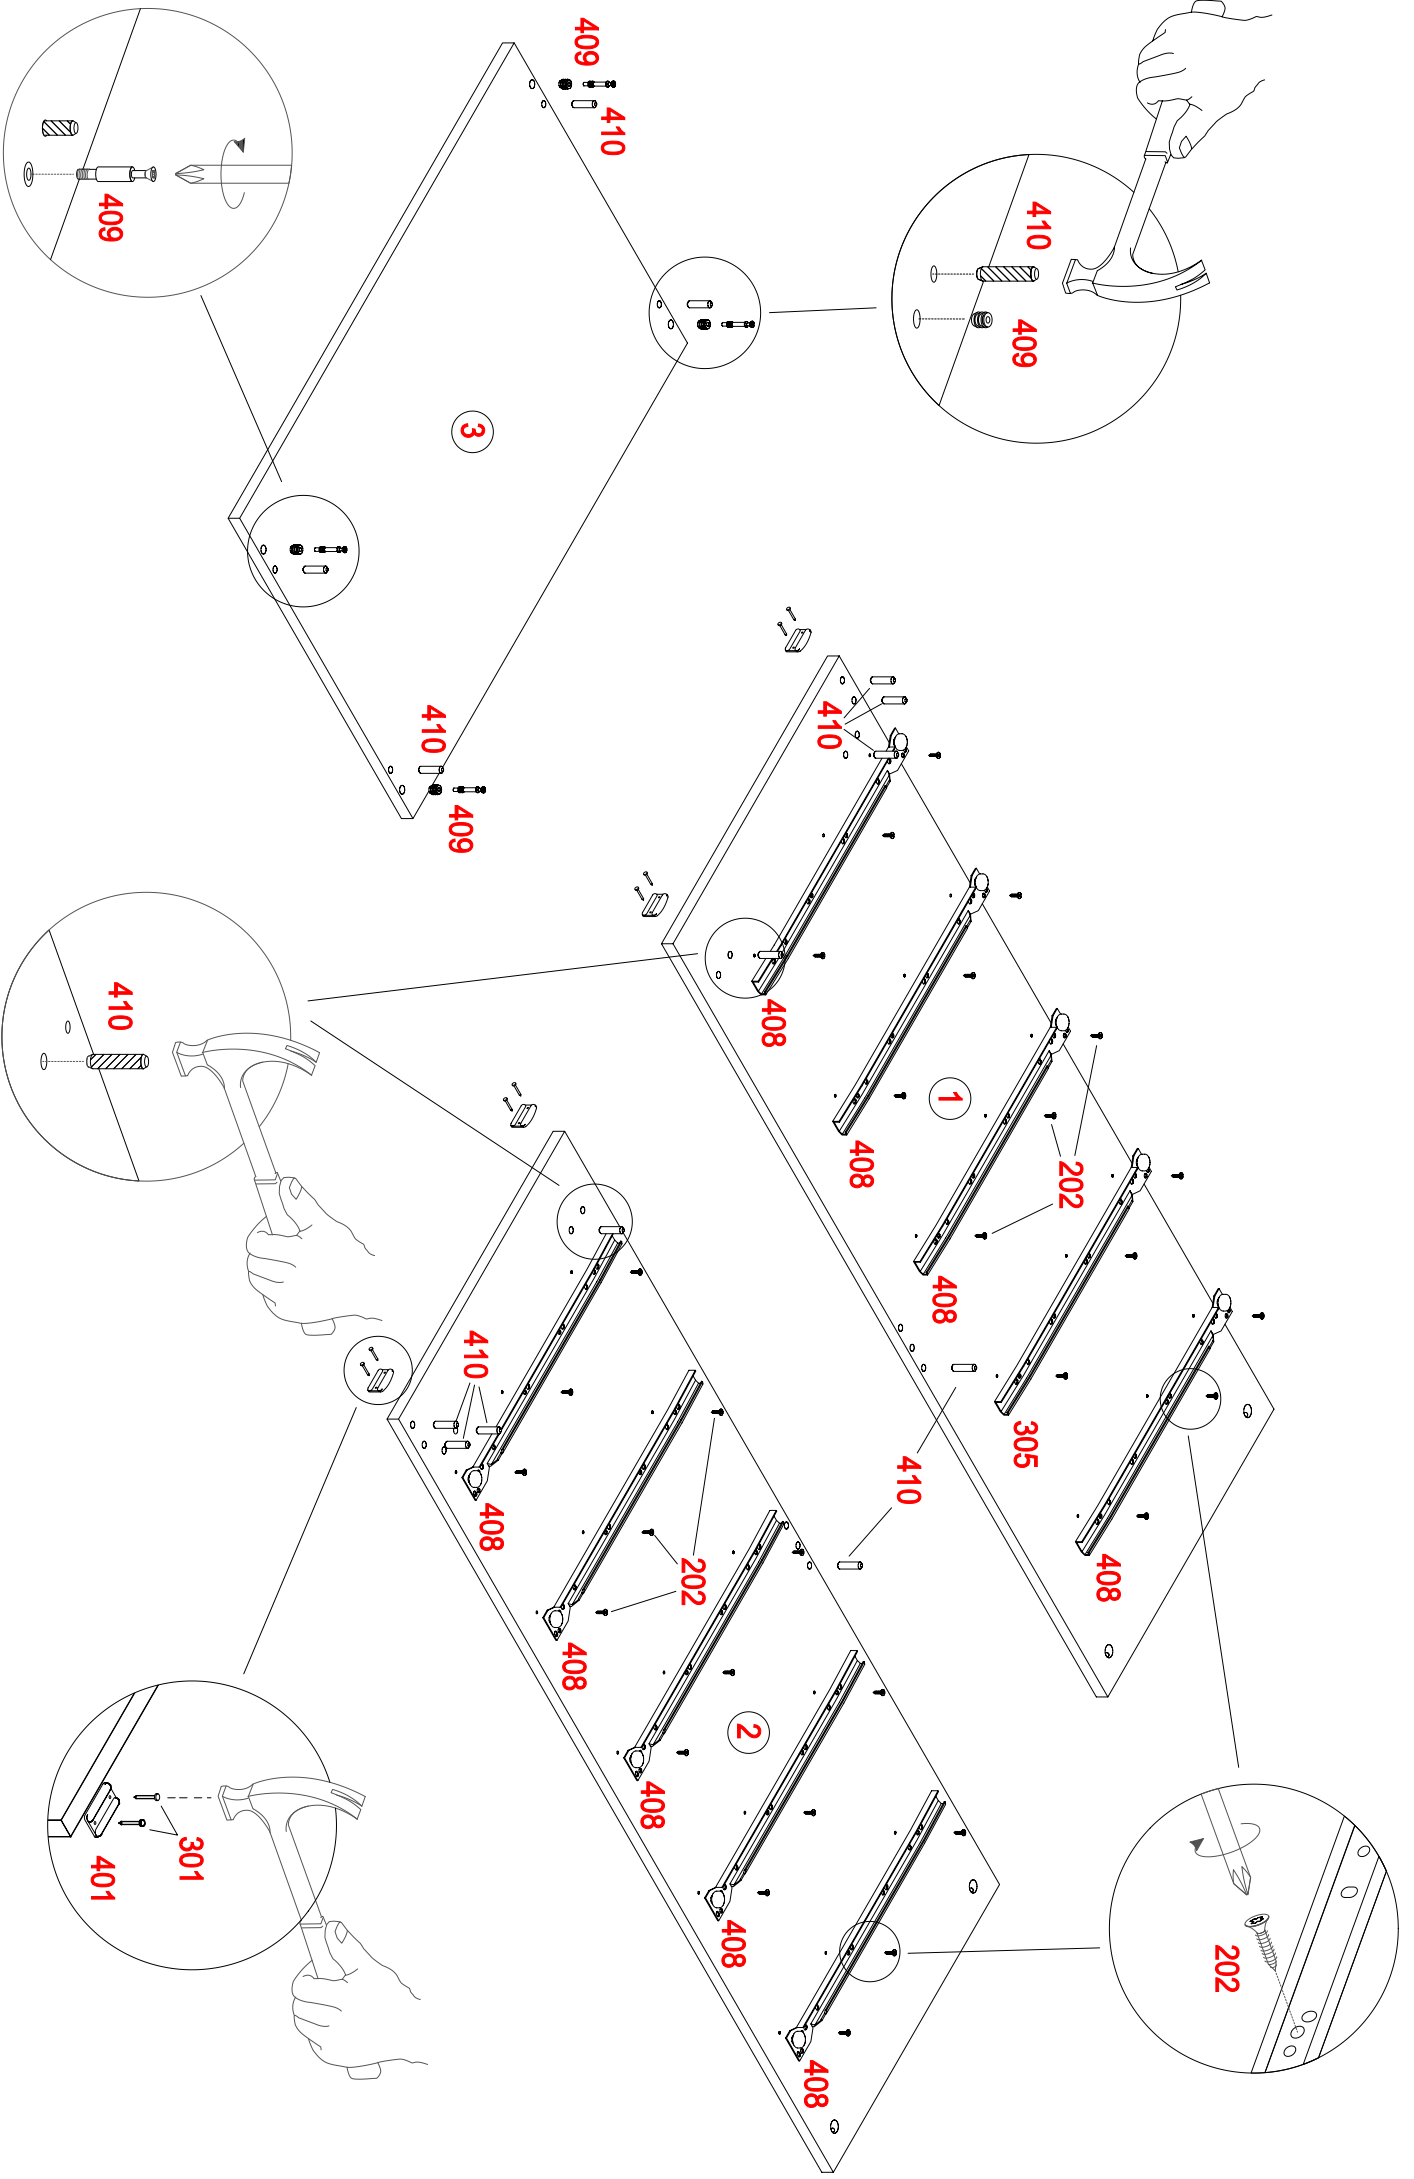

Georgia SV 1200

1	1204x460x16	1
2	1204x460x16	1
3	760x480x16	1
4	728x460x16	1
5	728x100x16	1
6	728x80x16	1
7	1135x377x3,2	2
8	756x221x22	5
9	671x129x16	5
10	400x150x16	10
11	671x129x16	5
12	671x100x16	5
13	681x400x3,2	5

45 min.

407	1092 mm	206	4x14
402		409	5
401		301	1.6x25
5		104	1
4	408	205	4x30
408	400 mm	410	8x30
4		20	20
202	4x13	76	406 7x50
5		36	60

SV 1200

SV 1200

SV 1200