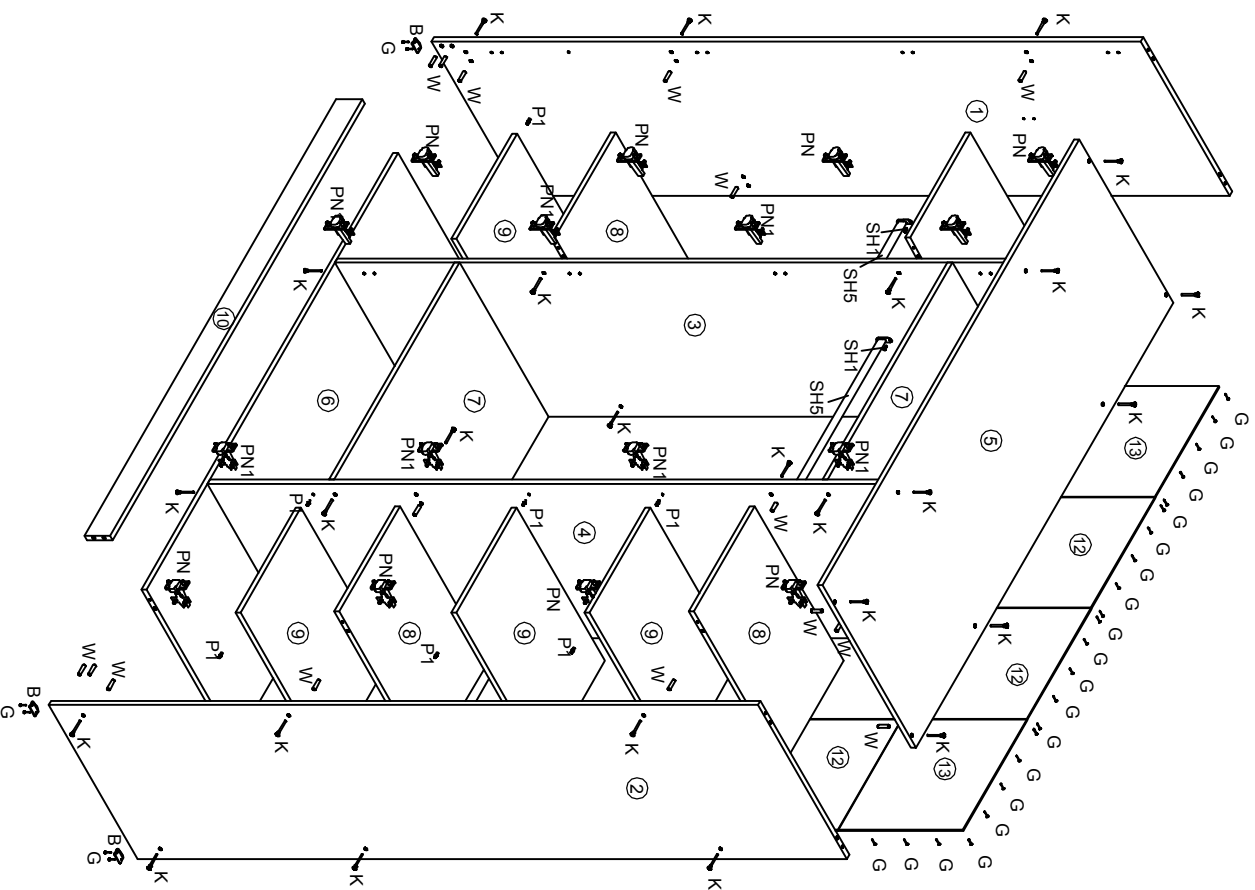

Georgia Alder CB-040

	PN1 Петля наковдная		Г - Гвоздь 1.8x25		Ключ шестигранный
8 шт	8 шт	220 шт	В - Опора	1 шт	W - Шкант 8x30

	SH5 Штанга 374мм - 1шт 776мм - 1шт		7 шт		44 шт
	SHD Штанго держатель		Р1 Голкодержатель		К - Евровинт
4 шт	4 шт	16 шт	Р - Ручка	40 шт	V Шурпл 4x30 полус
SH1 Шурпл 4x16	SH1 Шурпл 4x16	4 шт	С Профиль стьковочный 188 мм 1 шт. 1518 мм 1 шт.	8 шт	SH Шурпл 4x13
8 шт	8 шт	4 шт	40 шт	40 шт	40 шт

№ дет.	Наименование	Код детали	Габариты	Кол-во
1	Бок левый	V_CB-040_01	2209x554x16	1
2	Бок правый	V_CB-040_02	2209x554x16	1
3	Перегородка	V_CB-040_03	2113x554x16	1
4	Перегородка	V_CB-040_04	2113x554x16	1
5	Крышка	V_CB-040_01	1600x586x22	1
6	Горизонт	V_CB-040_02	1568x554x16	1
7	Горизонт	V_CB-040_04	780x554x16	2
8	Горизонт	V_CB-040_03	378x554x16	4
9	Полка	V_CB-040_05	377x540x16	4
10	Цеполь	V_CB-040_01	1568x80x16	1
11	Фасад	V_CB-040_01	2126x396x22	4
12	Стенка задняя	V_CB-040_01	1747x397x3.2	4
13	Стенка задняя	V_CB-040_02	397x388x3.2	2
14	Стенка задняя	V_CB-040_03	796x388x3.2	1