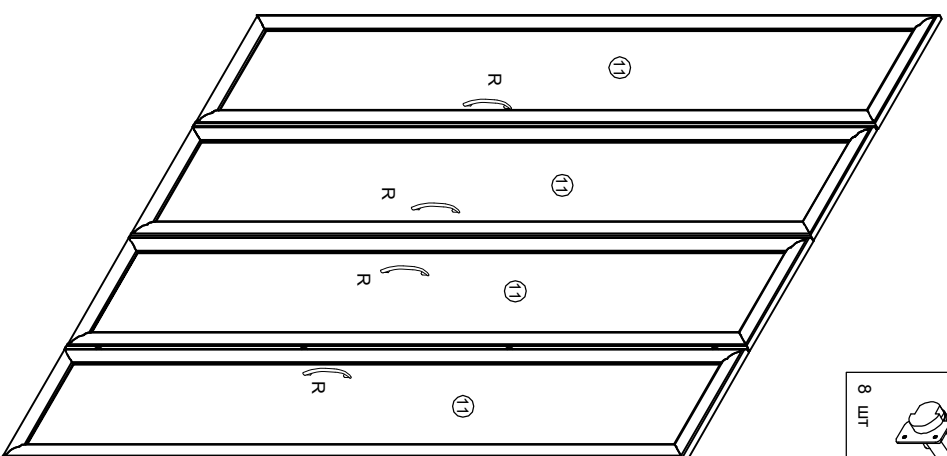

Georgia Alder CB-040

	PN1 Петля наковдная		Г - Гвоздь 1.8x25		Ключ шестигранный
8 шт	8 шт	220 шт	В - Опора	1 шт	W - Шкант 8x30

	SH5 Штанга 374мм - 1шт 776мм - 1шт		7 шт		44 шт
	SHD Штанго держатель		Р1 Голкодержатель		К - Евровинт
4 шт	4 шт	16 шт	Р - Ручка	40 шт	V Шурпл 4x30 полус
SH1 Шурпл 4x16	SH1 Шурпл 4x16	4 шт	С Профиль стьковочный 188 мм 1 шт. 1518 мм 1 шт.	8 шт	SH Шурпл 4x13
8 шт	8 шт	4 шт	40 шт	40 шт	40 шт

№ дет.	Наименование	Код детали	Габариты	Кол-во
1	Бок левый	V_CB-040_01	2209x554x16	1
2	Бок правый	V_CB-040_02	2209x554x16	1
3	Перегородка	V_CB-040_03	2113x554x16	1
4	Перегородка	V_CB-040_04	2113x554x16	1
5	Крышка	V_CB-040_01	1600x586x22	1
6	Горизонт	V_CB-040_02	1568x554x16	1
7	Горизонт	V_CB-040_04	780x554x16	2
8	Горизонт	V_CB-040_03	378x554x16	4
9	Полка	V_CB-040_05	377x540x16	4
10	Цеполь	V_CB-040_01	1568x80x16	1
11	Фасад	V_CB-040_01	2126x396x22	4
12	Стенка задняя	V_CB-040_01	1747x397x3.2	4
13	Стенка задняя	V_CB-040_02	397x388x3.2	2
14	Стенка задняя	V_CB-040_03	796x388x3.2	1