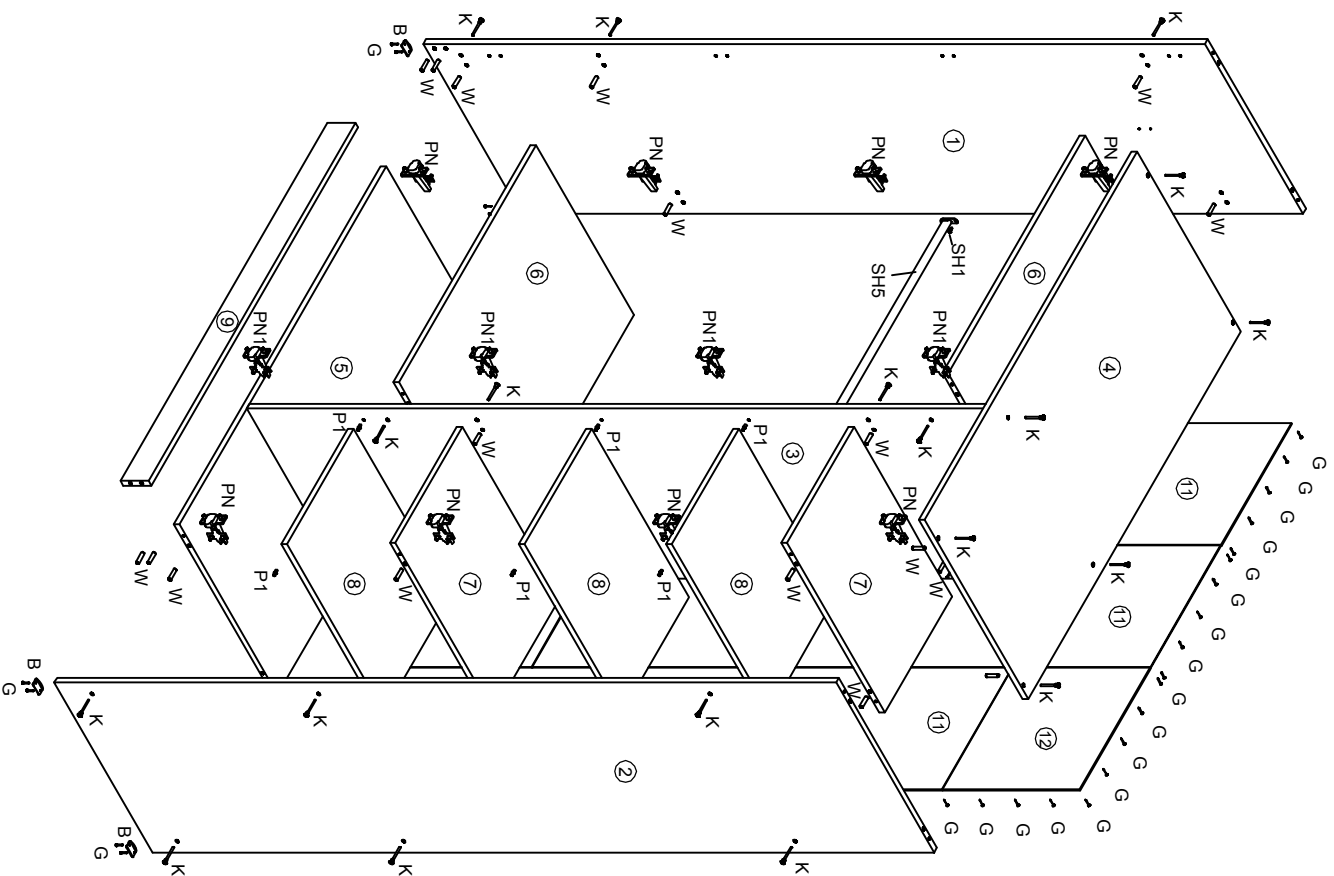

Georgia Alder CB-041

PN1 Петля полунакл.	PN Петля накладная	G - Гвоздь 1,6x25	Ключ шестигранный
4 шт	8 шт	148 шт	1 шт

SH5 Штанга 768мм - 1шт	В - Опора	W - Шкант 8x30
8 шт	5 шт	32 шт

SH1 Шуруп 4x16	P1 Полкодержатель	К - Евровинт
4 шт	5 шт	32 шт

SHD Штанга держатель	R Ручка	V Шуруп полус 4x30
4 шт	12 шт	28 шт

С Профиль стальной 188 мм 1 шт. 1518 мм 1 шт.	SH Шуруп 4x13
3 шт	6 шт

№ дет.	Наименование	Код детали	Габариты	Кол-во
1	Бок левый	V_CB-04_01	2209x554x16	1
2	Бок правый	V_CB-04_02	2209x554x16	1
3	Перегородка	V_CB-04_03	2113x554x16	1
4	Крышка	G_CB-04_01	1200x586x22	1
5	Горизонт	G_CB-04_02	1168x554x16	1
6	Горизонт	G_CB-04_03	774x554x16	2
7	Горизонт	G_CB-04_04	378x554x16	2
8	Полка	G_CB-04_05	377x540x16	3
9	Цокль	Ц_CB-04_01	1168x80x16	1
10	Фасад	Д_CB-04_01	2126x396x22	3
11	Стенка задняя	3_CB-04_01	1747x397x3.2	3
12	Стенка задняя	3_CB-04_02	397x388x3.2	1
13	Стенка задняя	3_CB-04_03	796x388x3.2	1