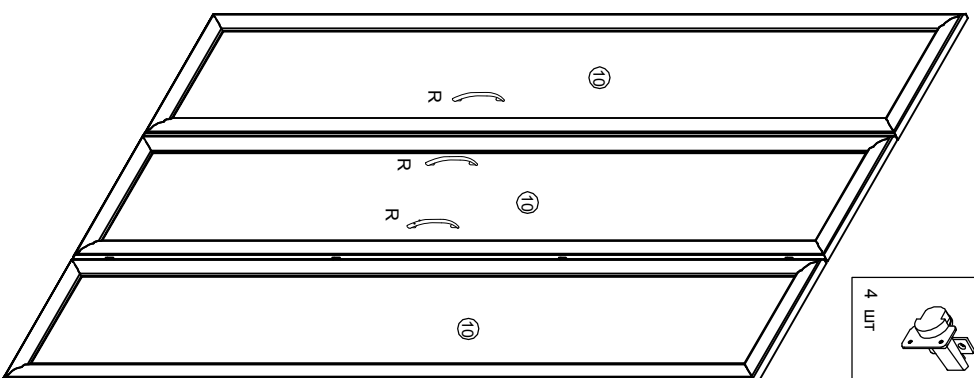

Georgia Alder CB-041

PN1 Петля полунакл.	PN Петля накладная	G - Гвоздь 1,6x25	Ключ шестигранный
4 шт	8 шт	148 шт	1 шт

SH5 Штанга 768мм - 1шт	В - Опора	W - Шкант 8x30
8 шт	5 шт	32 шт

SH1 Шуруп 4x16	P1 Полкодержатель	К - Евровинт
4 шт	5 шт	32 шт

SHD Штанга держатель	R Ручка	V Шуруп полус 4x30
4 шт	12 шт	28 шт

С Профиль стальной 188 мм 1 шт. 1518 мм 1 шт.	SH Шуруп 4x13
3 шт	6 шт

№ дет.	Наименование	Код детали	Габариты	Кол-во
1	Бок левый	V_CB-04_01	2209x554x16	1
2	Бок правый	V_CB-04_02	2209x554x16	1
3	Перегородка	V_CB-04_03	2113x554x16	1
4	Крышка	G_CB-04_01	1200x586x22	1
5	Горизонт	G_CB-04_02	1168x554x16	1
6	Горизонт	G_CB-04_03	774x554x16	2
7	Горизонт	G_CB-04_04	378x554x16	2
8	Полка	G_CB-04_05	377x540x16	3
9	Цокль	Ц_CB-04_01	1168x80x16	1
10	Фасад	Д_CB-04_01	2126x396x22	3
11	Стенка задняя	3_CB-04_01	1747x397x3.2	3
12	Стенка задняя	3_CB-04_02	397x388x3.2	1
13	Стенка задняя	3_CB-04_03	796x388x3.2	1