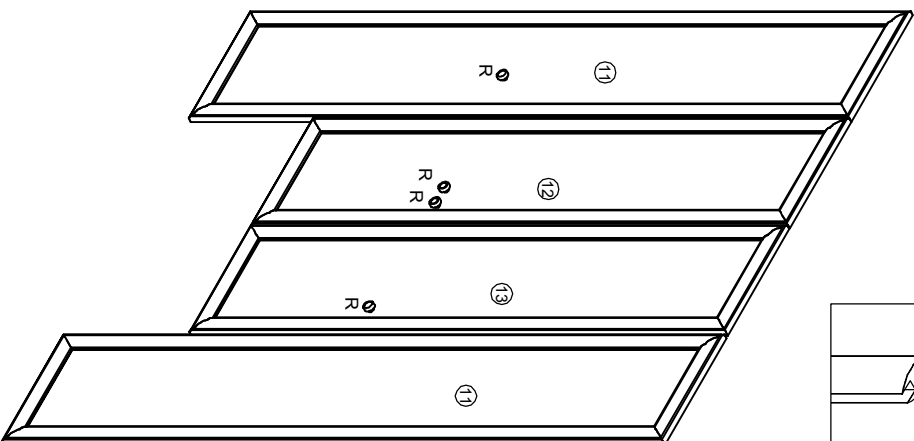

Джорджия СВ-074

С Профиль
Стыковочный
188 мм 1 шт.
1518 мм 1 шт.

SH Шуруп 4x13		PN Гвозди накладки		G - Гвоздь 1,6x25		Ключ шестигранный	
SHD Штанга держатель		SH5 Штанга 374мм - 1шт 776мм - 1шт		B - Опора		W - Шкант 8x30	
4 шт	8 шт	244 шт	7 шт	68 шт	1 шт		
SH1 Шуруп 4x16		N направляющая 500		P1 Полидержатель		K - Евровинт	
8 шт	2 компл.	16 шт	16 шт	52 шт			
PN Гвозди полушак		SH2 Шуруп 4x30		R Рушца		V Винт 4x30 4 шт V1 Винт 4x14 4 шт	
6 шт	8 шт	8 шт	8 шт				

№ дет.	Наименование	Код детали	Габариты	Кол-во
1	Бок левый	B_CB-074_01	2209x554x16	1
2	Бок правый	B_CB-074_02	2209x554x16	1
3	Перегородка	B_CB-074_03	2113x554x16	1
4	Перегородка	B_CB-074_04	2113x554x16	1
5	Крышка	F_CB-074_01	1600x586x22	1
6	Горизонт	F_CB-074_02	1568x554x16	1
7	Горизонт	F_CB-074_03	780x554x16	2
8	Горизонт	F_CB-074_04	378x554x16	4
9	Полка	L_CB-074_01	377x540x16	4
10	Цоколь	L_CB-074_02	1568x80x16	1
11	Фасад	D_CB-074_01	2126x396x22	2
12	Фасад левый	D_CB-074_02	1726x396x22	1
13	Фасад правый	D_CB-074_03	1726x396x22	1
14	Фасад щипка	F_CB-074_01	796x196x22	2
15	Бок щипка	F_CB-074_02	500x115x16	4
16	Передник щипка	F_CB-074_03	723x94x16	2
17	Задняя стена щипка	F_CB-074_04	723x94x16	2
18	Дно щипка	F_CB-074_05	734x500x3.2	2
19	Стенка задняя	S_CB-074_01	1747x397x3.2	4
20	Стенка задняя	S_CB-074_02	397x388x3.2	2
21	Стенка задняя	S_CB-074_03	796x388x3.2	1
22	Уплотнитель щипка	F_CB-074_04	723x94x16	2