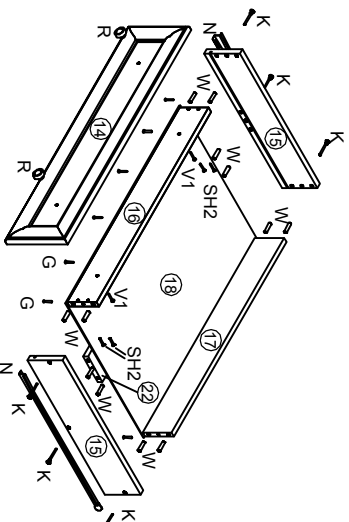

Джорджия СВ-074

С Профиль
Стыковочный
188 мм 1 шт.
1518 мм 1 шт.

SH Шуруп 4x13		PN Гвозди накладки		G - Гвоздь 1,6x25		Ключ шестигранный	
SHD Штанга держатель		SH5 Штанга 374мм - 1шт 776мм - 1шт		B - Опора		W - Шкант 8x30	
4 шт	8 шт	244 шт	7 шт	68 шт	1 шт		
SH1 Шуруп 4x16		N направляющая 500		P1 Полидержатель		K - Евровинт	
8 шт	2 компл.	16 шт	16 шт	52 шт			
PN Гвозди полушак		SH2 Шуруп 4x30		R Рушца		V Винт 4x30 4 шт V1 Винт 4x14 4 шт	
6 шт	8 шт	8 шт	8 шт				

№ дет.	Наименование	Код детали	Габариты	Кол-во
1	Бок левый	B_CB-074_01	2209x554x16	1
2	Бок правый	B_CB-074_02	2209x554x16	1
3	Перегородка	B_CB-074_03	2113x554x16	1
4	Перегородка	B_CB-074_04	2113x554x16	1
5	Крышка	F_CB-074_01	1600x586x22	1
6	Горизонт	F_CB-074_02	1568x554x16	1
7	Горизонт	F_CB-074_03	780x554x16	2
8	Горизонт	F_CB-074_04	378x554x16	4
9	Полка	L_CB-074_01	377x540x16	4
10	Цоколь	L_CB-074_02	1568x80x16	1
11	Фасад	D_CB-074_01	2126x396x22	2
12	Фасад левый	D_CB-074_02	1726x396x22	1
13	Фасад правый	D_CB-074_03	1726x396x22	1
14	Фасад щипка	F_CB-074_01	796x196x22	2
15	Бок щипка	F_CB-074_02	500x115x16	4
16	Передник щипка	F_CB-074_03	723x94x16	2
17	Задняя стена щипка	F_CB-074_04	723x94x16	2
18	Дно щипка	F_CB-074_05	734x500x3.2	2
19	Стенка задняя	S_CB-074_01	1747x397x3.2	4
20	Стенка задняя	S_CB-074_02	397x388x3.2	2
21	Стенка задняя	S_CB-074_03	796x388x3.2	1
22	Уплотнитель щипка	F_CB-074_04	723x94x16	2