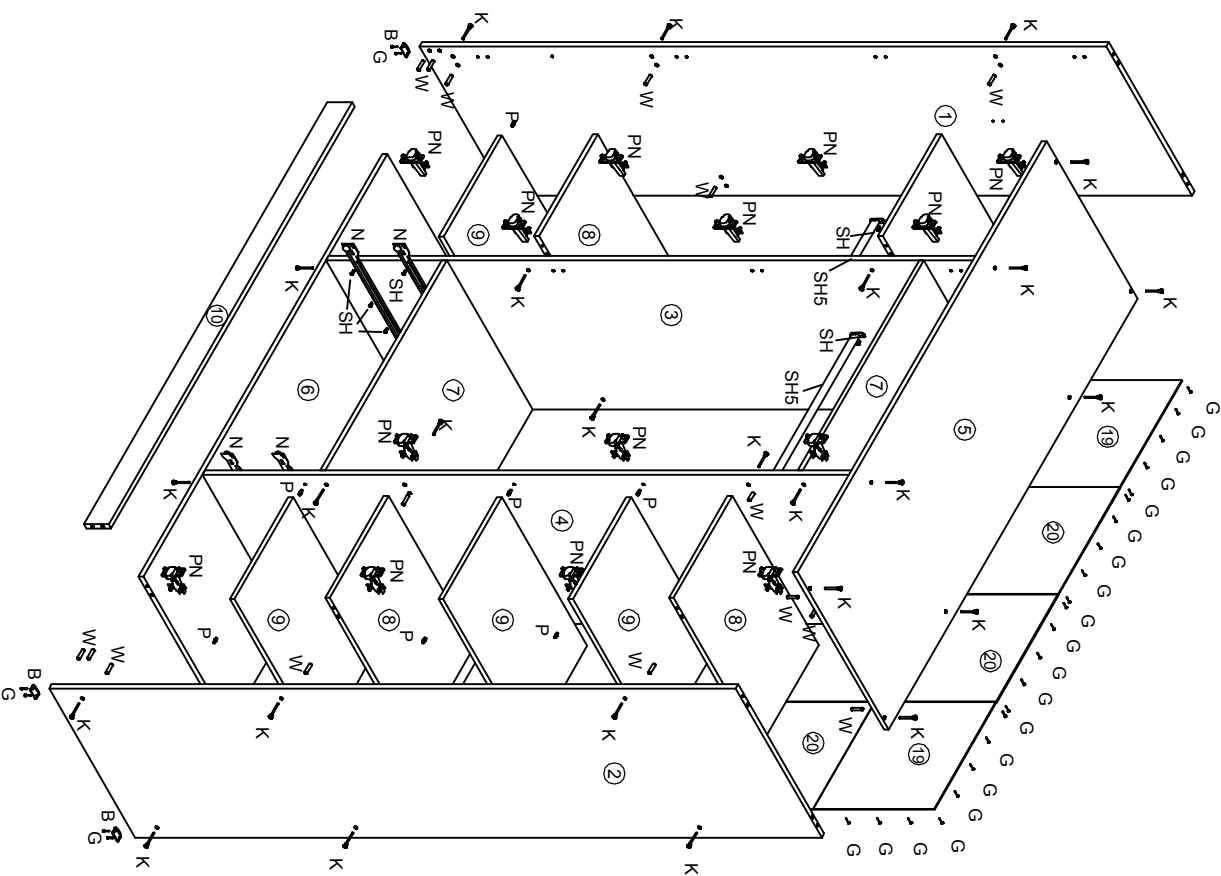

Джорджия СВ-074

С Профиль
Стыковочный
188 мм 1 шт.
1518 мм 1 шт.

SH Шуруп 4x13		PN Гвозди накладки		G - Гвоздь 1,6x25		Ключ шестигранный	
SHD Штанга держатель		SH5 Штанга 374мм - 1шт 776мм - 1шт		B - Опора		W - Шкант 8x30	
4 шт	8 шт	244 шт	7 шт	68 шт	1 шт		
SH1 Шуруп 4x16		N направляющая 500		P1 Полидержатель		K - Евровинт	
8 шт	2 компл.	16 шт	16 шт	52 шт			
PN Гвозди полушак		SH2 Шуруп 4x30		R Рушца		V Винт 4x30 4 шт V1 Винт 4x14 4 шт	
6 шт	8 шт	8 шт	8 шт				

№ дет.	Наименование	Код детали	Габариты	Кол-во
1	Бок левый	B_CB-074_01	2209x554x16	1
2	Бок правый	B_CB-074_02	2209x554x16	1
3	Перегородка	B_CB-074_03	2113x554x16	1
4	Перегородка	B_CB-074_04	2113x554x16	1
5	Крышка	F_CB-074_01	1600x586x22	1
6	Горизонт	F_CB-074_02	1568x554x16	1
7	Горизонт	F_CB-074_03	780x554x16	2
8	Горизонт	F_CB-074_04	378x554x16	4
9	Полка	L_CB-074_01	377x540x16	4
10	Цоколь	L_CB-074_02	1568x80x16	1
11	Фасад	D_CB-074_01	2126x396x22	2
12	Фасад левый	D_CB-074_02	1726x396x22	1
13	Фасад правый	D_CB-074_03	1726x396x22	1
14	Фасад щипка	F_CB-074_01	796x196x22	2
15	Бок щипка	F_CB-074_02	500x115x16	4
16	Передник щипка	F_CB-074_03	723x94x16	2
17	Задняя стена щипка	F_CB-074_04	723x94x16	2
18	Дно щипка	F_CB-074_05	734x500x3.2	2
19	Стенка задняя	S_CB-074_01	1747x397x3.2	4
20	Стенка задняя	S_CB-074_02	397x388x3.2	2
21	Стенка задняя	S_CB-074_03	796x388x3.2	1
22	Уплотнитель щипка	F_CB-074_04	723x94x16	2