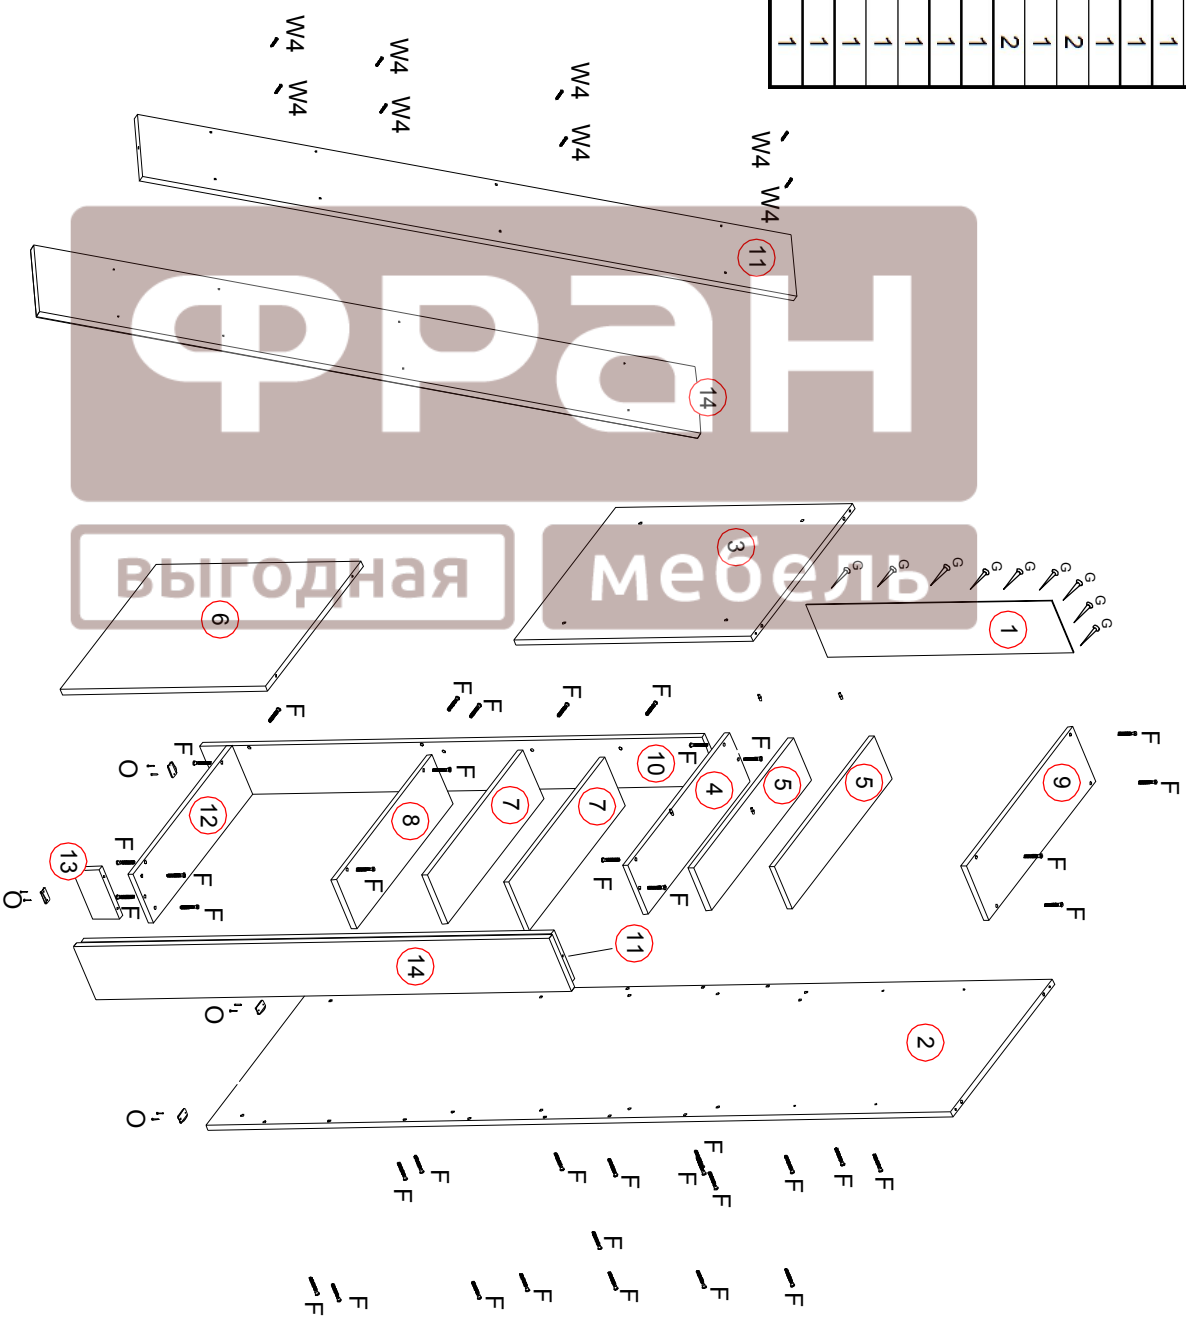

№ Дет	Код Детали	Габариты			Кол-во
1	3.541/1.01.02	729	157	3	1
2	B.541/1.01.01	2209	554	16	1
3	B.541/1.01.02	703	554	16	1
4	T.541/1.01.01	554	148	16	1
5	T.541/1.01.05	544	129	16	2
6	B.541/1.01.04	608	522	16	1
7	T.541/1.01.02	522	148	16	2
8	T.541/1.01.03	522	148	16	1
9	K.541/1.01.01	581	165	16	1
10	3.541/1.01.01	1490	148	16	1
11	B.541/1.01.03	1394	148	16	1
12	T.541/1.01.04	538	148	16	1
13	Ц.541/1.01.01	148	80	16	1
14	Д.541/1.01.01	1410	160	16	1

F	Р	W4	О	G
Евровинт 7x50	Полкодержатель	Шуруп 4x25	Опора	Гвоздь 1,6x25
X39	X8	X8	X4	X20

Набор мебели «Николай»
Пенал СВ 541/1 схема сборки