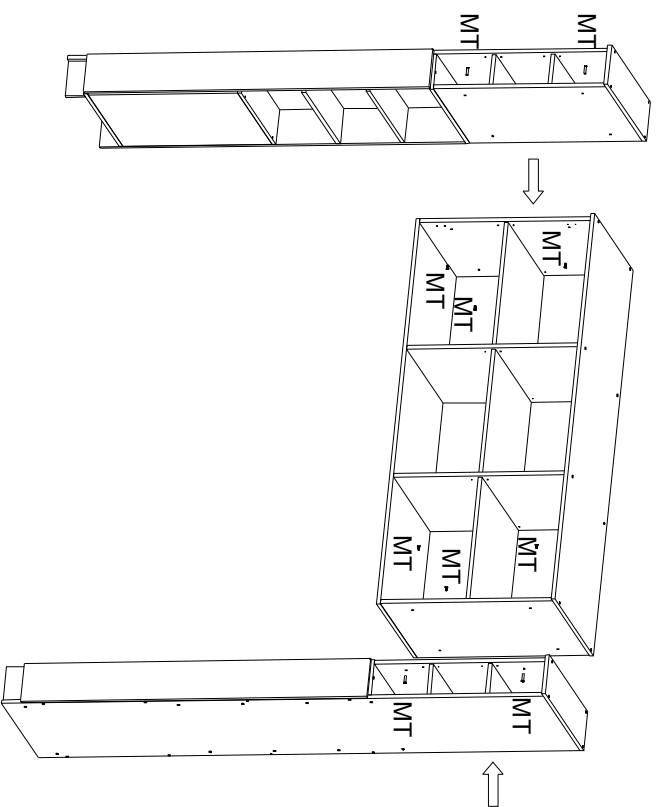

# Набор мебели «Николь» Полка нависная СВ 548 схема сборки

№ дет	Код детали	Габариты	Кол-во
1	3.548.01.01	542	3
2	К.548.01.01	1635	16
3	Г.548.01.01	1635	16
4	В.548.01.03	703	16
5	В.548.01.03	703	16
6	В.548.01.01	703	16
7	В.548.01.02	703	16
8	Г.548.01.02	526	16
9	Г.548.01.03	519	16
10	Д.548.01.01	713	16

К	Шкант 8x30	К	Шкант 8x30
Х16	Евровинт 7x50	З	Плоская петля
Х16	Плоская петля	З1	Полноформенная петля
Х6	Полноформенная петля	З2	Полкодержатель
Х4	Полкодержатель	Р	Ручка 128
Х2	Ручка 128	У	Винт 4x25
Х12	Винт 4x25	W1	Саморез 4x13
Х3	Саморез 4x13	W	МТ
Х6	МТ	W1	Г
Х12	Г	W	
Х8		W1	
Х76		W	