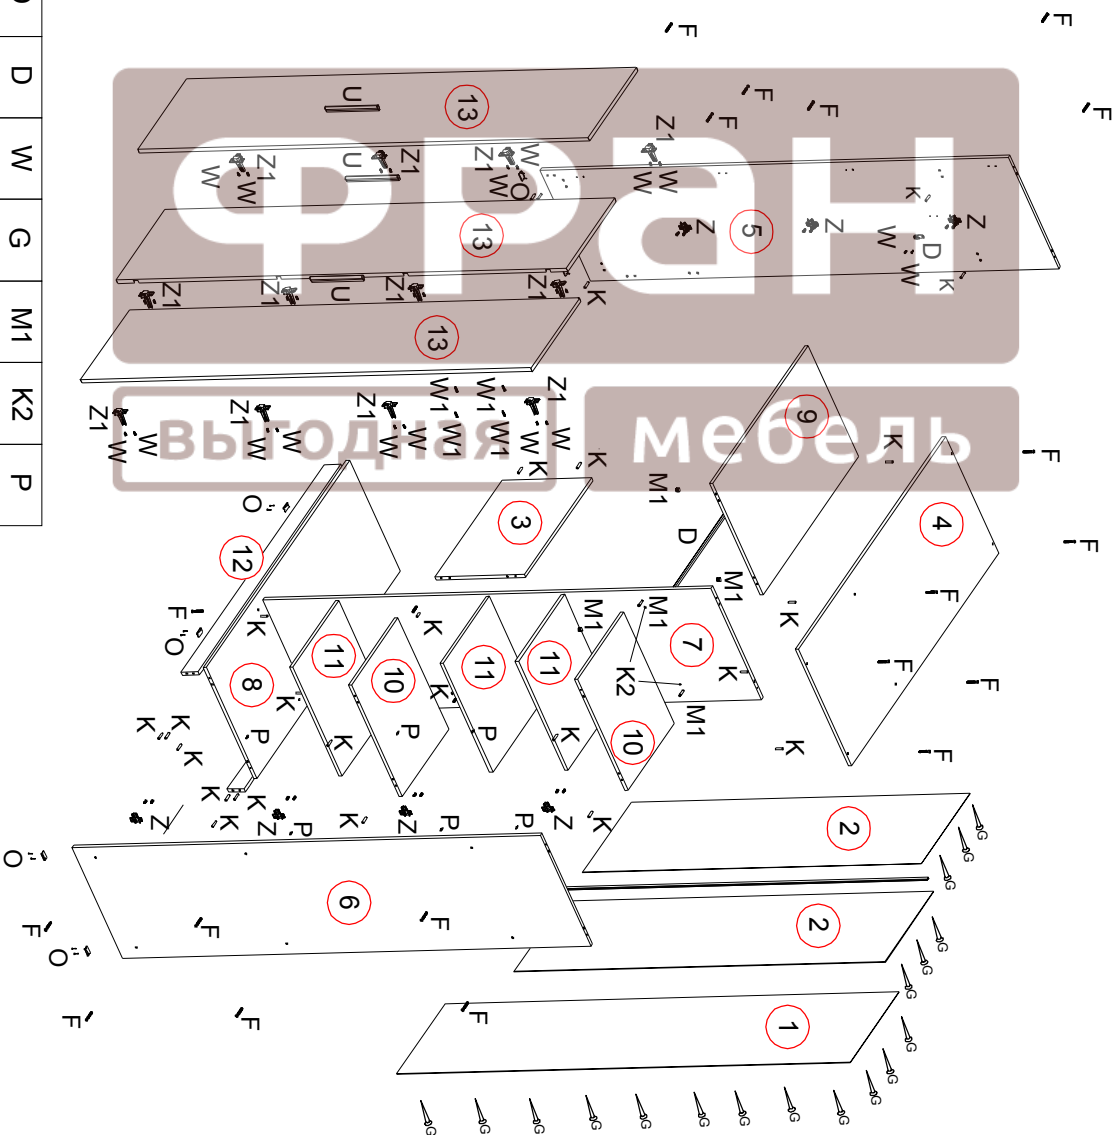

Набор мебели «Николь» Шкаф СВ 542 схема сборки

№ Дет	Код Детали	Габариты		Кол-во
1	3.542.01.01	2140	446	3.2
2	3.542.01.02	1801	446	3.2
3	B.542.01.04	345	875	16
4	K.542.01.01	1351	581	16
5	B.542.01.01	2209	554	16
6	B.542.01.02	2209	554	16
7	B.542.01.03	2113	554	16
8	Г.542.01.01	1317	554	16
9	Г.542.01.02	875	554	16
10	Г.542.01.03	426	554	16
11	Г.542.01.04	424	544	16
12	Ц.542.01.01	1317	80	16
13	Д.542.01.01	2123	446	16

К	Z	Z2	Z3	F	У	W1	H	O	D	D	W	G	M1	K2	P
Шкант 8x30	Петля накладная	Петля накладная	Петля полнакладная	Евровинт 7x50	Ручка 224	Винт 4x25	Проф. стык. 176мм	Опора	Штанга 888мм	Штанга 888мм	Саморез 4x13	Гвоздь 1,6x25	Дюбель двухсторонний	Шкант 8x50	Полкодержатель
X32	X12	X8	X4	X24	X3	X6	X1	X6	X1к-а	X2	X28	X130	X2	X2	X12
Шкант 8x30	Петля накладная	Петля накладная	Петля полнакладная	Евровинт 7x50	Ручка 224	Винт 4x25	Проф. стык. 176мм	Опора	Штанга 888мм	Штанга 888мм	Саморез 4x13	Гвоздь 1,6x25	Дюбель двухсторонний	Шкант 8x50	Полкодержатель