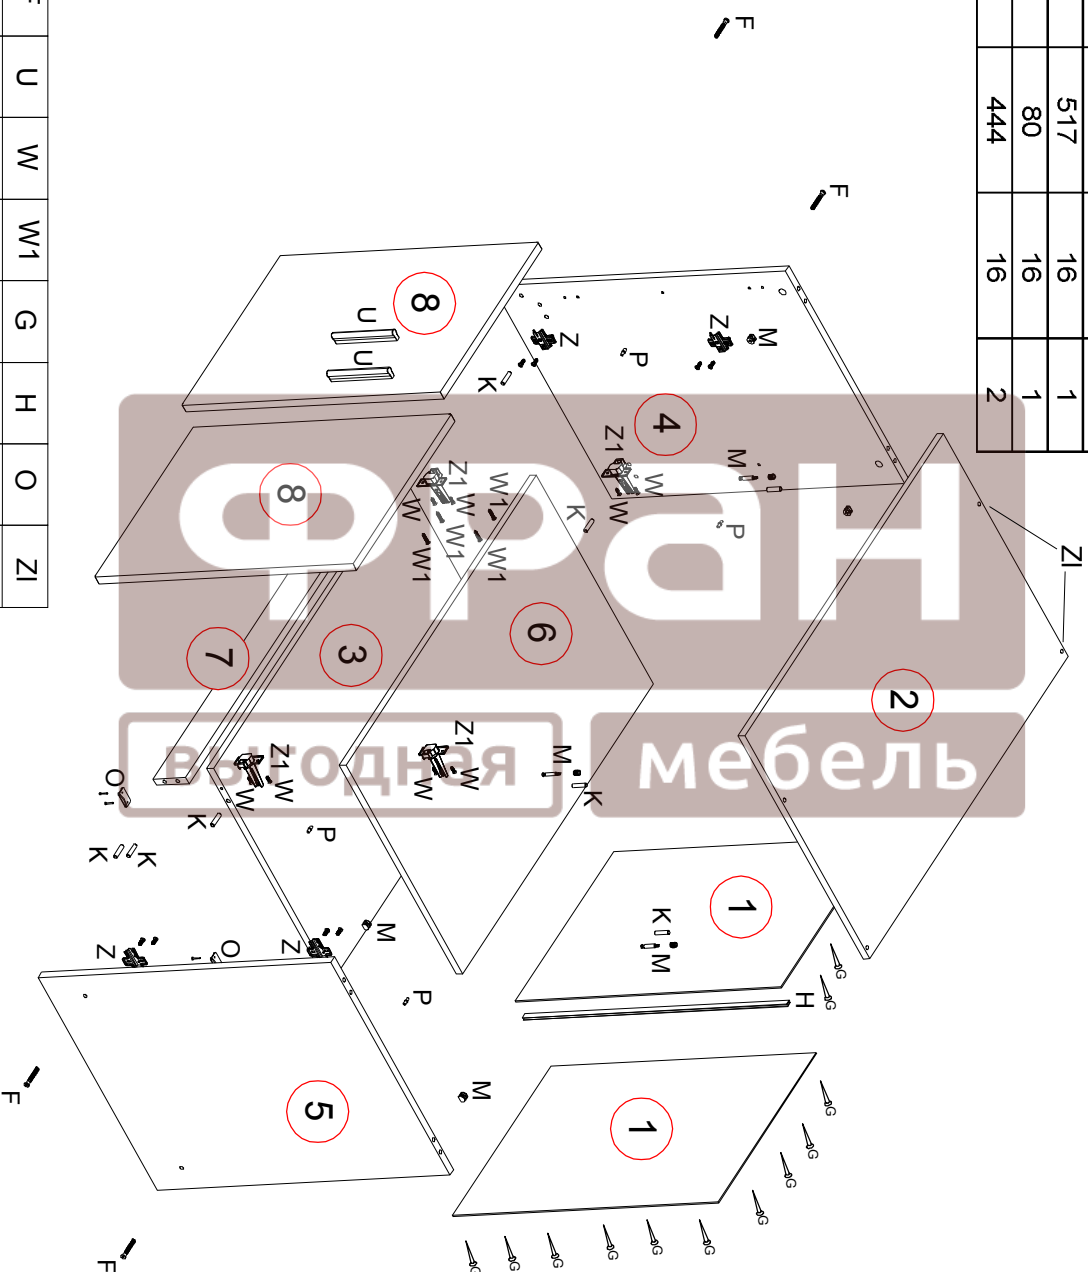

# Набор мебели «Николь» Тумба СВ 552/2 схема сборки

№ дет.	Код детали	Габариты	Кол-во
1	3.452/2.01.01	652	445
2	К.452/2.01.01	900	554
3	Г.452/2.01.01	866	532
4	В.452/2.01.01	720	532
5	В.452/2.01.02	720	532
6	Г.452/2.01.02	864	517
7	Ц.452/2.01.01	866	80
8	Д.452/2.01.01	634	444

К	Шкант 8x30	М	Стяжка	З	Планка	З1	Петля накладная	Р	Полкодержатель	Ф	Евровинт 7x50	У	Ручка 128	В	Саморез 4x13	В1	Винт 4x25	Г	Гвоздь 1,6x25	Н	Проф. стык. 622mm	О	Опора	З1	8mm
X12		X4		X4		X4		X4		X4		X2		X8		X4		X50		X1		X4		X4	