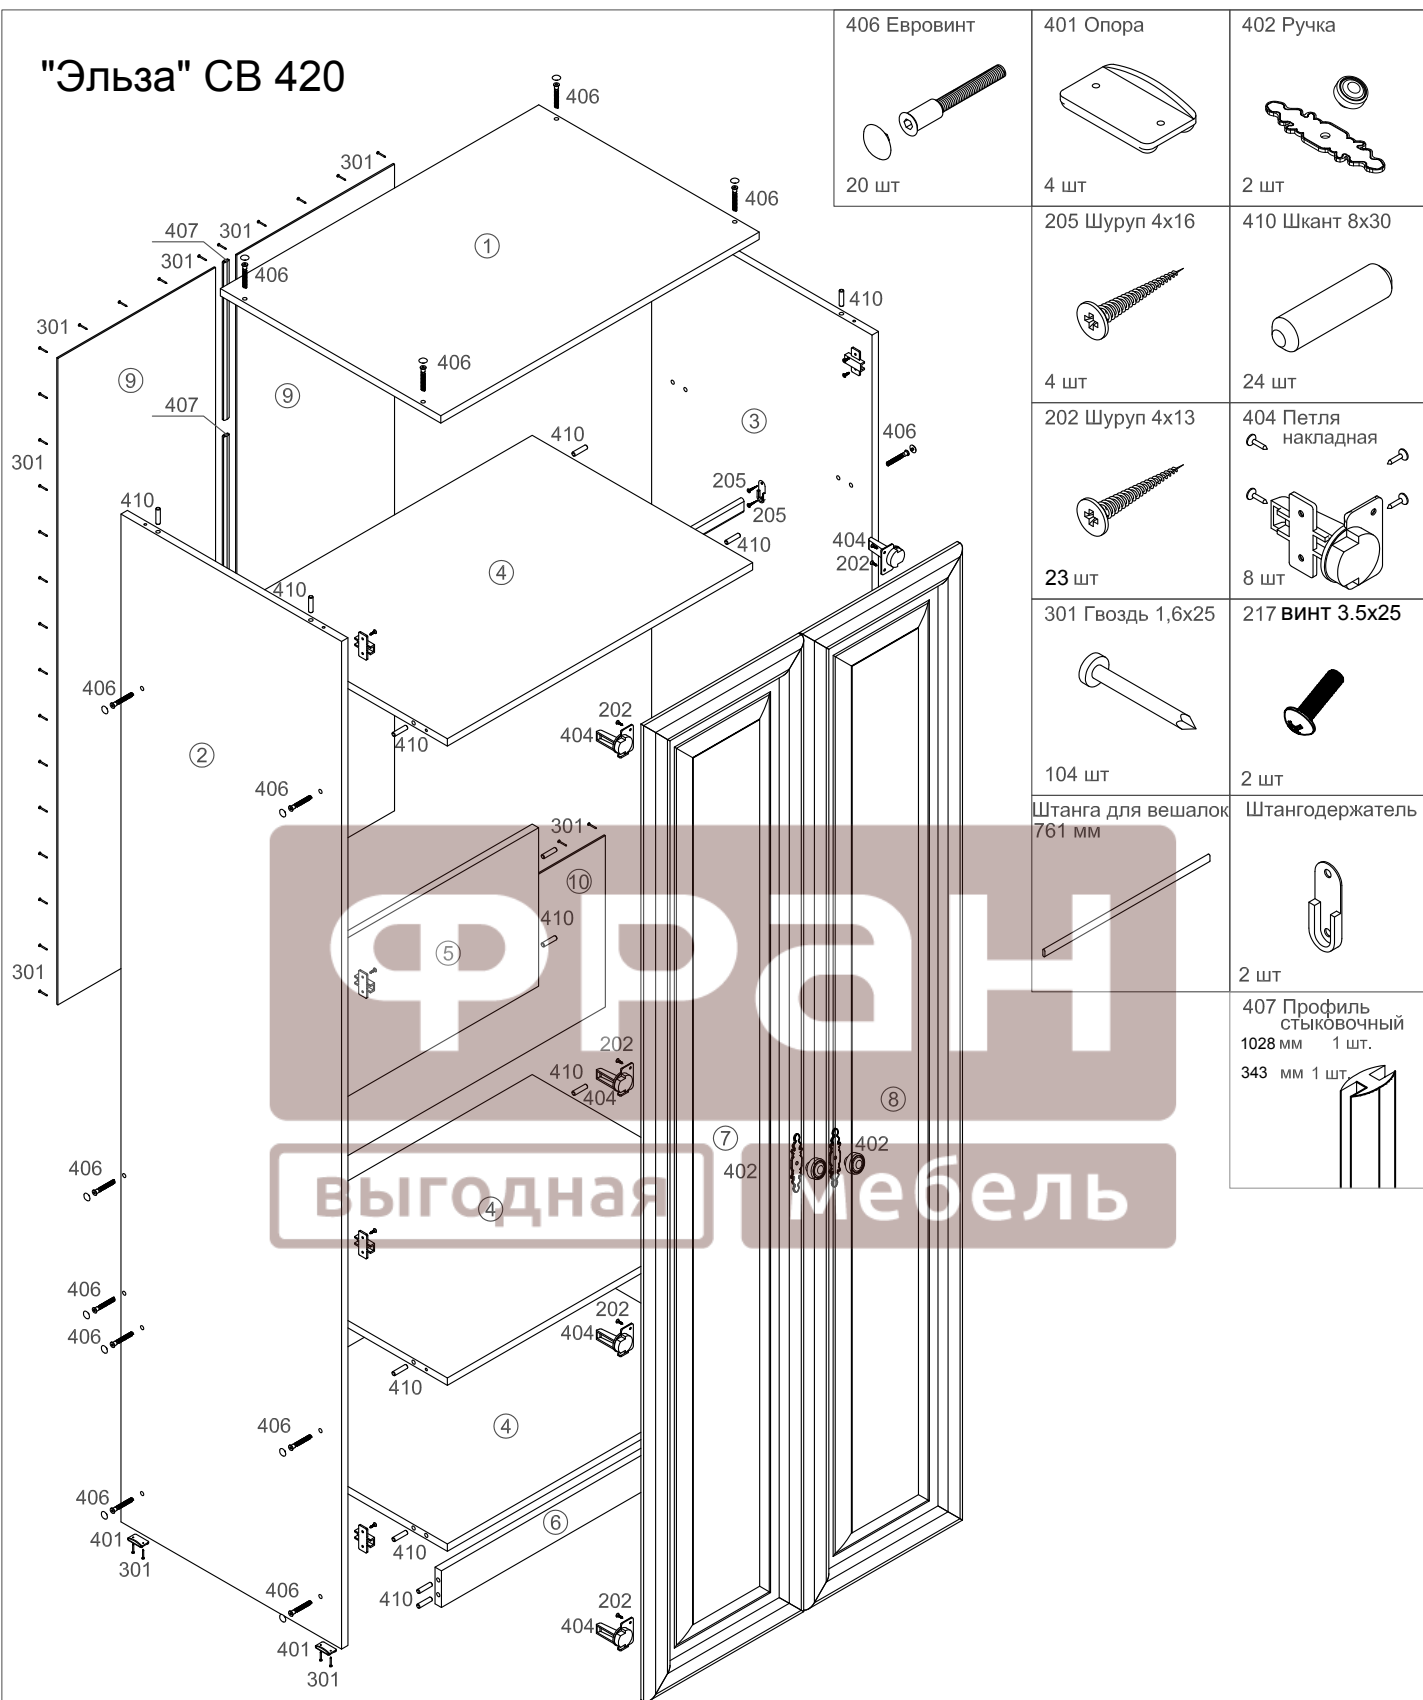

"Эльза" СВ 420

406 Евровинт 20 шт	401 Опора 4 шт	402 Ручка 2 шт
205 Шуруп 4x16 4 шт	410 Шкант 8x30 24 шт	404 Петля накладная 8 шт
202 Шуруп 4x13 23 шт	301 Гвоздь 1,6x25 104 шт	217 ВИНТ 3.5x25 2 шт
Штанга для вешалок 761 мм	Штангодержатель 2 шт	407 Профиль стыковочный 1028 мм 1 шт. 343 мм 1 шт.

№ дет.	Наименование	Код детали	Габариты	Кол-во
1	Крышка	К.420.01.01	800x554x16	1
2	Стенка боковая левая	В.420.01.01	2193x554x16	1
3	Стенка боковая правая	В.420.01.02	2193x554x16	1
4	Стенка горизонтальная	Г.420.01.01	767x554x16	3
5	Стенка вертикальная	В.420.01.03	767x345x16	1
6	Цоколь	Ц.420.01.01	767x80x16	1
7	Фасад левый	Д.420.01.01	2123x396x22	1
8	Фасад правый	Д.420.01.02	2123x396x22	1
9	Стенка задняя	З.420.01.01	1425x396x3	2
10	Стенка задняя	З.420.01.02	795x373x3	1