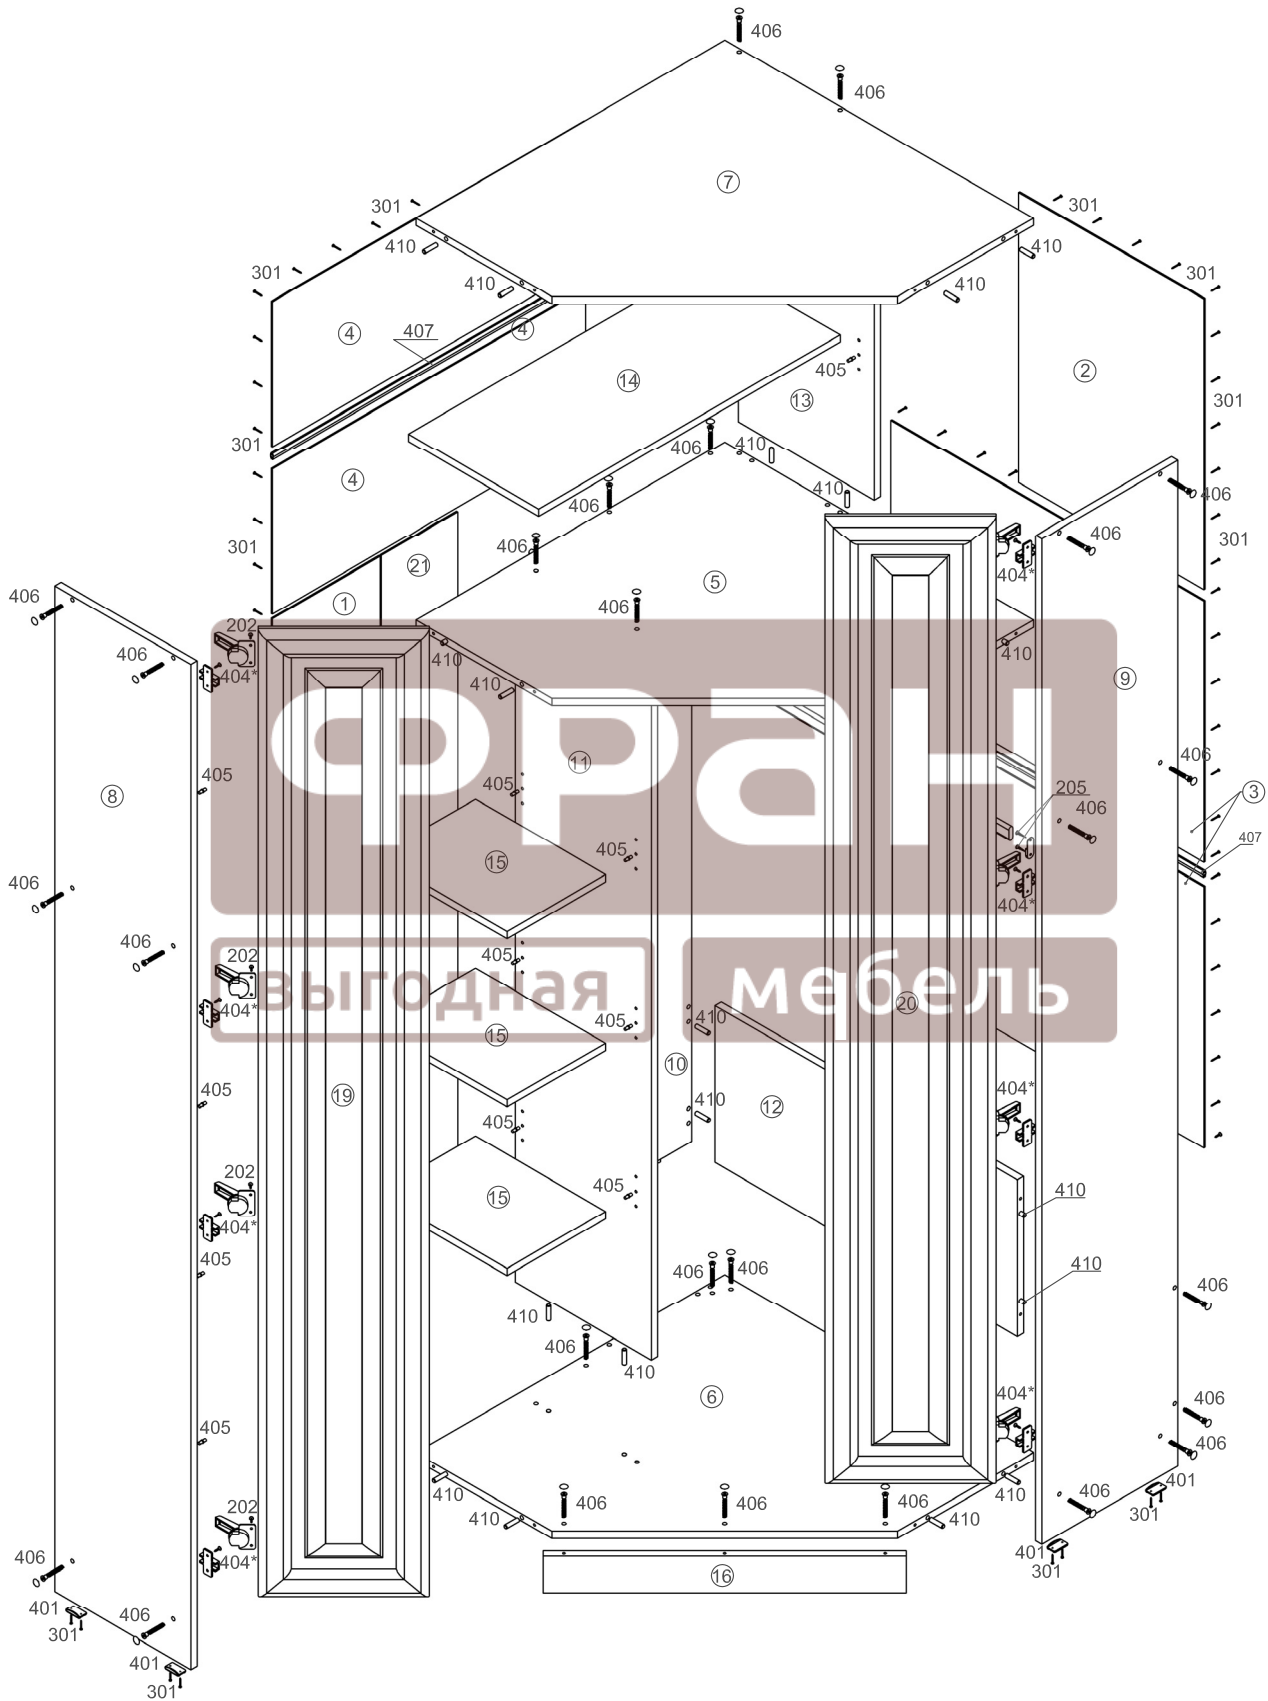

"Эльза" СВ 421

"Эльза" СВ 421

406 Евровинт  35 шт	401 Опора  8 шт	402 Ручка  2 шт
410 Шкант 8x30  28 шт	405 Полкодержатель  16 шт	404* Петля накладная 45°  8 шт
301 Гвоздь 1,6x25  181 шт	202 Шуруп 4x13  36 шт	407 Профиль стыковочный 765 мм 2 шт.  2 шт.
205 Шуруп 4x16  4 шт	Штангодержатель  2 шт.	Штанга для вешалок 761 мм  2 шт.
		217 Шуруп 3,5x25  2 шт

№ дет.	Наименование	Кол-во	Габариты			Код детали
1	Стенка задняя	1	1485	273	3	3.421.01.04
2	Стенка задняя	1	638	470	3	3.421.01.01
3	Стенка задняя	2	575	794	3	3.421.01.02
4	Стенка задняя	2	318	794	3	3.421.01.03
5	Горизонт	1	783	783	16	Г.421.01.02
6	Горизонт	1	783	783	16	Г.421.01.03
7	Крышка	1	783	783	16	Г.421.01.01
8	Бок левый	1	2209	345	16	В.421.01.02
9	Бок правый	1	2209	345	16	В.421.01.01
10	Стенка вертикальная	1	1464	345	16	В.421.01.04
11	Стенка вертикальная	1	1464	345	16	В.421.01.06
12	Стенка вертикальная	1	767	345	16	В.421.01.05
13	Стенка вертикальная	1	617	345	16	В.421.01.03
14	Полка	1	765	330	16	Г.421.01.04
15	Полка	3	250	330	16	Г.421.01.05
16	Цоколь	1	651	80	16	Ц.421.01.01
17	Цоколь	1	367	80	16	Ц.421.01.02
18	Цоколь	1	367	80	16	Ц.421.01.03
19	Фасад	1	2123	307	22	Д.421.01.01
20	Фасад	1	2123	307	22	Д.421.01.02
21	Стенка задняя	1	1485	194	3	3.421.01.05