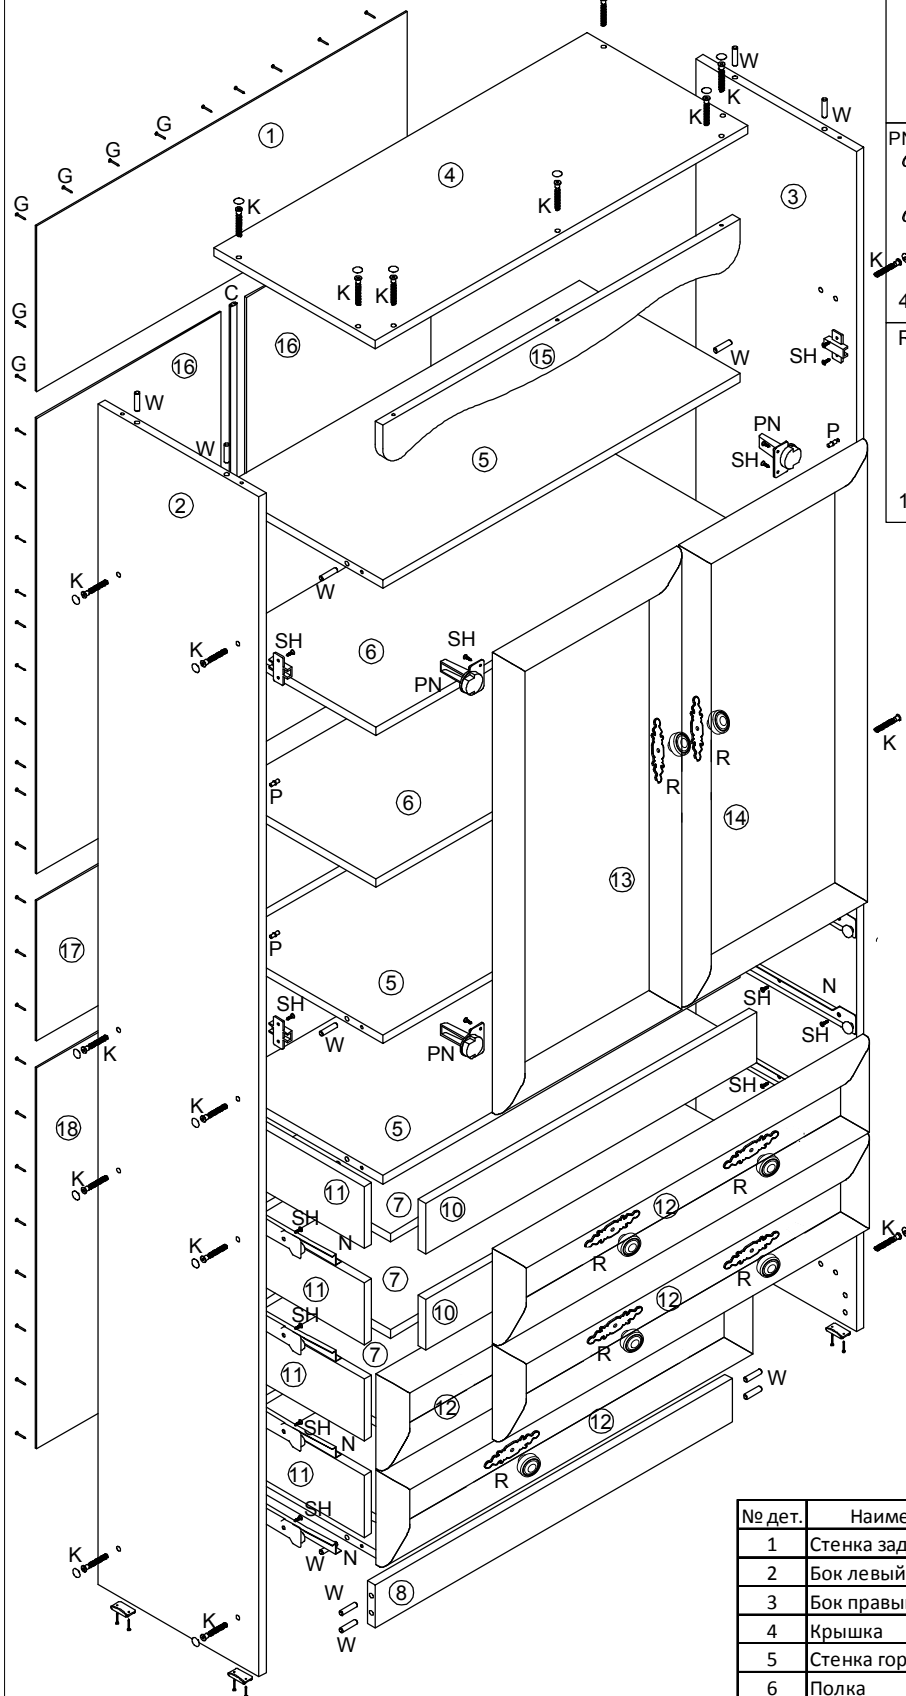

# "Эльза" СВ 422

<b>С Профиль стыковочный</b> 685 мм 1 шт. 828 мм 1 шт.	<b>К Евровинт</b>  39 шт	<b>W Шкант 8x30</b>  56 шт
<b>PN Петля накладная</b>  4 шт	<b>G Гвоздь 1,6x25</b>  158 шт	<b>B Опора</b>  4 шт
<b>R Ручка</b>  10 шт	<b>SH2 Винт 3,5x25</b>  10 шт	<b>SH Шуруп 4x13</b>  56 шт
<b>N Направляющая роликовая</b> L=300mm 4 ком-та	<b>P Полкодержатель</b>  8 шт	<b>SH1 Шуруп 3,5x25</b>  16 шт

№ дет.	Наименование	Кол-во	Габариты			Код детали
1	Стенка задняя	1	308	796	3	3.422.01.01
2	Бок левый	1	2193	345	16	В.422.01.02
3	Бок правый	1	2193	345	16	В.422.01.01
4	Крышка	1	800	345	16	К.422.01.01
5	Стенка горизонтальная	4	767	345	16	Г.422.01.01
6	Полка	2	765	330	16	Г.422.01.05
7	Дно ящика	4	720	300	3,2	Я.422.01.02
8	Цоколь	1	767	80	16	Ц.422.01.01
9	Стенка ящика задняя	4	710	94	16	Я.422.01.03
10	Стенка ящика передняя	4	710	94	16	Я.422.01.04
11	Стенка ящика боковая	8	300	115	16	Я.422.01.05
12	Фасад ящика	4	176	796	22	Я.422.01.01
13	Фасад левый	1	856	396	22	Д.422.01.01
14	Фасад правый	1	856	396	22	Д.422.01.02
15	Царга	1	767	80	16	Ц.422.01.02
16	Стенка задняя	2	846	396	3	3.422.01.02
17	Стенка задняя	1	261	796	3	3.422.01.03
18	Стенка задняя	2	708	396	3	3.422.01.04
19	Вт.Ч. Стекло	2	761	301	4	