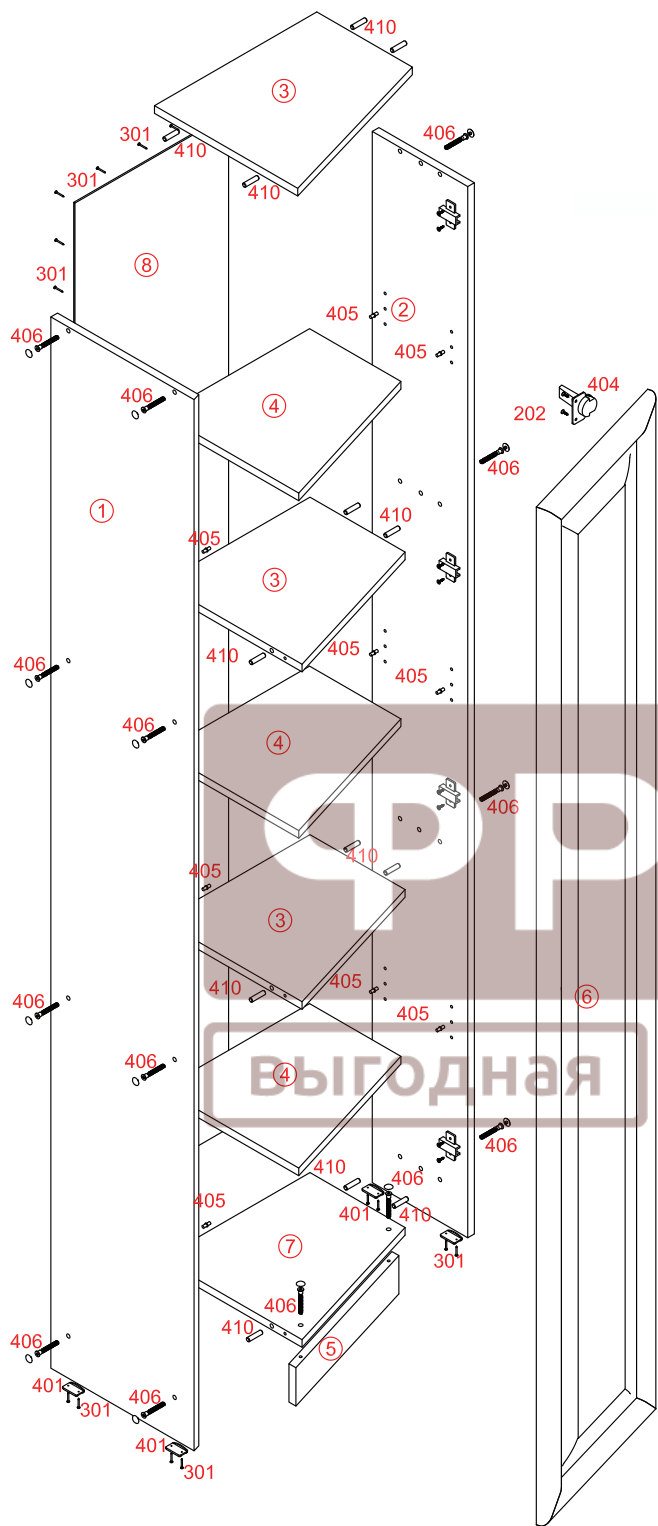

# "Эльза" СВ 430 П

202 Шуруп 4x13

8 шт

217 Шуруп 3,5x25

2шт

401 Опора

4 шт

301 Гвоздь 1,6x25

58 шт

404 Петля 30гр накладная

4 шт.

402 Ручка

1 шт

406 Евровинт

14шт

410 Шкант 8x30

16 шт

Стяжка межсекционная

2 шт.

405 Полкодержатель

12 шт

ФРАН

Выгодная

мебель

| № дет. | Наименование          | Код детали     | Габариты    | Кол-во |
|--------|-----------------------|----------------|-------------|--------|
| 1      | Стенка боковая левая  | В.430.01.02.П. | 2209x345x16 | 1      |
| 2      | Стенка боковая правая | В.430.01.01.П. | 2209x160x16 | 1      |
| 3      | Стенка горизонтальная | Г.430.01.01.П. | 358x335x16  | 3      |
| 4      | Полка                 | Г.430.01.02.П. | 356x330x16  | 3      |
| 5      | Цоколь                | Ц.430.01.01.П. | 408x80x16   | 1      |
| 6      | Фасад                 | Д.430.01.01.П. | 2123x414x22 | 1      |
| 7      | Основание             | Г.430.01.03.П. | 358x335x16  | 1      |
| 8      | Стенка задняя         | З.430.01.01.П. | 2124x386x3  | 1      |