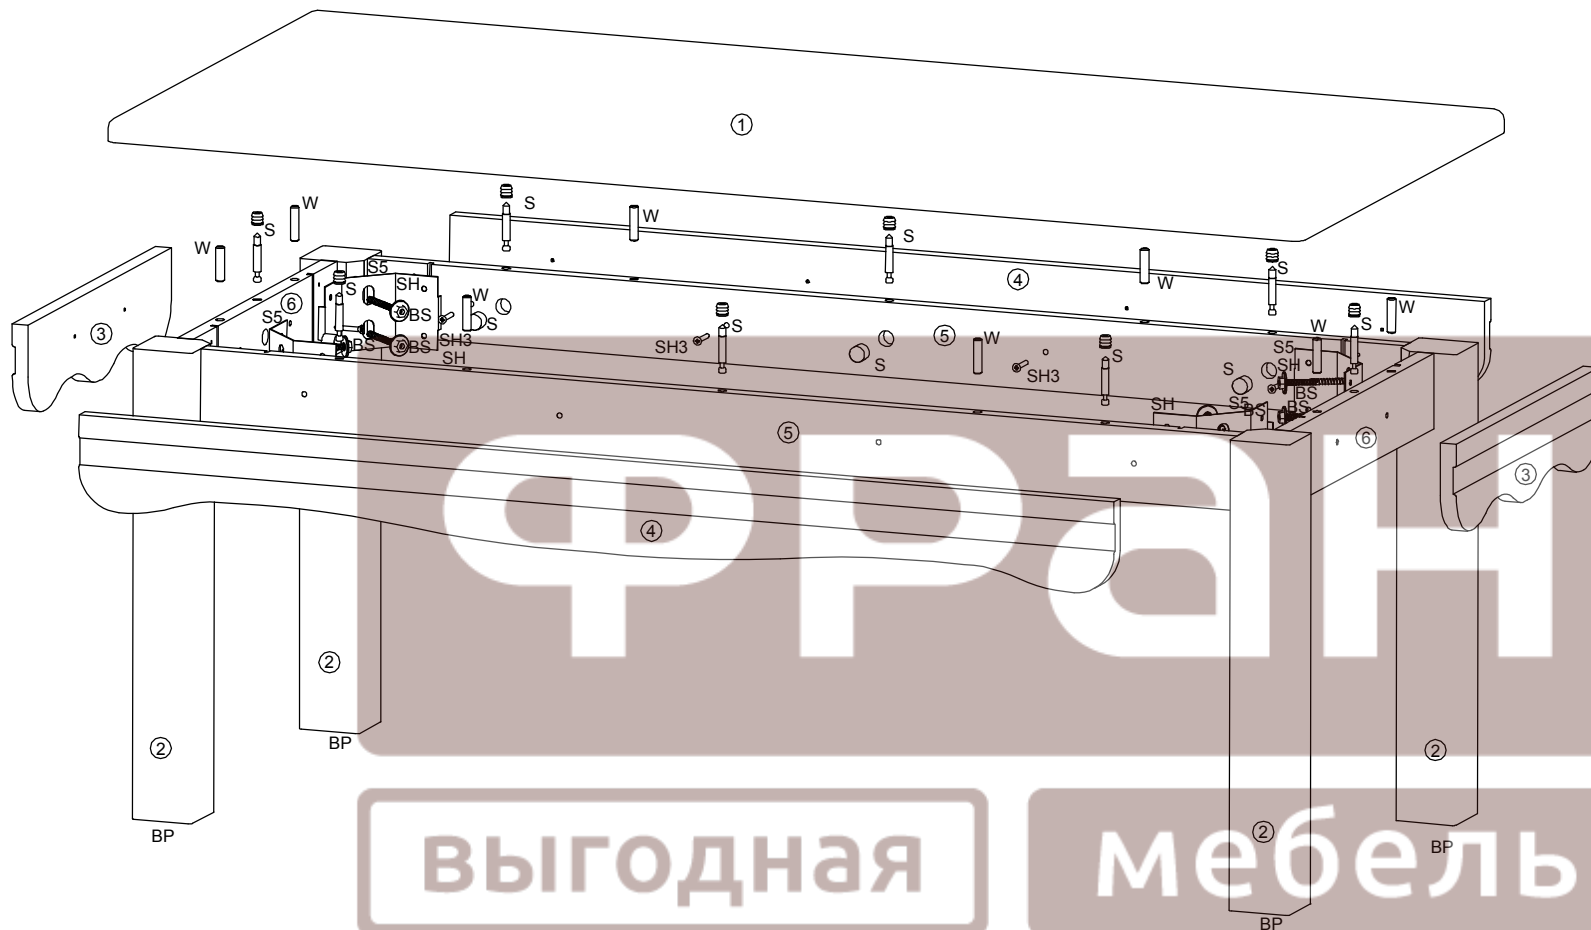

Эльза СВ-433

BS Болт, Шайба шпилька 8 шт 8 шт 8 шт	S5 Стяжка стольная 4 шт
W - Шкант 8x30 8 шт	Ключ шестигранный 1 шт
SH3 Шуруп 4x25 12 шт	BP Подпятник 4 шт
S Стяжка 8 шт	SH Шуруп 4x13 24 шт

№	Код детали	Габариты			Кол-во
1	К.433.01.01	1200	530	22	1
2	О.433.01.01	450	60	60	4
3	Ц.433.01.01	368	90	16	2
4	Ц.433.01.02	1038	90	16	2
5	Ц.433.01.03	1040	72	16	2
6	Ц.433.01.04	370	72	16	2