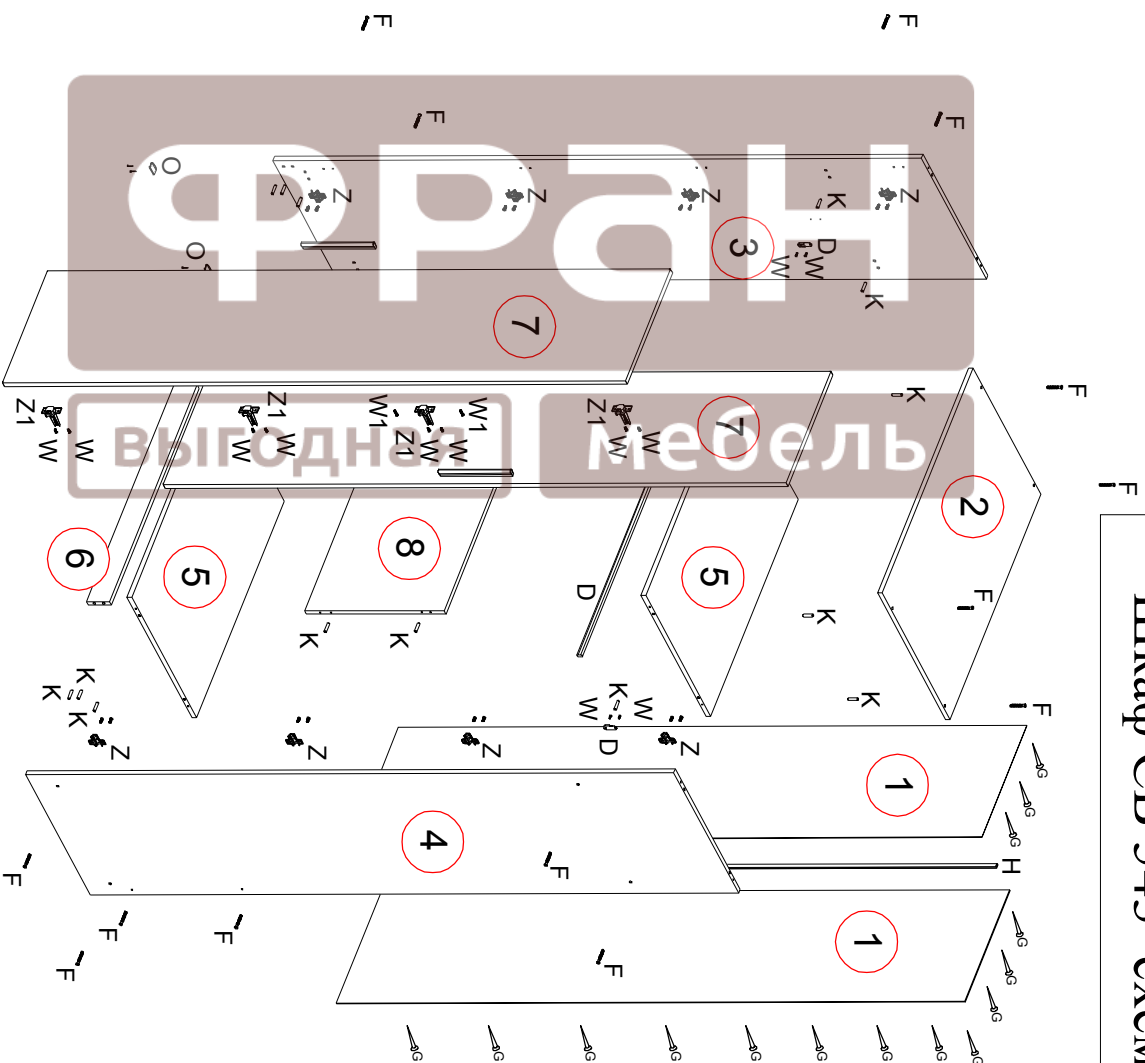

Набор мебели «Николь» Шкаф СВ 543 схема сборки

№ дет	Код детали	Габариты	Кол-во
1	3.543.01.01	1802	445
2	К.543.01.01	900	581
3	В.543.01.01	2209	554
4	В.543.01.02	2209	554
5	Г.543.01.01	866	554
6	Л.543.01.01	866	80
7	Д.543.01.01	2123	446
8	В.543.01.03	345	866

К	Шкант 8x30
Х20	Шкант 8x30
Z	Планка
Х8	Планка
Z2	Петля накладная
Х8	Петля накладная
F	Евровинт 7x30
Х16	Евровинт 7x30
У	Ручка 224
Х2	Ручка 224
W1	Винт 4x25
Х4	Винт 4x25
H	Проф. стык 1410mm
Х1	Проф. стык 1410mm
O	Опора
Х4	Опора
D	Штанга 860mm
Х1-а	Штанга 860mm
D	Штанга 860mm
Х2	Штанга 860mm
W	Саморез 4x13
Х20	Саморез 4x13
G	Гвоздь 1,6x25
Х70	Гвоздь 1,6x25