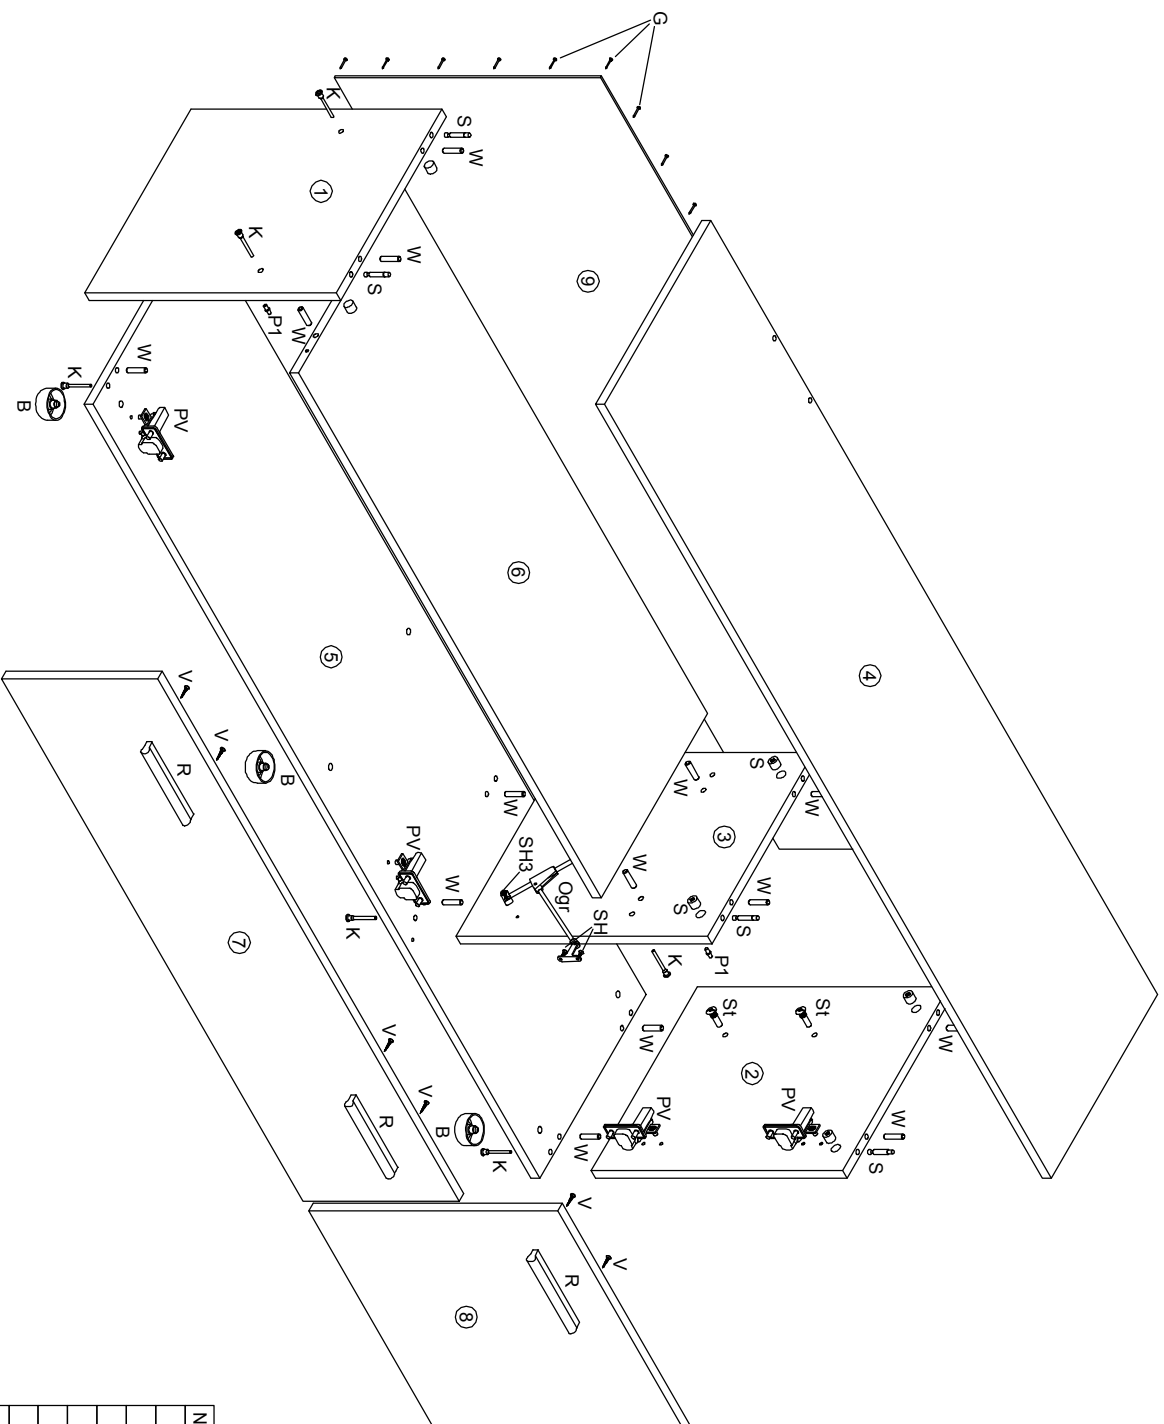

Стенка_Пьер ТВ тумба_01

	3 шт		42 шт		1 шт
	3 шт		4 шт		1 шт
	6 шт		6 шт		16 шт
	2 шт		2 шт		10 шт
	4 шт		10 шт		6 шт
	2 шт		4 шт		1 шт

№ дет.	Наименование	Код детали	Габариты	Кол-во
1	Стенка боковая левая	B_Пр_1.01.01	450x380x16	1
2	Стенка боковая правая	B_Пр_1.01.02	450x380x16	1
3	Перегорodka	B_Пр_1.01.03	450x380x16	1
4	Крышка	K_Пр_1.01.01	1600x380x16	1
5	Дно	K_Пр_1.01.02	1600x380x16	1
6	Горизонт	G_Пр_1.01.01	1084x380x16	1
7	Фасад	D_Пр_1.01.01	1080x277x16	1
8	Фасад	D_Пр_1.01.02	464x446x16	1
9	Стенка задняя	3_Пр_1.01.01	1595x477x3,2	1

Стенка_Пьер

Полка_02

 Огр. Ограничитель барный 1 шт.	 P1 Полкодержатель 2 шт.	 Ключ шестигранный 1 шт.
 SH3 Шуруп 4x25 4 шт.	 SH Шуруп 4x13 10 шт.	 W - Шант 8x30 1 шт.
 Демпфер самоотгибный 2 шт.	 St Стяжка межсекционная 2 шт.	 K - Евровинт 26 шт.
 2 шт.	 R Ручка 2 шт.	 G - Гвоздь 1,6x25 34 шт.

 2 шт.	 V Винт 4x30 4 шт.	 PV Петля выдвижная 38 шт.
--	---	---

№ дет.	Наименование	Код детали	Габариты	Кол-во
1	Стенка боковая левая	V_Лпр_1.02.01	308x200x16	1
2	Стенка боковая правая	V_Ппр_1.02.04	308x200x16	1
3	Перегородка	V_Лпр_1.02.02	660x200x16	1
4	Перегородка	V_Ппр_1.02.03	485x200x16	1
5	Крышка	K_Лпр_1.02.01	1200x200x16	1
6	Горизонт	G_Лпр_1.02.01	716x200x16	1
7	Горизонт	G_Ппр_1.02.02	716x200x16	1
8	Горизонт	G_Лпр_1.02.03	288x200x16	2
9	Горизонт	G_Ппр_1.02.04	584x200x16	1
10	Полка	P_Лпр_1.02.05	300x150x16	2
11	Фасад	Д_Лпр_1.02.01	696x304x16	1
12	Фасад	Д_Ппр_1.02.02	564x304x16	1
13	Стенка задняя	3_Лпр_1.02.01	718x200x16	1
14	Стенка задняя	3_Ппр_1.02.02	724x336x3.2	1
15	Стенка задняя	3_Ппр_1.02.04	594x336x3.2	1

№ дет.	Наименование	Код детали	Габариты	Кол-во
1	Стенка боковая левая	V_Пр_1.03.01	1944x380x16	1
2	Стенка боковая правая	B_Пр_1.03.02	1944x380x16	1
3	Крышка	K_Пр_1.03.01	500x380x16	1
4	Дно	K_Пр_1.03.02	500x380x16	1
5	Горизонт	G_Пр_1.03.01	468x362x16	1
6	Полка	G_Пр_1.03.02	467x355x16	3
7	Фасад	Д_Пр_1.03.01	1940x464x16	1
8	Стенка задняя	З_Пр_1.03.01	985x495x3.2	2