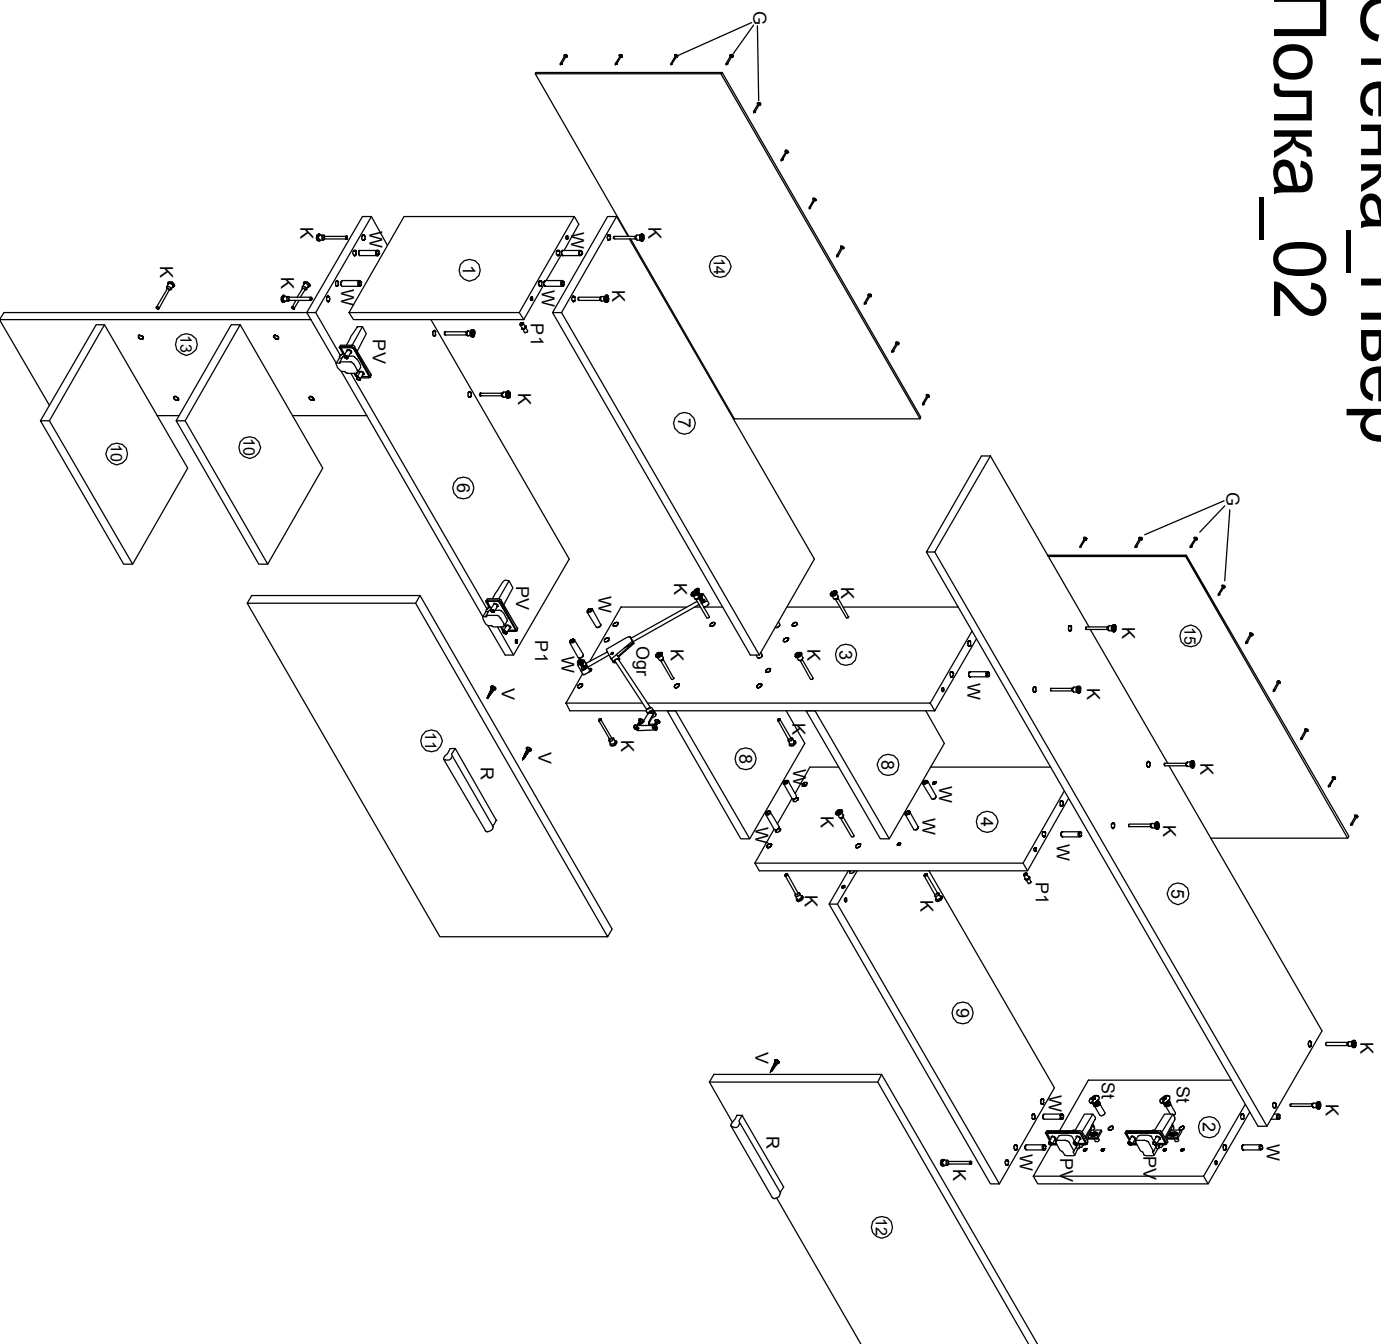

Стенка_Пьер ТВ тумба_01

	3 шт		42 шт		1 шт
	3 шт		4 шт		1 шт
	6 шт		6 шт		16 шт
	2 шт		2 шт		10 шт
	4 шт		10 шт		6 шт
	2 шт		4 шт		1 шт

№ дет.	Наименование	Код детали	Габариты	Кол-во
1	Стенка боковая левая	B_Пр_1.01.01	450x380x16	1
2	Стенка боковая правая	B_Пр_1.01.02	450x380x16	1
3	Перегорodka	B_Пр_1.01.03	450x380x16	1
4	Крышка	K_Пр_1.01.01	1600x380x16	1
5	Дно	K_Пр_1.01.02	1600x380x16	1
6	Горизонт	G_Пр_1.01.01	1084x380x16	1
7	Фасад	D_Пр_1.01.01	1080x277x16	1
8	Фасад	D_Пр_1.01.02	464x446x16	1
9	Стенка задняя	3_Пр_1.01.01	1595x477x3,2	1

Стенка_Пьер

Полка_02

 Огр. Ограничитель барный 1 шт.	 P1 Полкодержатель 2 шт.	 Ключ шестигранный 1 шт.
 SH3 Шуруп 4x25 4 шт.	 SH Шуруп 4x13 10 шт.	 W - Шант 8x30 1 шт.
 Демпфер самоотгибный 2 шт.	 St Стяжка межсекционная 2 шт.	 K - Евровинт 26 шт.
 2 шт.	 R Ручка 2 шт.	 G - Гвоздь 1,6x25 34 шт.

 2 шт.	 V Винт 4x30 4 шт.	 PV Петля выдвижная 38 шт.
--	---	---

№ дет.	Наименование	Код детали	Габариты	Кол-во
1	Стенка боковая левая	V_Лпр_1.02.01	308x200x16	1
2	Стенка боковая правая	V_Ппр_1.02.04	308x200x16	1
3	Перегородка	V_Лпр_1.02.02	660x200x16	1
4	Перегородка	V_Ппр_1.02.03	485x200x16	1
5	Крышка	K_Лпр_1.02.01	1200x200x16	1
6	Горизонт	G_Лпр_1.02.01	716x200x16	1
7	Горизонт	G_Ппр_1.02.02	716x200x16	1
8	Горизонт	G_Лпр_1.02.03	288x200x16	2
9	Горизонт	G_Ппр_1.02.04	584x200x16	1
10	Полка	P_Лпр_1.02.05	300x150x16	2
11	Фасад	Д_Лпр_1.02.01	696x304x16	1
12	Фасад	Д_Ппр_1.02.02	564x304x16	1
13	Стенка задняя	3_Лпр_1.02.01	718x200x16	1
14	Стенка задняя	3_Ппр_1.02.02	724x336x3.2	1
15	Стенка задняя	3_Ппр_1.02.04	594x336x3.2	1

№ дет.	Наименование	Код детали	Габариты	Кол-во
1	Стенка боковая левая	V_Пр_1.03.01	1944x380x16	1
2	Стенка боковая правая	B_Пр_1.03.02	1944x380x16	1
3	Крышка	K_Пр_1.03.01	500x380x16	1
4	Дно	K_Пр_1.03.02	500x380x16	1
5	Горизонт	G_Пр_1.03.01	468x362x16	1
6	Полка	G_Пр_1.03.02	467x355x16	3
7	Фасад	Д_Пр_1.03.01	1940x464x16	1
8	Стенка задняя	З_Пр_1.03.01	985x495x3.2	2