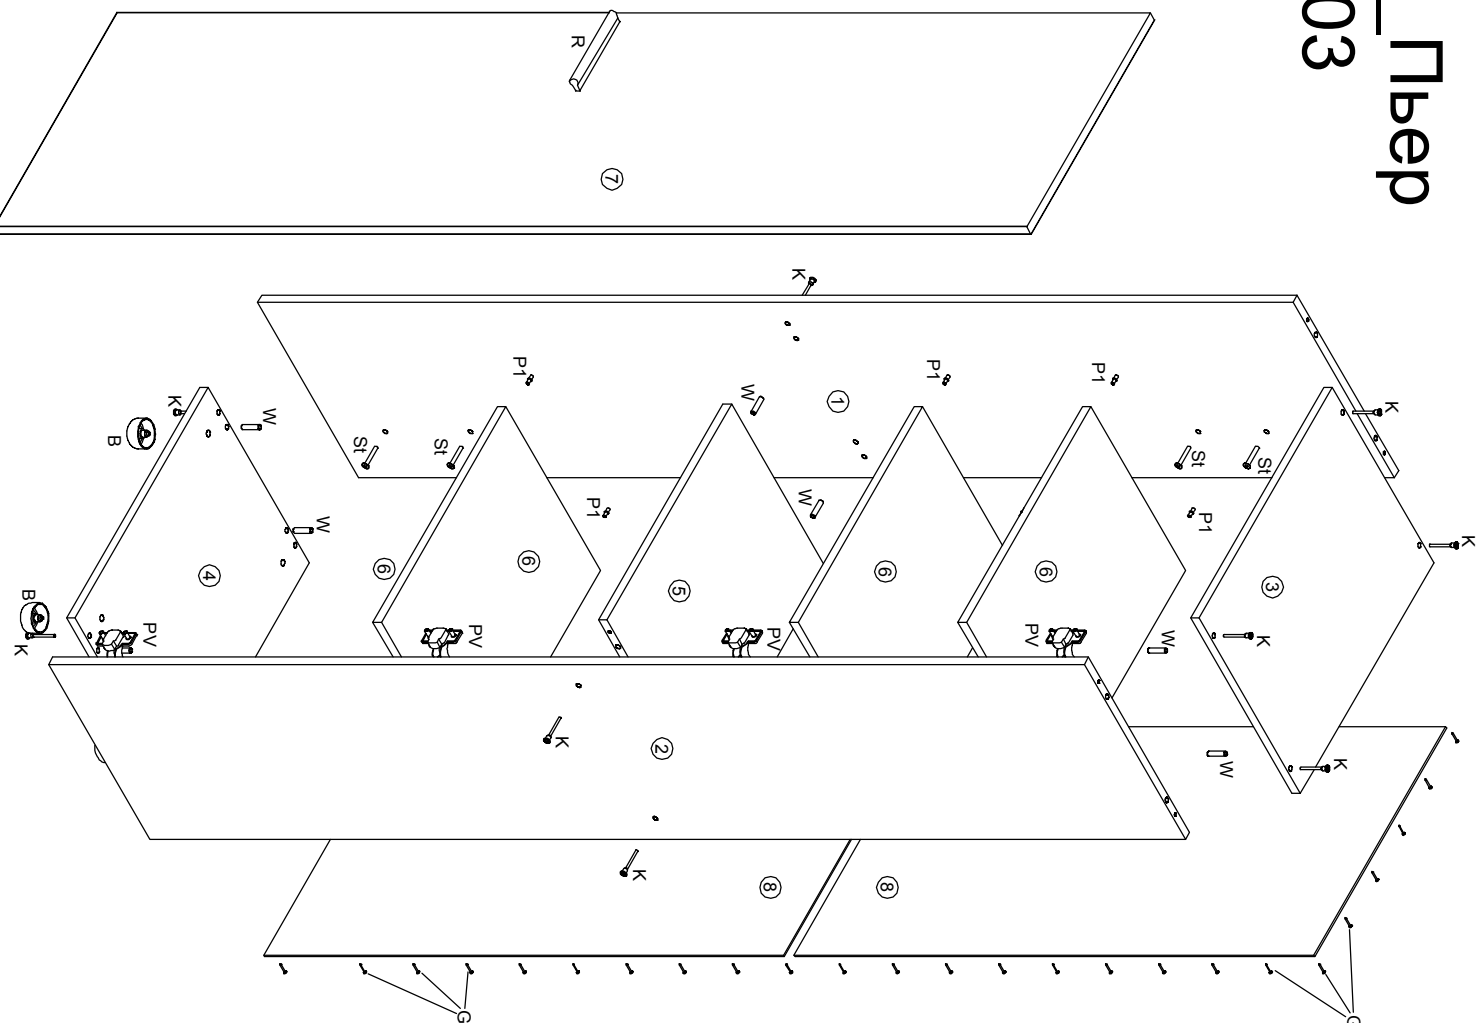

Стенка_Пьер

Шкаф_03

 G - Гвоздь 1,6x25 4 шт	 B - Опора 4 шт	 Ключ шестигранный 1 шт
 V Винт 4x30 2 шт	 P-1 Поддержатель 12 шт	 W - Шкант 6x30 12 шт
 PV Петля вогнутая 4 шт	 SH Шуруп 4x 13 8 шт	 К - Евровинт 12 шт
 Демпфер самоклеющийся 1 шт	 R Ручка 128мм 1 шт	

№ дет.	Наименование	Код детали	Габариты	Кол-во
1	Стенка боковая левая	V_Пр_1.03.01	1944x380x16	1
2	Стенка боковая правая	B_Пр_1.03.02	1944x380x16	1
3	Крышка	K_Пр_1.03.01	500x380x16	1
4	Дно	K_Пр_1.03.02	500x380x16	1
5	Горизонт	G_Пр_1.03.01	468x362x16	1
6	Полка	G_Пр_1.03.02	467x355x16	3
7	Фасад	Д_Пр_1.03.01	1940x464x16	1
8	Стенка задняя	З_Пр_1.03.01	985x495x3.2	2