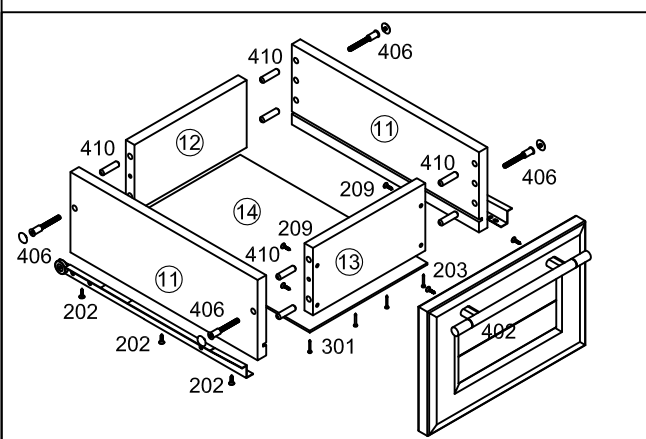

Набор мебели "Эстель" Стеллаж закрытый СВ 406 схема сборки

402 Ручка 160мм  5 шт	406 Евровинт  26 шт
471 Клей  1 шт	405 Полкодержатель  12 шт
203 Шуруп 4x35 пг  10 шт	410 Шкант 8x30  40 шт
404 Петля накладная  6 шт	301 Гвоздь 1,6x25  84 шт
209 Шуруп 4x25  12 шт	401 Опора  4 шт
	202 Шуруп 4x13  48 шт
	408 Направляющая 350мм  3 к-та

№ дет.	Наименование	Код детали	Габариты	Кол-во
1	Стенка боковая левая	В 406.01.01	2400x400x16	1
2	Стенка боковая правая	В 406.01.02	2400x400x16	1
3	Стенка горизонтальная	Г 406.01.01	267x400x16	2
4	Стенка горизонтальная	Г 406.01.02	267x400x16	1
5	Полка	Г 406.01.03	267x390x16	3
6	Цоколь	Ц 406.01.01	267x48x16	2
7	Стенка задняя	З 406.01.01	1324x296x3,2	1
8	Фасад	Д 406.01.01	1322x295x22	1
9	Фасад	Д 406.01.02	408x295x22	1
10	Фасад	Я 406.01.01	201x295x22	3
11	Стенка ящика боковая	Я 406.01.02	350x130x16	6
12	Стенка ящика задняя	Я 406.01.03	210x109x16	3
13	Стенка ящика передняя	Я 406.01.04	210x109x16	3
14	Дно ящика	Я 406.01.05	220x350x3,2	3
15	Стенка задняя	З 406.01.02	1023x296x3,2	1