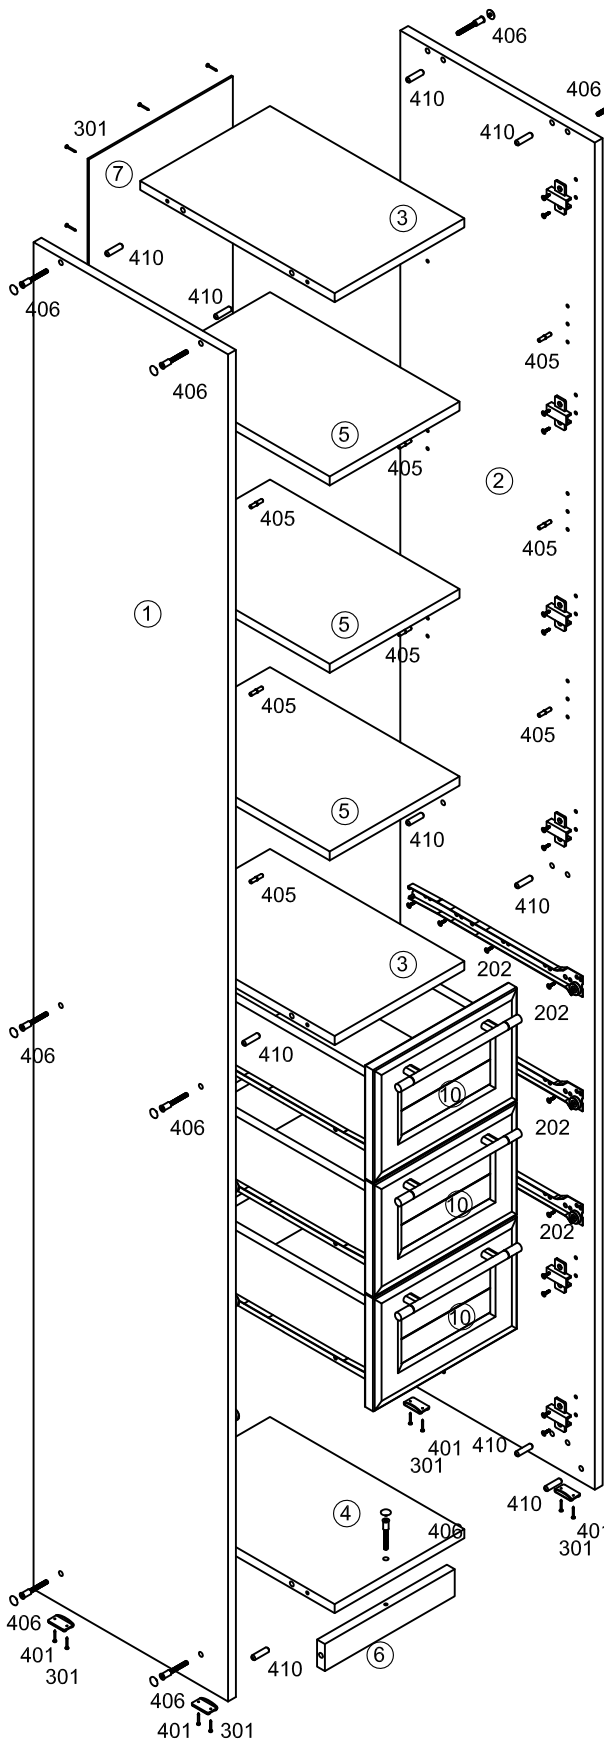

Набор мебели "Эстель" Стеллаж закрытый СВ 406 схема сборки

402 Ручка 160мм  5 шт	406 Евровинт  26 шт
471 Клей  1 шт	405 Полкодержатель  12 шт
203 Шуруп 4x35 пг  10 шт	410 Шкант 8x30  40 шт
404 Петля накладная  6 шт	301 Гвоздь 1,6x25  84 шт
209 Шуруп 4x25  12 шт	401 Опора  4 шт
	202 Шуруп 4x13  48 шт
	408 Направляющая 350мм  3 к-та

№ дет.	Наименование	Код детали	Габариты	Кол-во
1	Стенка боковая левая	В 406.01.01	2400x400x16	1
2	Стенка боковая правая	В 406.01.02	2400x400x16	1
3	Стенка горизонтальная	Г 406.01.01	267x400x16	2
4	Стенка горизонтальная	Г 406.01.02	267x400x16	1
5	Полка	Г 406.01.03	267x390x16	3
6	Цоколь	Ц 406.01.01	267x48x16	2
7	Стенка задняя	З 406.01.01	1324x296x3,2	1
8	Фасад	Д 406.01.01	1322x295x22	1
9	Фасад	Д 406.01.02	408x295x22	1
10	Фасад	Я 406.01.01	201x295x22	3
11	Стенка ящика боковая	Я 406.01.02	350x130x16	6
12	Стенка ящика задняя	Я 406.01.03	210x109x16	3
13	Стенка ящика передняя	Я 406.01.04	210x109x16	3
14	Дно ящика	Я 406.01.05	220x350x3,2	3
15	Стенка задняя	З 406.01.02	1023x296x3,2	1