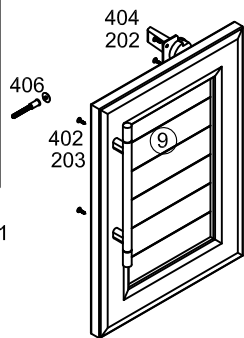

Набор мебели "Эстель" Стеллаж закрытый СВ 406 схема сборки

402 Ручка 160мм  5 шт	406 Евровинт  26 шт
471 Клей  1 шт	405 Полкодержатель  12 шт
203 Шуруп 4x35 пг  10 шт	410 Шкант 8x30  40 шт
404 Петля накладная  6 шт	301 Гвоздь 1,6x25  84 шт
209 Шуруп 4x25  12 шт	401 Опора  4 шт
	202 Шуруп 4x13  48 шт
	408 Направляющая 350мм  3 к-та

№ дет.	Наименование	Код детали	Габариты	Кол-во
1	Стенка боковая левая	В 406.01.01	2400x400x16	1
2	Стенка боковая правая	В 406.01.02	2400x400x16	1
3	Стенка горизонтальная	Г 406.01.01	267x400x16	2
4	Стенка горизонтальная	Г 406.01.02	267x400x16	1
5	Полка	Г 406.01.03	267x390x16	3
6	Цоколь	Ц 406.01.01	267x48x16	2
7	Стенка задняя	З 406.01.01	1324x296x3,2	1
8	Фасад	Д 406.01.01	1322x295x22	1
9	Фасад	Д 406.01.02	408x295x22	1
10	Фасад	Я 406.01.01	201x295x22	3
11	Стенка ящика боковая	Я 406.01.02	350x130x16	6
12	Стенка ящика задняя	Я 406.01.03	210x109x16	3
13	Стенка ящика передняя	Я 406.01.04	210x109x16	3
14	Дно ящика	Я 406.01.05	220x350x3,2	3
15	Стенка задняя	З 406.01.02	1023x296x3,2	1